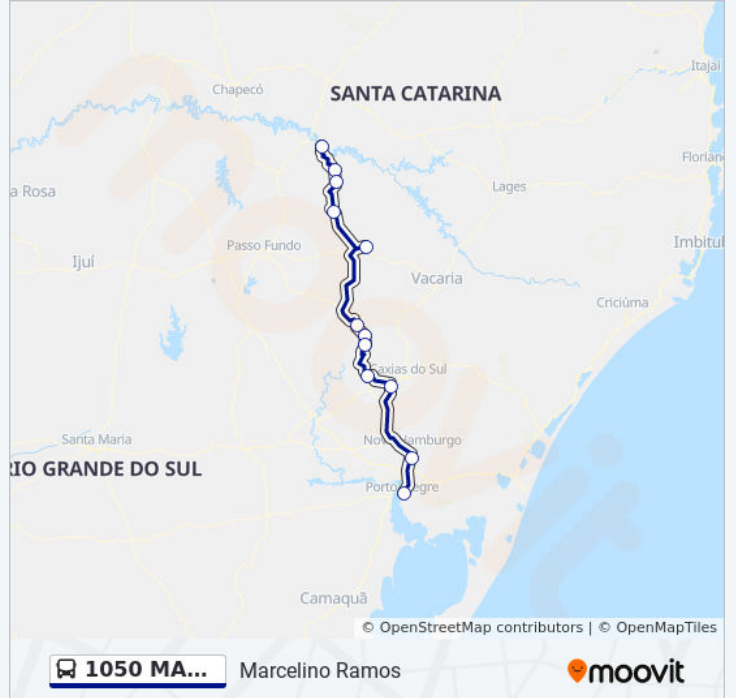

1050 MARCELINO RAMOS / P...

Marcelino Ramos

Use O App

A linha de ônibus 1050 MARCELINO RAMOS / PORTO ALEGRE | (Marcelino Ramos) tem 2 itinerários.

(1) Marcelino Ramos: 06:00(2) Porto Alegre: 07:00

Use o aplicativo do Moovit para encontrar a estação de ônibus da linha 1050 MARCELINO RAMOS / PORTO ALEGRE mais perto de você e descubra quando chegará a próxima linha de ônibus 1050 MARCELINO RAMOS / PORTO ALEGRE.

Sentido: Marcelino Ramos

12 pontos

[VER OS HORÁRIOS DA LINHA](#)

Rodoviária - Porto Alegre
Rodoviária - São Leopoldo
Rodoviária De Farroupilha
Rodoviária - Bento Gonçalves
Rodoviária - Veranópolis
Rodoviária - Vila Flores
Rodoviária - Nova Prata
Rodoviária - Lagoa Vermelha
Rodoviária - Sananduva
Rodoviária - Paim Filho
Rodoviária - Maximiliano De Almeida
Rodoviária - Marcelino Ramos

Informações da linha de ônibus 1050 MARCELINO RAMOS / PORTO ALEGRE**Sentido:** Marcelino Ramos**Paradas:** 12**Duração da viagem:** 560 min**Resumo da linha:**

Sentido: Porto Alegre

12 pontos

[VER OS HORÁRIOS DA LINHA](#)

- Rodoviária - Marcelino Ramos
- Rodoviária - Maximiliano De Almeida
- Rodoviária - Paim Filho
- Rodoviária - Sananduva
- Rodoviária - Lagoa Vermelha
- Rodoviária - Nova Prata
- Rodoviária - Vila Flores
- Rodoviária - Veranópolis
- Rodoviária - Bento Gonçalves
- Rodoviária De Farroupilha
- Rodoviária - São Leopoldo
- Rodoviária - Porto Alegre