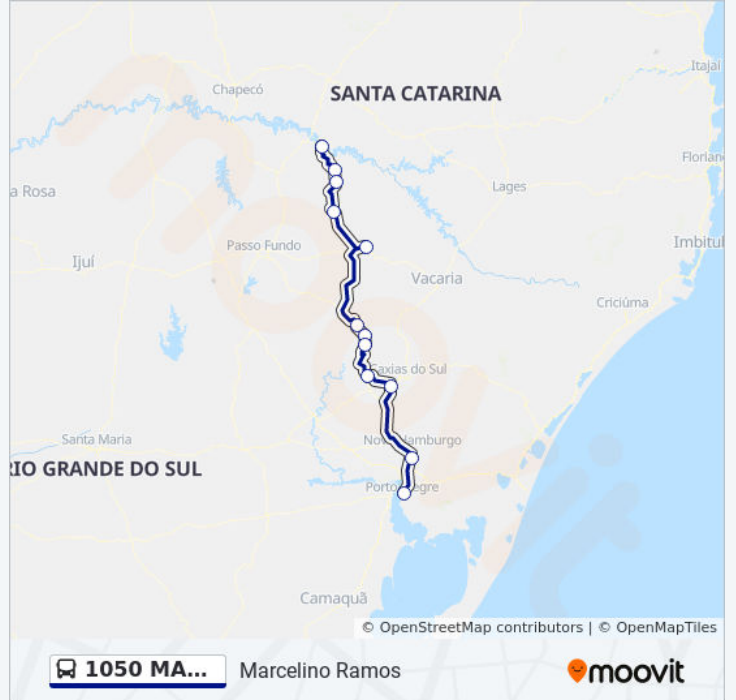

Sentido: Marcelino Ramos

12 pontos

[VER OS HORÁRIOS DA LINHA](#)

Rodoviária - Porto Alegre
Rodoviária - São Leopoldo
Rodoviária De Farroupilha
Rodoviária - Bento Gonçalves
Rodoviária - Veranópolis
Rodoviária - Vila Flores
Rodoviária - Nova Prata
Rodoviária - Lagoa Vermelha
Rodoviária - Sananduva
Rodoviária - Paim Filho
Rodoviária - Maximiliano De Almeida
Rodoviária - Marcelino Ramos

- Rodoviária - Marcelino Ramos
- Rodoviária - Maximiliano De Almeida
- Rodoviária - Paim Filho
- Rodoviária - Sananduva
- Rodoviária - Lagoa Vermelha
- Rodoviária - Nova Prata
- Rodoviária - Vila Flores
- Rodoviária - Veranópolis
- Rodoviária - Bento Gonçalves
- Rodoviária De Farroupilha
- Rodoviária - São Leopoldo
- Rodoviária - Porto Alegre

Horários da linha de ônibus 1050 MARCELINO RAMOS / PORTO ALEGRE

Tabela de horários sentido Porto Alegre

Domingo	Fora de Operação
Segunda-feira	07:00
Terça-feira	07:00
Quarta-feira	07:00
Quinta-feira	07:00
Sexta-feira	07:00
Sábado	07:00

Informações da linha de ônibus 1050 MARCELINO RAMOS / PORTO ALEGRE

Sentido: Porto Alegre

Paradas: 12

Duração da viagem: 595 min

Resumo da linha:

Os horários e os mapas do itinerário da linha de ônibus 1050 MARCELINO RAMOS / PORTO ALEGRE estão disponíveis, no formato PDF offline, no site: moovitapp.com. Use o [Moovit App](#) e viaje de transporte público por Caxias do Sul e Serra Gaúcha! Com o Moovit você poderá ver os horários em tempo real dos ônibus, trem e metrô, e receber direções passo a passo durante todo o percurso!