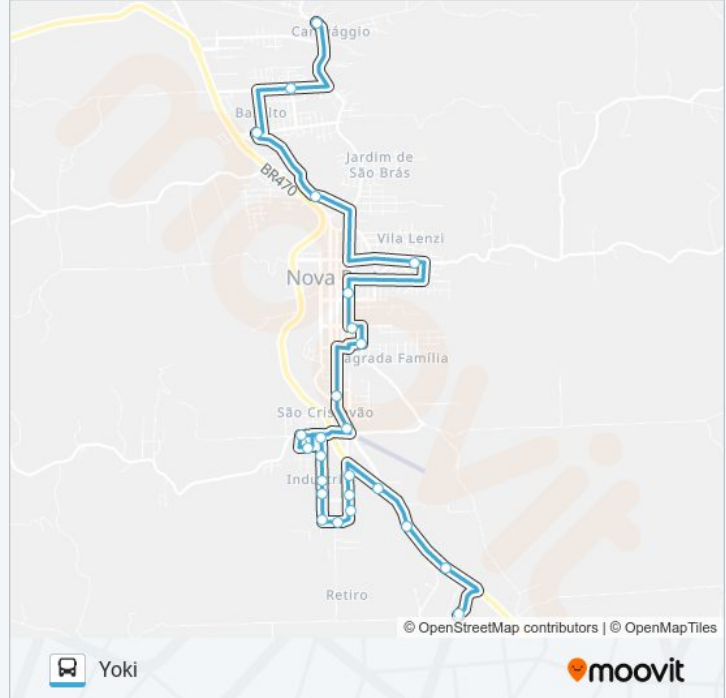

NS209 COLLA - YOKI Yoki

Use O App

A linha de ônibus NS209 COLLA - YOKI | (Yoki) tem 1 itinerário.

(1) Yoki: 05:00

Use o aplicativo do Moovit para encontrar a estação de ônibus da linha NS209 COLLA - YOKI mais perto de você e descubra quando chegará a próxima linha de ônibus NS209 COLLA - YOKI.

Sentido: Yoki

25 pontos

[VER OS HORÁRIOS DA LINHA](#)

Povoado Colla - Lado Ímpar
São João Bosco - Lado Par
Basalto - Lado Par
Rua Dorvalino Colla - Lado Ímpar
Rua Luiz Marafon - Lado Par
Reinaldo Cherubini - Lado Ímpar
Xis Do Gringo - Lado Par
Sagrada Família - Lado Par
Onze De Agosto - Lado Ímpar
Capitel De São Cristóvão - Lado Ímpar
Cesa - Lado Ímpar
Rua Guapore, 1-117
Entrada Do Distrito Industrial - Lado Par
Distrito Industrial - Rua Santo Pin - Lado Par
Vipal II - Lado Par
P&C - Lado Par
Ervateira
Travessa Do Oleiro
Projearte - Lado Ímpar
Centro Técnico Vipal
Cd Vipal

Horários da linha de ônibus NS209 COLLA - YOKI

Tabela de horários sentido Yoki

domingo	Fora de Operação
segunda-feira	05:00
terça-feira	05:00
quarta-feira	05:00
quinta-feira	05:00
sexta-feira	05:00
sábado	Fora de Operação

Informações da linha de ônibus NS209 COLLA - YOKI**Sentido:** Yoki**Paradas:** 25**Duração da viagem:** 27 min**Resumo da linha:**

Br 470 - Pórtico Sul

Posto Do Alceu - Sentido Retiro

Br-470

Yoki

Os horários e os mapas do itinerário da linha de ônibus NS209 COLLA - YOKI estão disponíveis, no formato PDF offline, no site: moovitapp.com. Use o [Moovit App](#) e viaje de transporte público por Caxias do Sul e Serra Gaúcha! Com o Moovit você poderá ver os horários em tempo real dos ônibus, trem e metrô, e receber direções passo a passo durante todo o percurso!