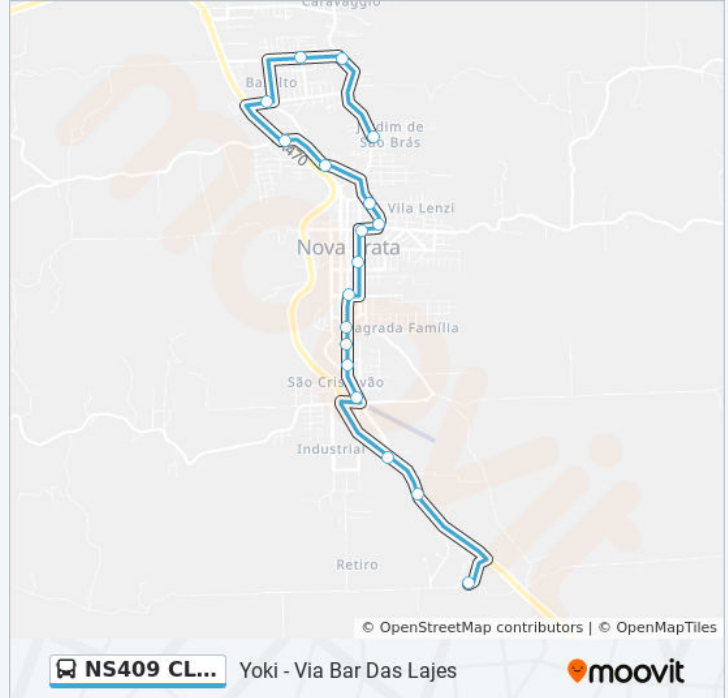

Use o aplicativo do Moovit para encontrar a estação de ônibus da linha NS409 CLIVATTI - YOKI mais perto de você e descubra quando chegará a próxima linha de ônibus NS409 CLIVATTI - YOKI.

Sentido: Yoki - Via Bar Das Lajes

18 pontos

[VER OS HORÁRIOS DA LINHA](#)

Clivatti - Lado Par
São João - Lado Par
São João Bosco - Lado Par
Basalto - Lado Par
Bar Das Lajes - Lado Ímpar
Rua Dorvalino Colla - Lado Ímpar
Vipal 1 - Buarque De Macedo - Lado Par
Forum - Lado Par
Bombeiros - Lado Ímpar
Reinaldo Cherubini - Lado Ímpar
Zeca - Lado Par
Presidio - Lado Par
Assembléia De Deus - Lado Ímpar
Onze De Agosto - Lado Par
Capitel De São Cristóvão - Lado Ímpar
Br 470 - Pórtico Sul
Posto Do Alceu - Sentido Nova Prata
Yoki

Horários da linha de ônibus NS409 CLIVATTI - YOKI

Tabela de horários sentido Yoki - Via Bar Das Lajes

domingo	Fora de Operação
segunda-feira	05:07
terça-feira	05:07
quarta-feira	05:07
quinta-feira	05:07
sexta-feira	05:07
sábado	Fora de Operação

Informações da linha de ônibus NS409 CLIVATTI - YOKI**Sentido:** Yoki - Via Bar Das Lajes**Paradas:** 18**Duração da viagem:** 21 min**Resumo da linha:**

Sentido: Yoki - Via Posto Pôr Do Sol

39 pontos

[VER OS HORÁRIOS DA LINHA](#)