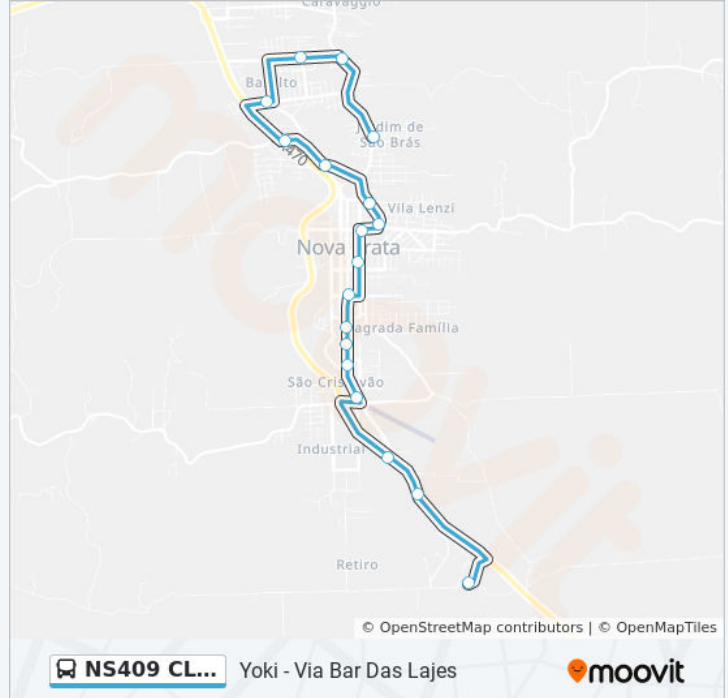

Use o aplicativo do Moovit para encontrar a estação de ônibus da linha NS409 CLIVATTI - YOKI mais perto de você e descubra quando chegará a próxima linha de ônibus NS409 CLIVATTI - YOKI.

Sentido: Yoki - Via Bar Das Lajes

Informações da linha de ônibus NS409 CLIVATTI - YOKI

Sentido: Yoki - Via Posto Pôr Do Sol

Paradas: 39

Duração da viagem: 33 min

Resumo da linha:

Rua Francisco Schneider 773-807

Salão Santa Cruz - Lado Ímpar

Entrada Do Distrito Industrial - Lado Par

Distrito Industrial - Rua Santo Pin - Lado Par

Vipal II - Lado Par

P&C - Lado Par

Ervateira

Travessa Do Oleiro

Projearte - Lado Ímpar

Cd Vipal

Br 470 - Pórtico Sul

Posto Do Alceu - Sentido Retiro

Yoki

Os horários e os mapas do itinerário da linha de ônibus NS409 CLIVATTI - YOKI estão disponíveis, no formato PDF offline, no site: moovitapp.com. Use o [Moovit App](#) e viaje de transporte público por Caxias do Sul e Serra Gaúcha! Com o Moovit você poderá ver os horários em tempo real dos ônibus, trem e metrô, e receber direções passo a passo durante todo o percurso!