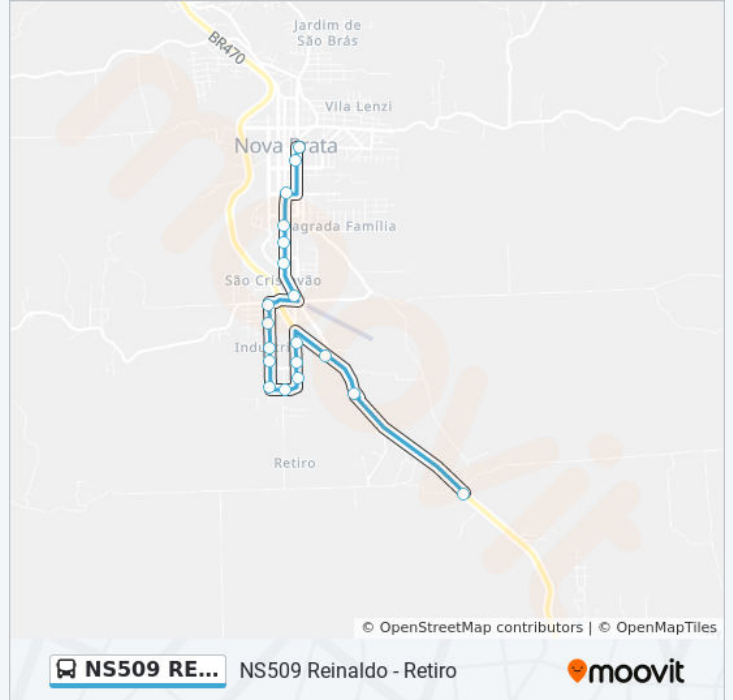

🚏 NS509 REINALDO - RETIRO

Reinaldo - Retiro

Use O App

A linha de ônibus NS509 REINALDO - RETIRO | (Reinaldo - Retiro) tem 1 itinerário.

(1) Retiro: 12:10

Use o aplicativo do Moovit para encontrar a estação de ônibus da linha NS509 REINALDO - RETIRO mais perto de você e descubra quando chegará a próxima linha de ônibus NS509 REINALDO - RETIRO.

Sentido: Retiro

19 pontos

[VER OS HORÁRIOS DA LINHA](#)

Inss - Lado Par
Reinaldo Cherubini - Lado Ímpar
Zeca - Lado Par
Presidio - Lado Par
Assembléia De Deus - Lado Ímpar
Onze De Agosto - Lado Ímpar
Capitel De São Cristóvão - Lado Ímpar
Entrada Do Distrito Industrial - Lado Par
Distrito Industrial - Rua Santo Pin - Lado Par
Vipal II - Lado Par
P&C - Lado Par
Ervateira
Travessa Do Oleiro
Projearte - Lado Ímpar
Centro Técnico Vipal
Cd Vipal
Br 470 - Pórtico Sul
Posto Do Alceu - Sentido Retiro
Retiro - Lado Par

Horários da linha de ônibus NS509 REINALDO - RETIRO

Tabela de horários sentido Retiro

domingo	Fora de Operação
segunda-feira	Fora de Operação
terça-feira	Fora de Operação
quarta-feira	Fora de Operação
quinta-feira	Fora de Operação
sexta-feira	Fora de Operação
sábado	12:10

Informações da linha de ônibus NS509 REINALDO - RETIRO**Sentido:** Retiro**Paradas:** 19**Duração da viagem:** 18 min**Resumo da linha:**

Os horários e os mapas do itinerário da linha de ônibus NS509 REINALDO - RETIRO estão disponíveis, no formato PDF offline, no site: moovitapp.com. Use o [Moovit App](#) e viaje de transporte público por Caxias do Sul e Serra Gaúcha! Com o Moovit você poderá ver os horários em tempo real dos ônibus, trem e metrô, e receber direções passo a passo durante todo o percurso!