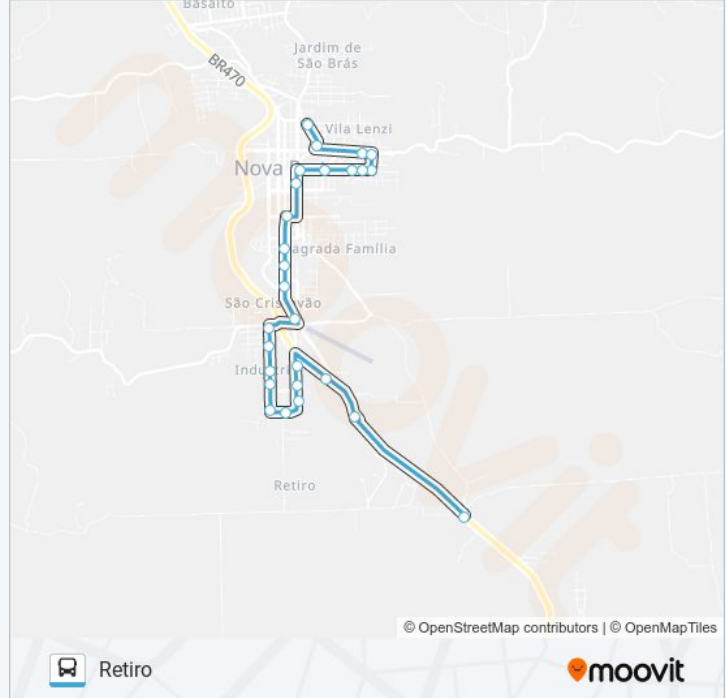

**Sentido: Retiro**

27 pontos

[VER OS HORÁRIOS DA LINHA](#)

Vipal 1 - Buarque De Macedo - Lado Par  
Forum - Lado Par  
Rua Luiz Marafon - Lado Par  
Pizzaria Bela Gula  
Mercado Santa Cruz - Lado Par  
Rua Francisco Schneider 773-807  
Salão Santa Cruz - Lado Ímpar  
Centro Social- Lado Ímpar  
Inss - Lado Par  
Reinaldo Cherubini - Lado Ímpar  
Zeca - Lado Par  
Presidio - Lado Par  
Assembléia De Deus - Lado Impar  
Onze De Agosto - Lado Impar  
Capitel De São Cristóvão - Lado Ímpar  
Entrada Do Distrito Industrial - Lado Par  
Distrito Industrial - Rua Santo Pin - Lado Par  
Vipal II - Lado Par  
P&C - Lado Par  
Ervateira  
Travessa Do Oleiro

**Informações da linha de ônibus NS609 MERCADO CASSOL - YOKI****Sentido:** Retiro**Paradas:** 27**Duração da viagem:** 28 min**Resumo da linha:**

Projearte - Lado Ímpar

Centro Técnico Vipal

Cd Vipal

Br 470 - Pórtico Sul

Posto Do Alceu - Sentido Retiro

Retiro - Lado Par

### Sentido: Yoki

21 pontos

[VER OS HORÁRIOS DA LINHA](#)

Forum - Lado Par

Rua Luiz Marafon - Lado Par

Pizzaria Bela Gula

Mercado Santa Cruz - Lado Par

Rua Francisco Schneider 773-807