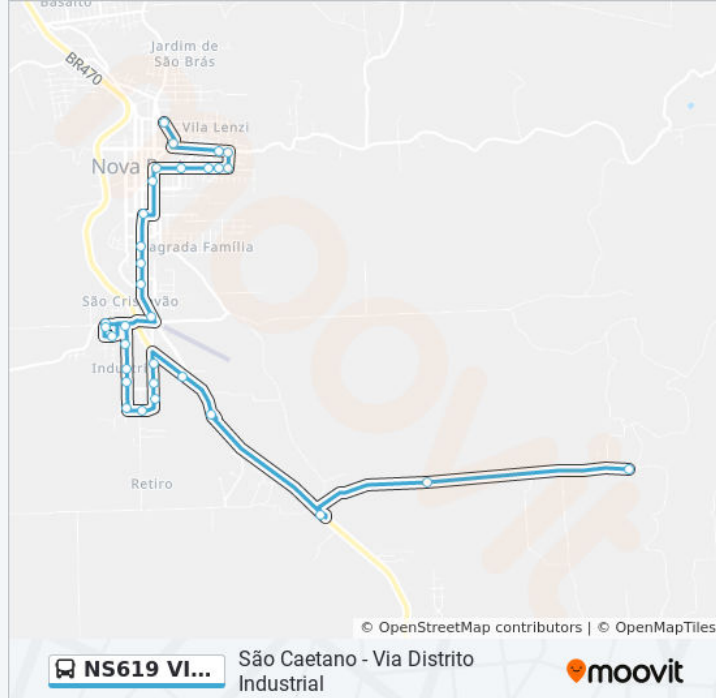

32 pontos

[VER OS HORÁRIOS DA LINHA](#)

Vipal 1 - Buarque De Macedo - Lado Par  
Forum - Lado Par  
Rua Luiz Marafon - Lado Par  
Pizzaria Bela Gula  
Mercado Santa Cruz - Lado Par  
Rua Francisco Schneider 773-807  
Salão Santa Cruz - Lado Ímpar  
Centro Social- Lado Ímpar  
Inss - Lado Par  
Reinaldo Cherubini - Lado Ímpar  
Zeca - Lado Par  
Presidio - Lado Par  
Assembléia De Deus - Lado Ímpar  
Onze De Agosto - Lado Ímpar  
Capitel De São Cristóvão - Lado Ímpar  
Cesa - Lado Ímpar  
Cesa - Lado Par  
Rua Guapore, 1-117  
Entrada Do Distrito Industrial - Lado Par  
Distrito Industrial - Rua Santo Pin - Lado Par  
Vipal II - Lado Par

**Informações da linha de ônibus NS619 VIPAL I - SÃO CAETANO****Sentido:** São Caetano - Via Distrito Industrial**Paradas:** 32**Duração da viagem:** 30 min**Resumo da linha:**

P&C - Lado Par

Ervateira

Travessa Do Oleiro

Projearte - Lado Ímpar

Centro Técnico Vipal

Cd Vipal

Br 470 - Pórtico Sul

Posto Do Alceu - Sentido Retiro

Retiro - Lado Par

Cerâmica Rigon

São Caetano

Os horários e os mapas do itinerário da linha de ônibus NS619 VIPAL I - SÃO CAETANO estão disponíveis, no formato PDF offline, no site: [moovitapp.com](https://moovitapp.com). Use o [Moovit App](#) e viaje de transporte público por Caxias do Sul e Serra Gaúcha! Com o Moovit você poderá ver os horários em tempo real dos ônibus, trem e metrô, e receber direções passo a passo durante todo o percurso!