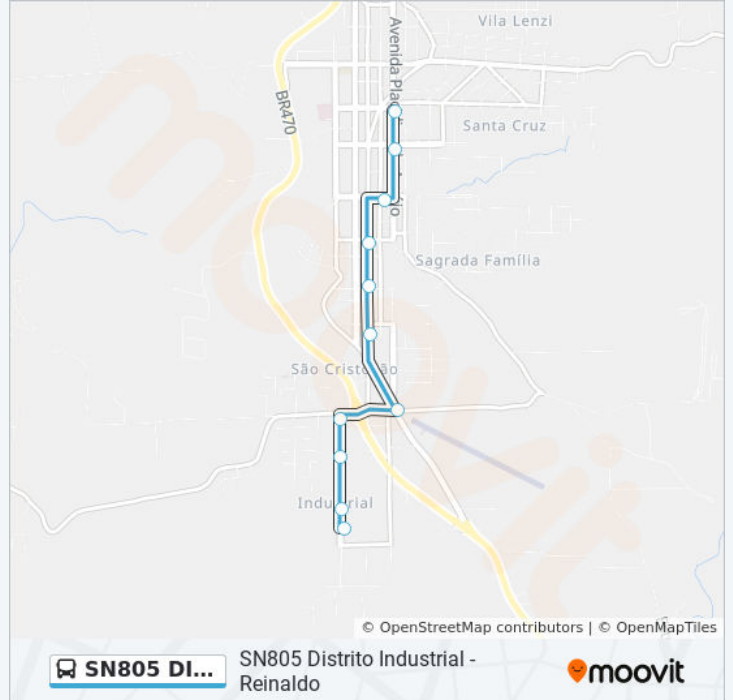

Os horários e os mapas do itinerário da linha de ônibus SN805 DISTRITO INDUSTRIAL - REINALDO estão disponíveis, no formato PDF offline, no site: moovitapp.com. Use o [Moovit App](#) e viaje de transporte público por Caxias do Sul e Serra Gaúcha! Com o Moovit você poderá ver os horários em tempo real dos ônibus, trem e metrô, e receber direções passo a passo durante todo o percurso!

[Sobre o Moovit](#) • [Soluções MaaS](#) • [Países atendidos](#) • [Comunidade Mooviter](#)

© 2024 Moovit - Todos os direitos reservados

Confira os horários de chegada em tempo real!