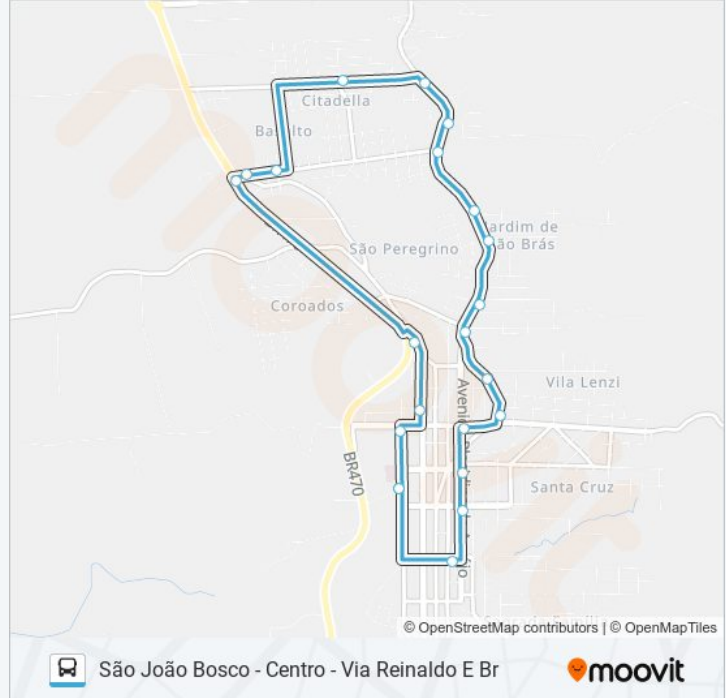

Silo Ceccagno - Lado Par

São João - Lado Par

São João Bosco - Lado Par

Basalto - Lado Par

Precinho - Lado Par

Br 470 - Estrela Do Sul

### Horários da linha de ônibus CN515 HOSPITAL - SÃO JOÃO BOSCO - HOSPITAL

Tabela de horários sentido São João Bosco - Centro - Via Reinaldo E Br

domingo	Fora de Operação
segunda-feira	17:00
terça-feira	17:00
quarta-feira	17:00
quinta-feira	17:00
sexta-feira	17:00
sábado	Fora de Operação

### Informações da linha de ônibus CN515 HOSPITAL - SÃO JOÃO BOSCO - HOSPITAL

**Sentido:** São João Bosco - Centro - Via Reinaldo E Br

**Paradas:** 22

**Duração da viagem:** 24 min

**Resumo da linha:**

Posto Por Do Sol

Borges De Medeiros - Lado Par

Tiradentes - Lado Par

Hospital - Lado Par

Os horários e os mapas do itinerário da linha de ônibus CN515 HOSPITAL - SÃO JOÃO BOSCO - HOSPITAL estão disponíveis, no formato PDF offline, no site: [moovitapp.com](https://moovitapp.com). Use o [Moovit App](#) e viaje de transporte público por Caxias do Sul e Serra Gaúcha! Com o Moovit você poderá ver os horários em tempo real dos ônibus, trem e metrô, e receber direções passo a passo durante todo o percurso!