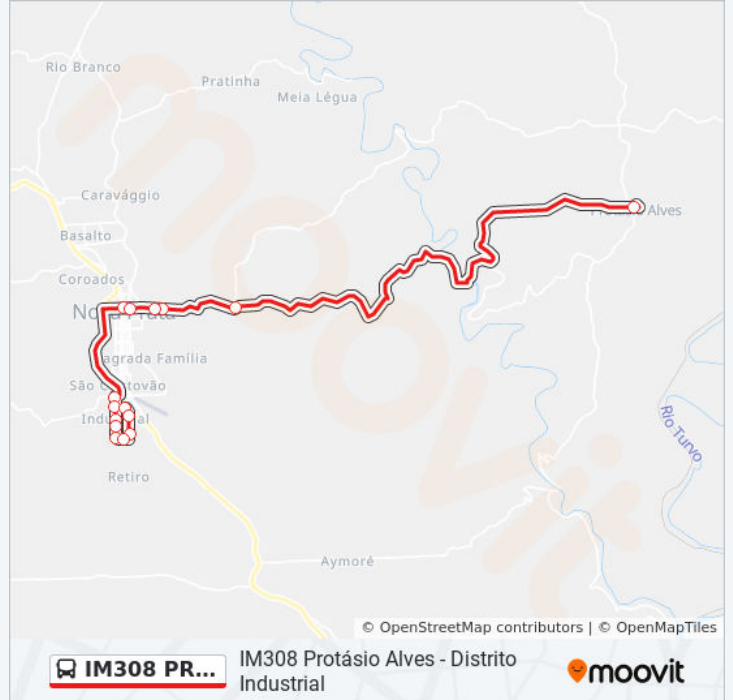

🚏 IM308 PROTÁSIO ALVES - DISTR...

Protásio Alves -
Distrito Industrial

Use O App

A linha de ônibus IM308 PROTÁSIO ALVES - DISTRITO INDUSTRIAL | (Protásio Alves - Distrito Industrial) tem 1 itinerário.
(1) Distrito Industrial: 05:00
Use o aplicativo do Moovit para encontrar a estação de ônibus da linha IM308 PROTÁSIO ALVES - DISTRITO INDUSTRIAL mais perto de você e descubra quando chegará a próxima linha de ônibus IM308 PROTÁSIO ALVES - DISTRITO INDUSTRIAL.

Sentido: Distrito Industrial

15 pontos

[VER OS HORÁRIOS DA LINHA](#)

Protásio Alves
Estrada Para Protásio - Society
Rua Luiz Marafon 1425-1463
Ceee - Lado Ímpar
Bombeiros - Lado Par
Carnevalli Imóveis
Entrada Do Distrito Industrial - Lado Par
Distrito Industrial - Rua Santo Pin - Lado Par
Vipal II - Lado Par
P&C - Lado Par
Ervateira
Travessa Do Oleiro
Projearte - Lado Ímpar
Cd Vipal
Fibersul

Horários da linha de ônibus IM308 PROTÁSIO ALVES - DISTRITO INDUSTRIAL

Tabela de horários sentido Distrito Industrial

domingo	Fora de Operação
segunda-feira	Fora de Operação
terça-feira	Fora de Operação
quarta-feira	Fora de Operação
quinta-feira	Fora de Operação
sexta-feira	Fora de Operação
sábado	05:00

Informações da linha de ônibus IM308 PROTÁSIO ALVES - DISTRITO INDUSTRIAL**Sentido:** Distrito Industrial**Paradas:** 15**Duração da viagem:** 22 min**Resumo da linha:**

Os horários e os mapas do itinerário da linha de ônibus IM308 PROTÁSIO ALVES - DISTRITO INDUSTRIAL estão disponíveis, no formato PDF offline, no site: moovitapp.com. Use o [Moovit App](#) e viaje de transporte público por Caxias do Sul e Serra Gaúcha! Com o Moovit você poderá ver os horários em tempo real dos ônibus, trem e metrô, e receber direções passo a passo durante todo o percurso!