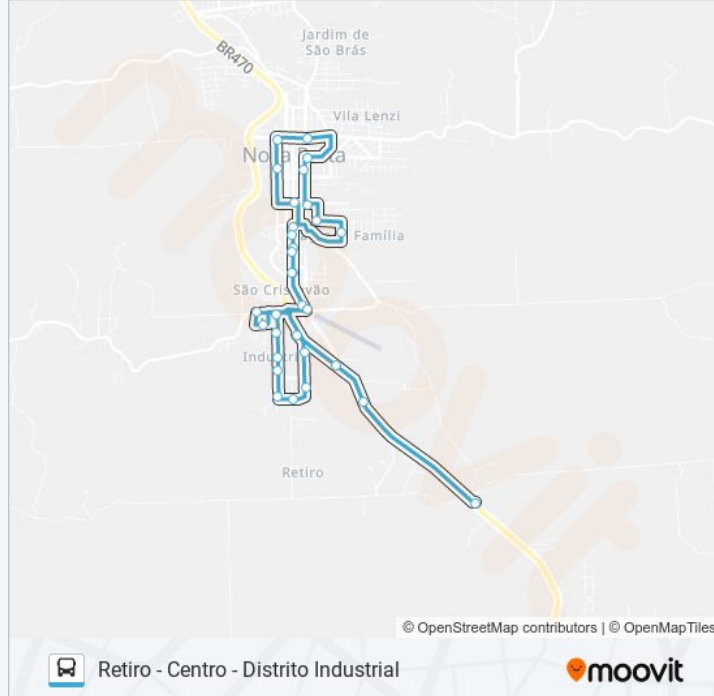

CS908 RETIRO - CENTRO - DIST...

Retiro - Centro -
Distrito Industrial

Use O App

A linha de ônibus CS908 RETIRO - CENTRO - DISTRITO INDUSTRIAL | (Retiro - Centro - Distrito Industrial) tem 1 itinerário.
(1) Tiradentes - Distrito Industrial: 12:40
Use o aplicativo do Moovit para encontrar a estação de ônibus da linha CS908 RETIRO - CENTRO - DISTRITO INDUSTRIAL mais perto de você e descubra quando chegará a próxima linha de ônibus CS908 RETIRO - CENTRO - DISTRITO INDUSTRIAL.

Informações da linha de ônibus CS908 RETIRO - CENTRO - DISTRITO INDUSTRIAL**Sentido:** Tiradentes - Distrito Industrial**Paradas:** 31**Duração da viagem:** 31 min**Resumo da linha:**

Onze De Agosto - Lado Impar

Capitel De São Cristóvão - Lado Ímpar

Entrada Do Distrito Industrial - Lado Par

Distrito Industrial - Rua Santo Pin - Lado Par

Vipal II - Lado Par

P&C - Lado Par

Ervateira

Travessa Do Oleiro

Projearte - Lado Ímpar

Cd Vipal

Fibersul

Os horários e os mapas do itinerário da linha de ônibus CS908 RETIRO - CENTRO - DISTRITO INDUSTRIAL estão disponíveis, no formato PDF offline, no site: moovitapp.com. Use o [Moovit App](#) e viaje de transporte público por Caxias do Sul e Serra Gaúcha! Com o Moovit você poderá ver os horários em tempo real dos ônibus, trem e metrô, e receber direções passo a passo durante todo o percurso!