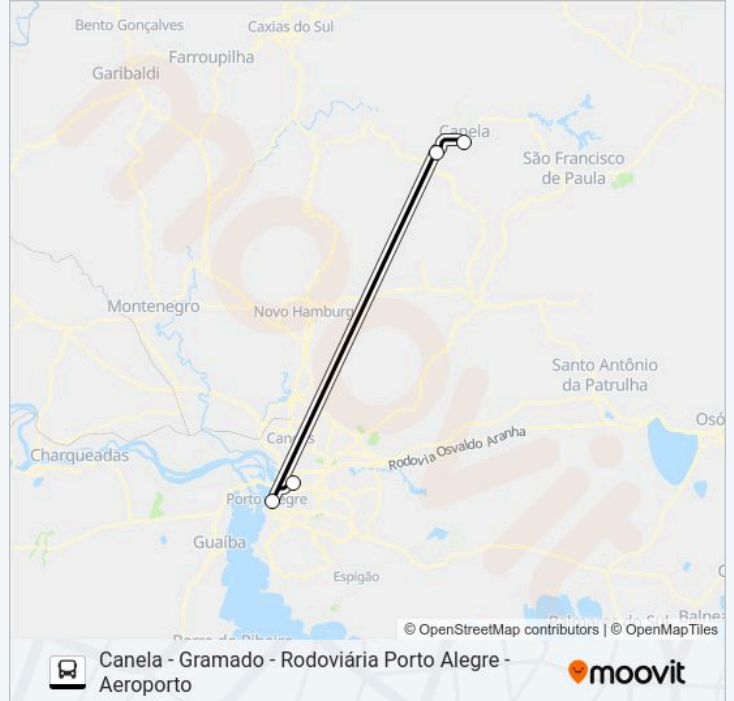

Use o aplicativo do Moovit para encontrar a estação de ônibus da linha 692 AIRPORT BUS mais perto de você e descubra quando chegará a próxima linha de ônibus 692 AIRPORT BUS.

**Sentido: Canela - Gramado - Rodoviária Porto Alegre - Aeroporto**

4 pontos

[VER OS HORÁRIOS DA LINHA](#)

Rodoviária De Canela

Rodoviária De Gramado

Rodoviária - Porto Alegre

Aeroporto Salgado Filho

**Horários da linha de ônibus 692 AIRPORT BUS**

Tabela de horários sentido Canela - Gramado - Rodoviária Porto Alegre - Aeroporto

segunda-feira	06:00-19:00
terça-feira	06:00-19:00
quarta-feira	06:00-19:00
quinta-feira	06:00-19:00
sexta-feira	06:00-19:00
sábado	06:00-19:00
domingo	06:00-19:00

**Informações da linha de ônibus 692 AIRPORT BUS****Sentido:** Canela - Gramado - Rodoviária Porto Alegre - Aeroporto**Paradas:** 4**Duração da viagem:** 80 min**Resumo da linha:**

**Sentido: Porto Alegre - Aeroporto - Taquara - Gramado - Canela**

4 pontos

[VER OS HORÁRIOS DA LINHA](#)

Rodoviária - Porto Alegre

Aeroporto Salgado Filho

Rodoviária De Gramado

Rodoviária De Canela