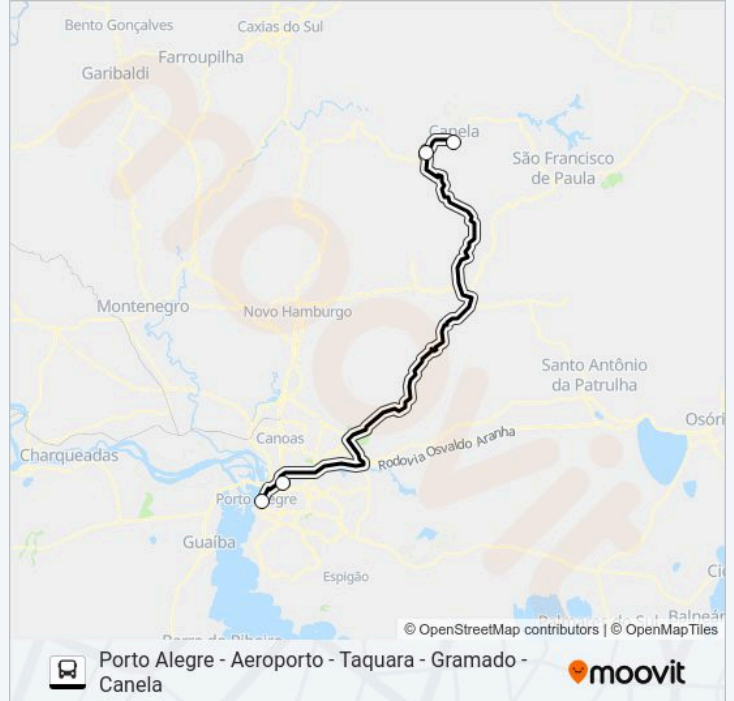

**Sentido: Porto Alegre - Aeroporto - Taquara - Gramado - Canela**

4 pontos

[VER OS HORÁRIOS DA LINHA](#)

Rodoviária - Porto Alegre

Aeroporto Salgado Filho

Rodoviária De Gramado

Rodoviária De Canela

### Horários da linha de ônibus 692 AIRPORT BUS

Tabela de horários sentido Porto Alegre - Aeroporto - Taquara - Gramado - Canela

segunda-feira	08:00-19:00
terça-feira	08:00-19:00
quarta-feira	08:00-19:00
quinta-feira	08:00-19:00
sexta-feira	08:00-19:00
sábado	10:00-19:00
domingo	10:00-19:00

### Informações da linha de ônibus 692 AIRPORT BUS

**Sentido:** Porto Alegre - Aeroporto - Taquara - Gramado - Canela

**Paradas:** 4

**Duração da viagem:** 75 min

**Resumo da linha:**

**Sentido: Rodoviária Porto Alegre - Aeroporto - Gramado - Canela**

**Sentido:** Rodoviária Porto Alegre - Aeroporto - Gramado - Canela

**Paradas:** 4

**Duração da viagem:** 75 min

**Resumo da linha:**

**Sentido: Porto Alegre - Aeroporto - Taquara - Igrejinha - Três Coroas - Gramado - Canela**