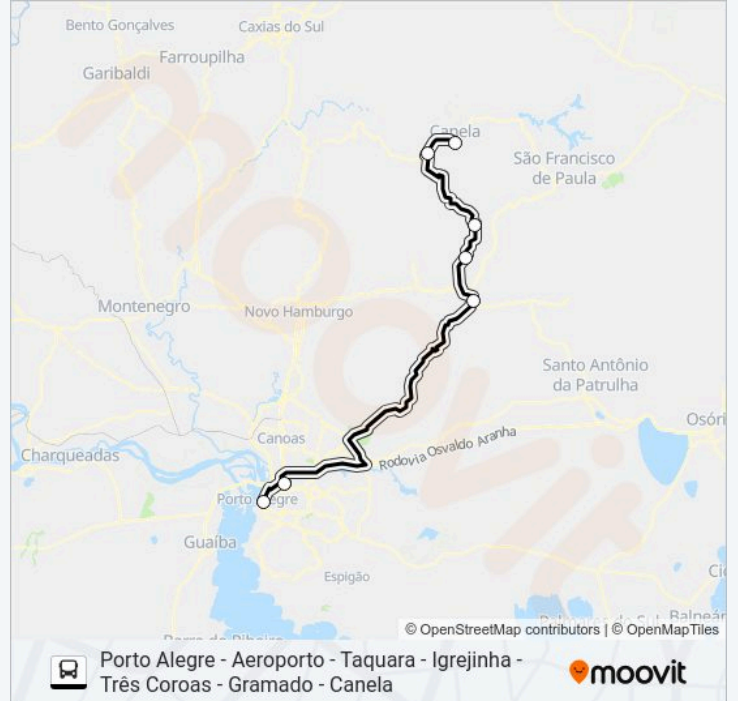

7 pontos

[VER OS HORÁRIOS DA LINHA](#)

Rodoviária - Porto Alegre

Aeroporto Salgado Filho

Rodoviária Taquara

Rodoviária Igrejinha

Rodoviária Três Coroas

Rodoviária De Gramado

Rodoviária De Canela

### Horários da linha de ônibus 692 AIRPORT BUS

Tabela de horários sentido Porto Alegre - Aeroporto - Taquara - Igrejinha - Três Coroas - Gramado - Canela

segunda-feira	07:30-20:00
terça-feira	07:30-20:00
quarta-feira	07:30-20:00
quinta-feira	07:30-20:00
sexta-feira	07:30-20:00
sábado	07:30-20:00
domingo	07:30-20:00

### Informações da linha de ônibus 692 AIRPORT BUS

**Sentido:** Porto Alegre - Aeroporto - Taquara - Igrejinha - Três Coroas - Gramado - Canela

**Paradas:** 7

**Duração da viagem:** 83 min

**Resumo da linha:**