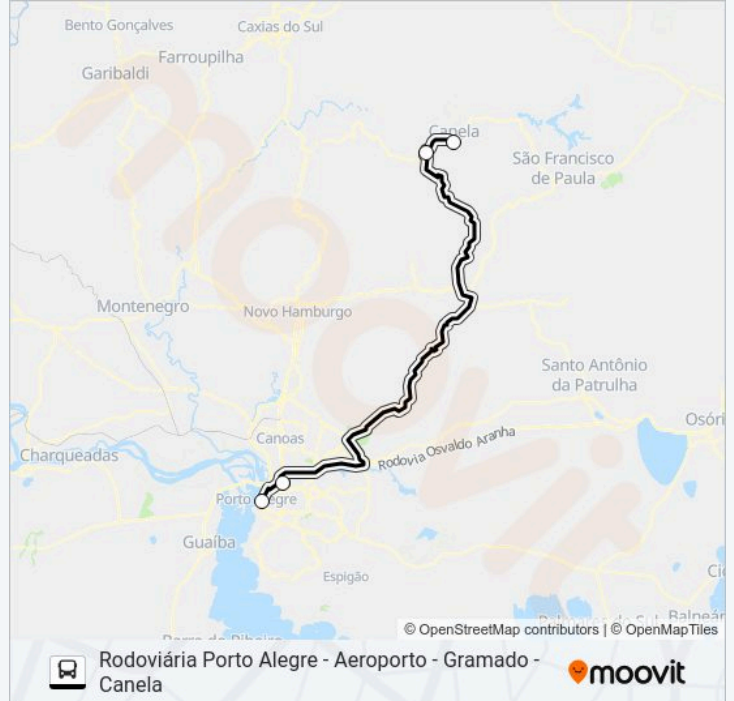

4 pontos

[VER OS HORÁRIOS DA LINHA](#)

Rodoviária - Porto Alegre

Aeroporto Salgado Filho

Rodoviária De Gramado

Rodoviária De Canela

**Horários da linha de ônibus 692 AIRPORT BUS**

Tabela de horários sentido Rodoviária Porto Alegre - Aeroporto - Gramado - Canela

segunda-feira	08:00-20:00
terça-feira	08:00-20:00
quarta-feira	08:00-20:00
quinta-feira	08:00-20:00
sexta-feira	08:00-20:00
sábado	08:00-20:00
domingo	08:00-20:00

**Informações da linha de ônibus 692 AIRPORT BUS**

**Sentido:** Rodoviária Porto Alegre - Aeroporto - Gramado - Canela

**Paradas:** 4

**Duração da viagem:** 75 min

**Resumo da linha:**

**Sentido: Porto Alegre - Aeroporto - Taquara - Igrejinha - Três Coroas - Gramado - Canela**

7 pontos

[VER OS HORÁRIOS DA LINHA](#)

Rodoviária - Porto Alegre

Aeroporto Salgado Filho

Rodoviária Taquara

Rodoviária Igrejinha

Rodoviária Três Coroas

Rodoviária De Gramado