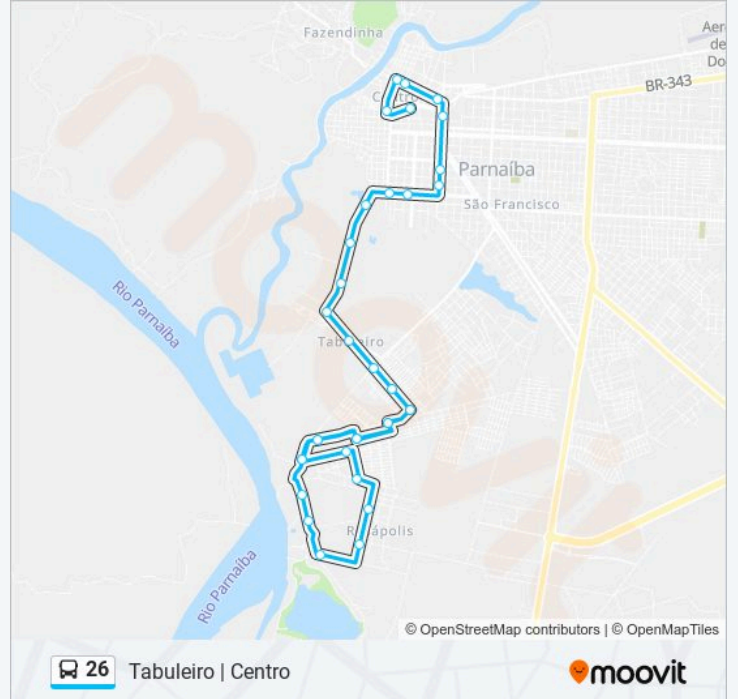

Rodovia Transtabuleiro, 1132-1436

Rodovia Transtabuleiro, 1-1047

Rodovia Transtabuleiro, 2-1048

Avenida Coronel Lucas Correia, 277-341

Avenida Coronel Lucas Correia, 1-111

Parada 1º Regional De Parnaíba

Hospital Nossa De Fátima (Lateral)

Parada Senac

Parada Sesc Avenida

Parada Bradesco

Passagem Paraíba

Feira Da Quarenta

Parada Terminal De Ônibus

Os horários e os mapas do itinerário da linha de ônibus 26 estão disponíveis, no formato PDF offline, no site: moovitapp.com. Use o Moovit App e viaje de transporte público por Parnaíba! Com o Moovit você poderá ver os horários em tempo real dos ônibus, trem e metrô, e receber direções passo a passo durante todo o percurso!

© 2024 Moovit - Todos os direitos reservados