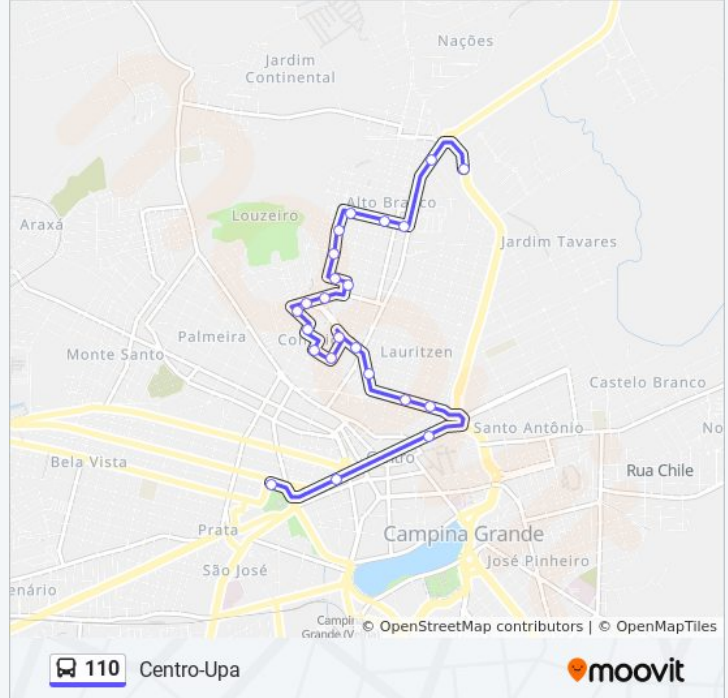

### Informações da linha de ônibus 110

**Sentido:** Centro-Upa

**Paradas:** 23

**Duração da viagem:** 24 min

**Resumo da linha:**

Rua Doutor Vasconcelos, 1434-1482

Upa 24 Horas

### Sentido: Upa-Centro

31 pontos

[VER OS HORÁRIOS DA LINHA](#)

Upa 24 Horas

Posto Polo

Rua Manoel Tavares, 1389a

Rua Apolônio Amorim, 545-599

Rua Apolônio Amorim, 101-121

Rua Henrique Dias, 538

Rua Evaristo Pereira Da Costa, 40-70

Rua Cristiano Palmeira, 156-210

Rua Cristiano Palmeira, 320

Rua Belarmino Timóteo, 98

Rua Antônia Gonçalves De Farias, 123

### Sentido: Upa-Empasa-Conceição-Centro

53 pontos

[VER OS HORÁRIOS DA LINHA](#)

Upa 24 Horas

Posto Polo

Rua Manoel Tavares, 1389a

Rua Apolônio Amorim, 545-599

Rua Apolônio Amorim, 101-121