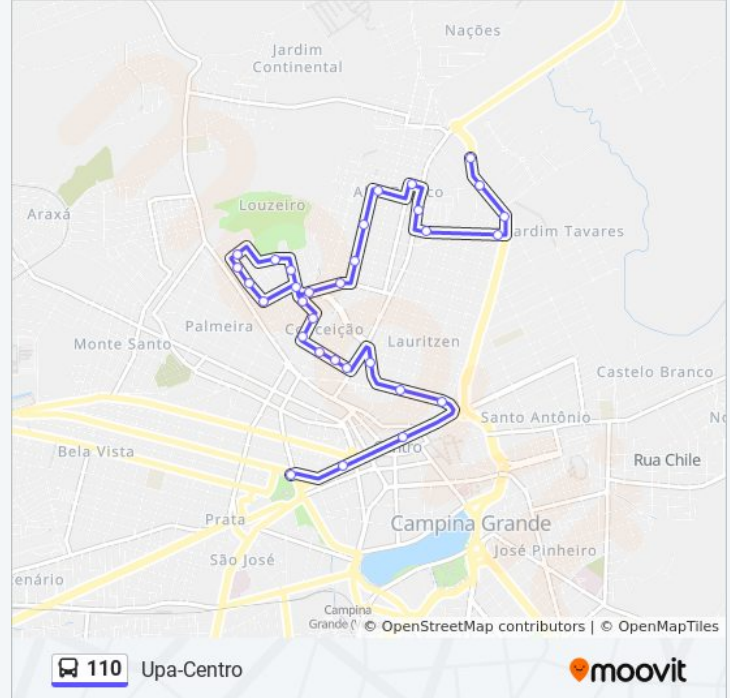

### Informações da linha de ônibus 110

**Sentido:** Upa-Centro

**Paradas:** 31

**Duração da viagem:** 25 min

**Resumo da linha:**

Rua Henrique Dias, 613

Rua Henrique Dias, 370

Rua Siqueira Campos, 1671

Rua Siqueira Campos, 1521

Rua Manoel Sérgio Oliveira, 165

Rua Manoel Sérgio Oliveira, 63

Rua Manoel Sérgio Oliveira, 35

Avenida Janúncio Ferreira, 120

Escola Estadual Solon De Lucena

Restaurante Boi & Brasa

### Sentido: Upa-Empasa-Conceição-Centro

53 pontos

[VER OS HORÁRIOS DA LINHA](#)

Upa 24 Horas

Posto Polo

Rua Manoel Tavares, 1389a

Rua Apolônio Amorim, 545-599

Rua Apolônio Amorim, 101-121