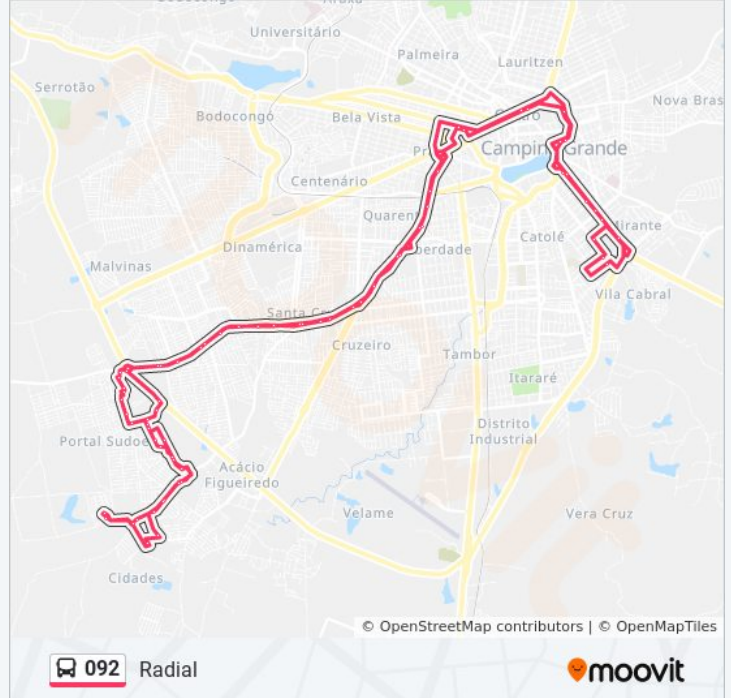

Sentido: Rodoviária - Centro - Major Veneziano

120 pontos

[VER OS HORÁRIOS DA LINHA](#)

Rua Projetada V

Rua Projetada II

Rua Petrópolis, 537-589

Rua Petrópolis, 408

Rua Três Irmãs, 1589

Rua José Alves Do Nascimento, 269

Rua Cristóvão Albuquerque Montenegro, 203-257

Rua Zacarias Ribeiro Vasconcelos, 30a

Ubsf Verdejante

Mercadinho Parari

Avenida Francisco Lopes De Almeida, 334

Ciretran - Oposto

Supermercado Mix Mateus

Horários da linha de ônibus 092

Tabela de horários sentido Rodoviária - Centro - Major Veneziano

Domingo	05:50 - 20:00
Segunda-feira	04:45 - 21:14
Terça-feira	04:45 - 21:14
Quarta-feira	04:45 - 21:14
Quinta-feira	04:45 - 21:14
Sexta-feira	04:45 - 21:14
Sábado	04:45 - 20:05

Informações da linha de ônibus 092**Sentido:** Rodoviária - Centro - Major Veneziano**Paradas:** 120**Duração da viagem:** 108 min**Resumo da linha:**

Rua Francisco Lopes De Almeida, 1997
Rua Francisco Lopes De Almeida, 1917
Rua Francisco Lopes De Almeida, 1729a
Rua Francisco Lopes De Almeida, 701-1003
Rua Francisco Lopes De Almeida, 1050
Rua Francisco Lopes De Almeida, 550
Rua Francisco Lopes De Almeida, 785
Rua Francisco Lopes De Almeida, 559-600
Rua Francisco Lopes De Almeida, 187
Avenida Almirante Barroso, 2595
Avenida Almirante Barroso, 2359
Call Center
Avenida Almirante Barroso, 1801-1899
Avenida Almirante Barroso, 1607
Avenida Almirante Barroso, 1403
Avenida Almirante Barroso, 1043
Avenida Almirante Barroso, 657-911
Avenida Almirante Barroso, 443
Avenida Almirante Barroso, 273
Avenida Almirante Barroso, 131
Avenida Almirante Barroso, 25
Rua Dom Pedro I, 781-845
Rua Dom Pedro I, 431-499
Praça Do Trabalho, 10
Avenida Marechal Floriano Peixoto, 137
Rua Rodrigues Alves, 133
Tic - Plataforma 06a
Praça Clementino Procópio
Redecompras 2
Rua Tavares Cavalcante, 446a
Banco Bradesco Av. Canal
Empadinha Barnabé
Vinícius Uchôa