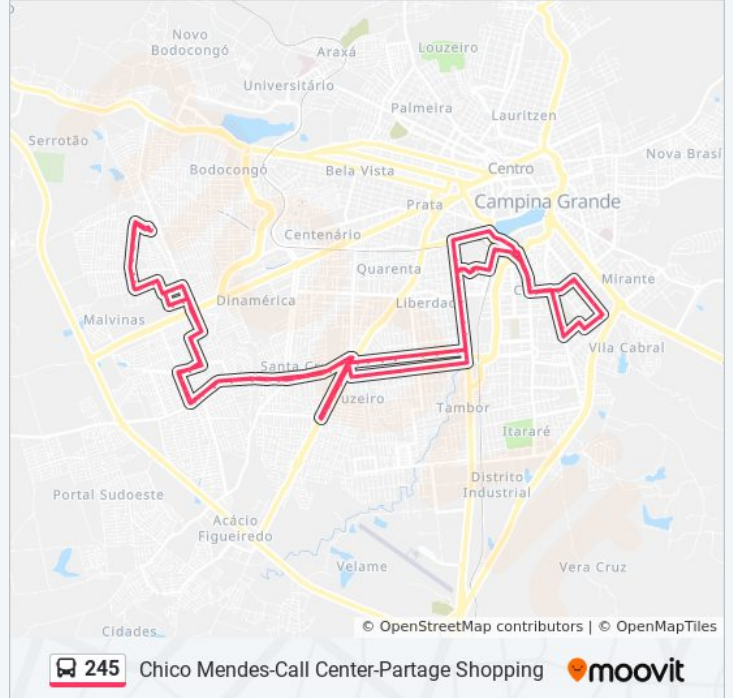

Avenida Juscelino Kubitscheck, 1668-1778

Avenida Juscelino Kubitscheck, 1791

Avenida Juscelino Kubitscheck, 1679

Avenida Juscelino Kubitscheck, 1537

Avenida Juscelino Kubitscheck, 1295

Avenida Juscelino Kubitscheck, 925-1177

Rua Aprígio Pereira Nepomuceno, 1535-1593

Rua Aprígio Pereira Nepomuceno, 1293

Rua Aprígio Pereira Nepomuceno, 1247

Rua Aprígio Pereira Nepomuceno, 1031

Rua Aprígio Pereira Nepomuceno, 659

Rua Aprígio Pereira Nepomuceno, 445

Rua Aprígio Pereira Nepomuceno, 97

Avenida Assis Chateaubriand, 1261

Avenida Assis Chateaubriand, 823-903

Avenida Assis Chateaubriand, 797-821

Avenida Assis Chateaubriand, 565

Ministério Público Estadual

Trt