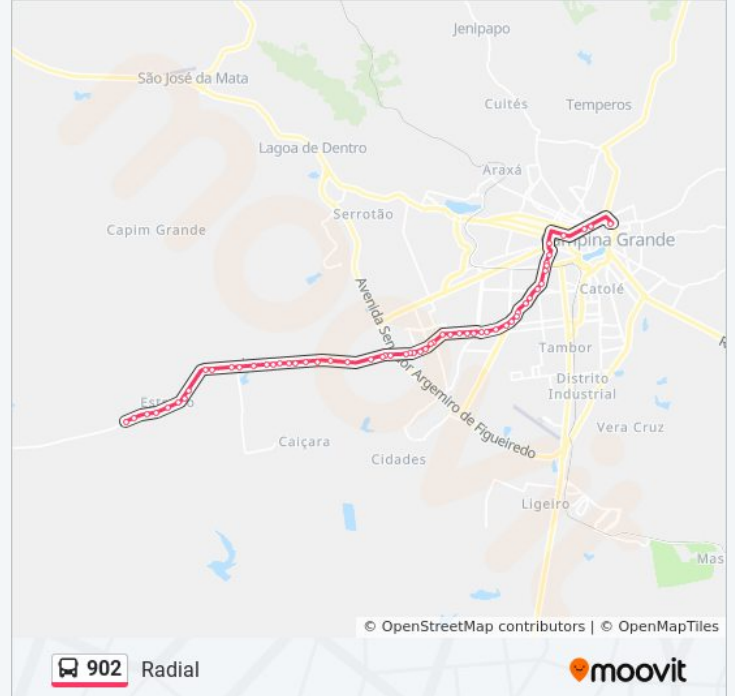

Informações da linha de ônibus 902

Sentido: Centro - Estreito

Paradas: 58

Duração da viagem: 43 min

Resumo da linha:

Rua Francisco Lopes De Almeida, 430a

Rua Francisco Lopes De Almeida, 559-600

Rua Francisco Lopes De Almeida, 823

Rua Francisco Lopes De Almeida, 2058-2070

Rua Francisco Lopes De Almeida, 2072-2100

Avenida Francisco Lopes De Almeida, 47

Avenida Francisco Lopes De Almeida, 198-218

Avenida Francisco Lopes De Almeida, 238-256

Pb-138

Pb-138

Pb-138

Pb-138, 907

Pb-138

Pb-138

Pb-138

Sentido: Centro - Estreito - Catolé De Boa Vista