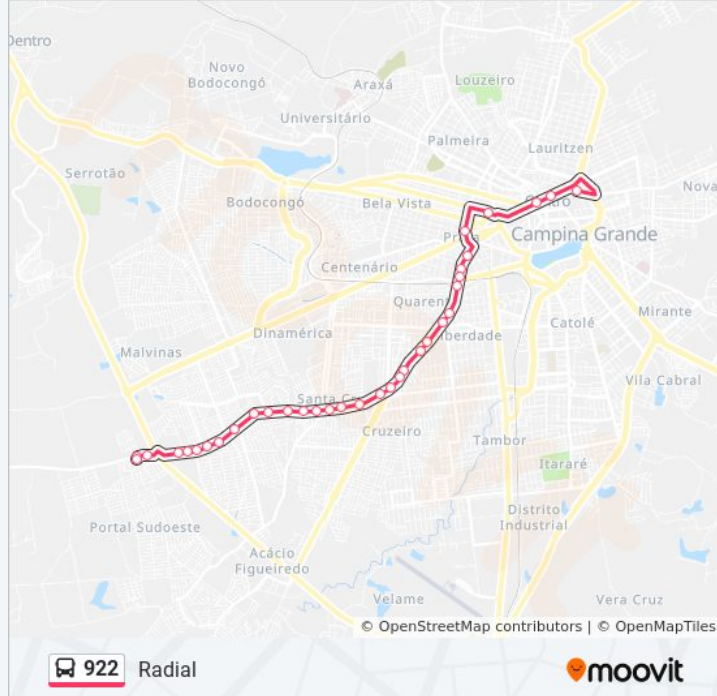

### Informações da linha de ônibus 922

**Sentido:** Centro-Portal Sudoeste

**Paradas:** 34

**Duração da viagem:** 23 min

**Resumo da linha:**

Rua Francisco Lopes De Almeida, 430a  
 Rua Francisco Lopes De Almeida, 559-600  
 Rua Francisco Lopes De Almeida, 823  
 Rua Francisco Lopes De Almeida, 50  
 Rua Francisco Lopes De Almeida, 614-652  
 Rua Francisco Lopes De Almeida, 1717  
 Rua Francisco Lopes De Almeida, 1858-1920  
 Rua Francisco Lopes De Almeida, 1922-2050  
 Rua Francisco Lopes De Almeida, 2058-2070  
 Rua Francisco Lopes De Almeida, 2072-2100  
 Avenida Francisco Lopes De Almeida, 47  
 Avenida Francisco Lopes De Almeida, 198-218  
 Rua Paulo Luiz Oliveira, 33

**Sentido: Portal Sudoeste-Centro**

66 pontos

[VER OS HORÁRIOS DA LINHA](#)

Rua Paulo Luiz Oliveira, 33  
 Rua Paulo Luis De Oliveira, 330  
 Rua José Alves Do Nascimento, 408  
 Rua José Alves Do Nascimento, Sn  
 Rua José Alves Do Nascimento, 1096  
 Rua Robério Maracajá Henrique, 395c  
 Rua Marisa Pereira Fernandes, 204  
 Rua Projetada, Portal Campina  
 Rua Projetada, Sn Portal Campina  
 Rua José Alves Do Nascimento, 415  
 Rua José Alves Do Nascimento, 330  
 Rua Projetada XXXIII  
 Rua Projetada XXXIII  
 Rua Projetada XXXIII  
 Rua Projetada XXXIII  
 Escola Municipal Eraldo Cezar - Oposto