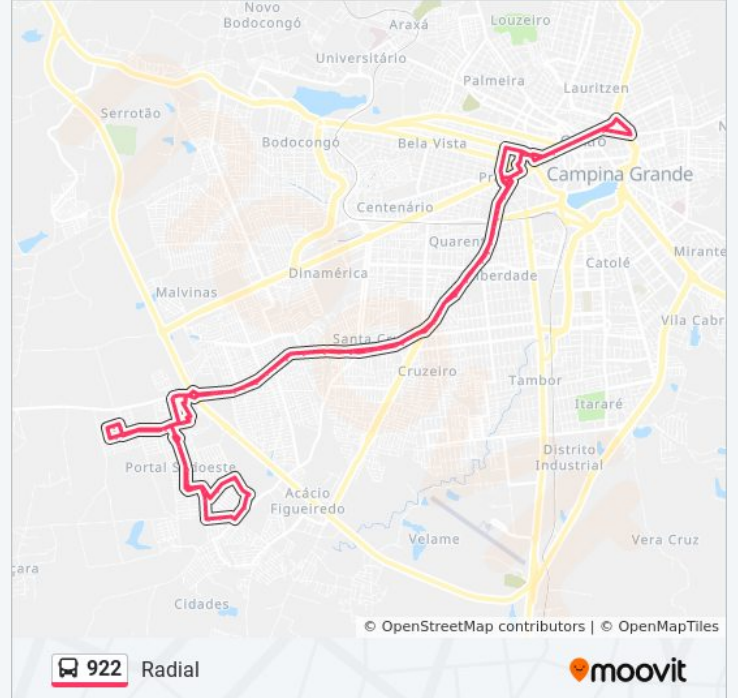

Ubsf Verdejante

Mercadinho Parari

Avenida Francisco Lopes De Almeida, 334

Ciretran - Oposto

Supermercado Mix Mateus

Rua Francisco Lopes De Almeida, 1997

Rua Francisco Lopes De Almeida, 1917

Rua Francisco Lopes De Almeida, 1729a