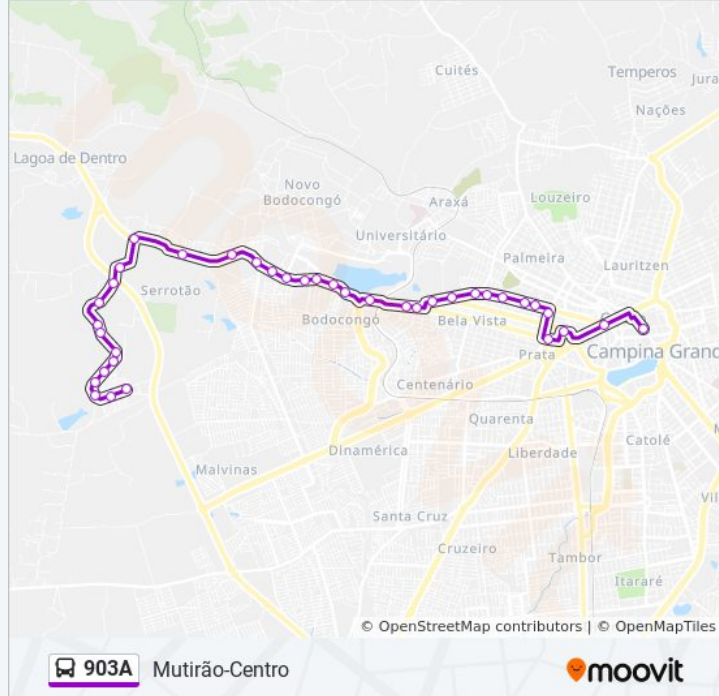

### Informações da linha de ônibus 903A

**Sentido:** Mutirão-Centro

**Paradas:** 37

**Duração da viagem:** 31 min

**Resumo da linha:**

Avenida Portugal, 1593-1645

Avenida Portugal, 1441-1455

Avenida Portugal, 295

Avenida Portugal, 55

Igreja De Bodocongó

Rua Aprígio Veloso, 855

Cantinho Universitário

Rua Aprígio Veloso, 2-118

Empresa Fofex - Oposto

Rua Sargento Hermes Ferreira Ramos, 929

Rua Sargento Hermes Ferreira Ramos, 765

Rua Sargento Hermes Ferreira Ramos, 21-569

Avenida Presidente Getúlio Vargas, 1127

Avenida Presidente Getúlio Vargas, 947-987

Rua Siqueira Campos, 687

Rua Rodrigues Alves, 145

Tic - Plataforma 01a

Abrigo Maringá

### Sentido: Mutirão-Centro-Mutirão

67 pontos

[VER OS HORÁRIOS DA LINHA](#)

Rua Rafaela Sousa Silva, 12

Rua Rafaela Souza E Silva, 47-53

Rua Rafaela Souza E Silva, 369-541

Rua Aristides Olímpio Maia, 313-339