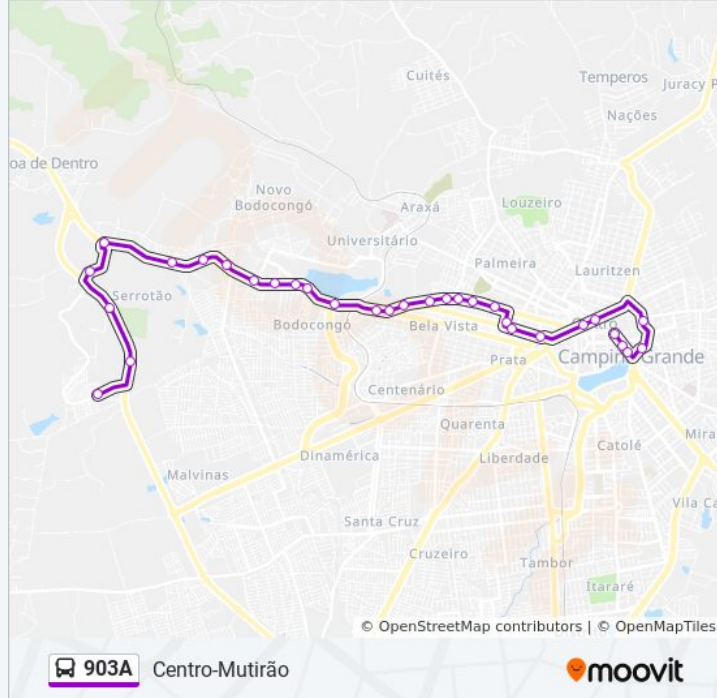

**Sentido: Centro-Mutirão**

31 pontos

[VER OS HORÁRIOS DA LINHA](#)

Rua Vila Nova Da Rainha, 339-377

Maternidade - Isea

Rua Vila Nova Da Rainha, 11

Fiep

Conselho Tutelar Norte

**Informações da linha de ônibus 903A****Sentido:** Centro-Mutirão**Paradas:** 31**Duração da viagem:** 33 min**Resumo da linha:**

Avenida Portugal, 1594-1740

Rua Manoel Mota, 1240

Rua Manoel Mota, 1472

Rua Manoel Mota, 1578-1626

Rua Manoel Mota, 650

Rua Manoel Mota, 1885-1889

Rua Aristides Olímpio Maia

Rodovia Raymundo Asfora, 220

Rodovia Raymundo Asfora, 220

Rua Rafaela Sousa Silva, 12

### Sentido: Mutirão-Centro

37 pontos

[VER OS HORÁRIOS DA LINHA](#)

Rua Rafaela Sousa Silva, 12

Rua Rafaela Souza E Silva, 47-53

Rua Rafaela Souza E Silva, 369-541

Rua Aristides Olímpio Maia, 313-339

Rua Aristides Olímpio Maia, 179-187