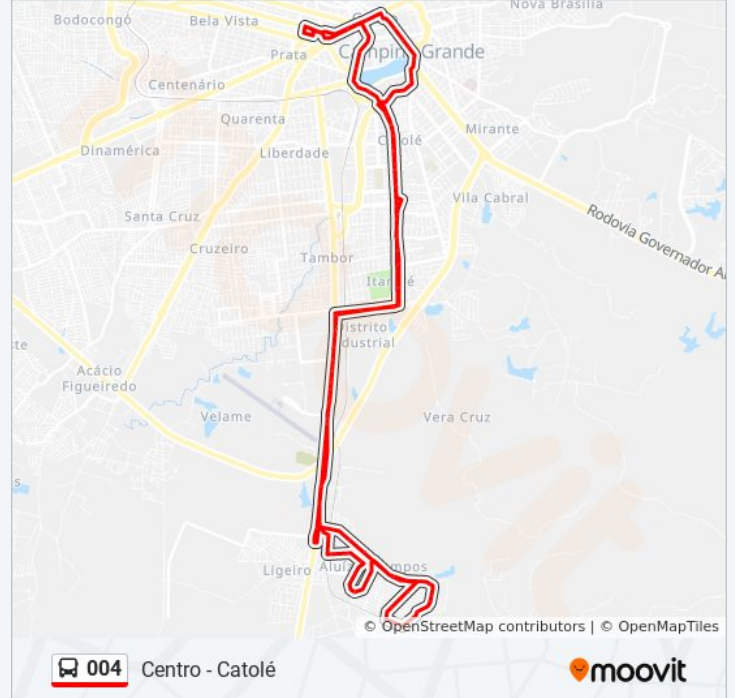

004

Centro - Catolé

Use O App

A linha de ônibus 004 | (Centro - Catolé) tem 1 itinerário.

(1) Centro - Catolé: 05:08 - 21:50

Use o aplicativo do Moovit para encontrar a estação de ônibus da linha 004 mais perto de você e descubra quando chegará a próxima linha de ônibus 004.

**Informações da linha de ônibus 004****Sentido:** Centro - Catolé**Paradas:** 84**Duração da viagem:** 88 min**Resumo da linha:**

Avenida Assis Chateaubriand, 398

Avenida Assis Chateaubriand, 1640

Avenida João Walig, 400

Avenida João Walig, 347-449

Rua Vigário Calixto, 3600

Terminal Do Amigão

Rua Vigário Calixto, 3001-3029

Rua Vigário Calixto, 2471-2705

Rua Vigário Calixto, 2231-2349

Rua Vigário Calixto, 1843-2049

Rua Vigário Calixto, 1445a

Maternidade - Isea

Rua Vila Nova Da Rainha, 11

Rua João Florentino De Carvalho, 1884-2018

Avenida Doutor Eupídio De Almeida, 122-228

Avenida Consul Joseph Noujuain Habib Nacad,  
596-716

Rua Vigário Calixto, 426-480