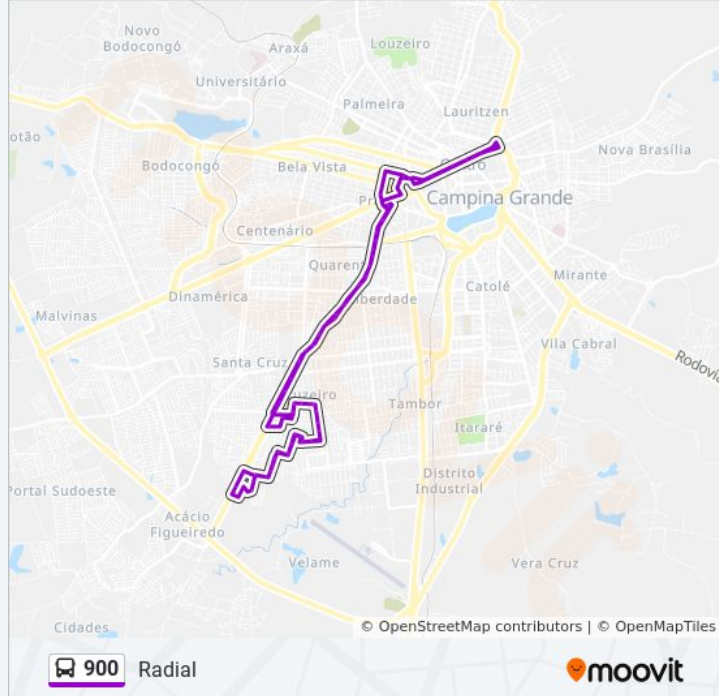

Informações da linha de ônibus 900

Sentido: Palmeira Imperial-Novo Cruzeiro-Centro

Paradas: 84

Duração da viagem: 48 min

Resumo da linha:

Rua Manoel Adolfo Da Costa, 308-360

Rua Antônio Figueiredo Agra, 129

Avenida Almirante Barroso, 25

Rua Dom Pedro I, 781-845

Rua Dom Pedro I, 431-499

Praça Do Trabalho, 10

Tic - Plataforma 06a

Arca Titão

Redecompras 2

Abrigo Clínica Do Atleta

Museu Telégrapho Nacional

Recebedoria De Rendas - Fisco

Tic - Plataforma 06b

Rua Melo Leitão, 143-191

Rua Dom Pedro I, 470

Rua Dom Pedro I, 656

2º Batalhão Da Polícia Militar

Avenida Almirante Barroso, 2-10

Avenida Almirante Barroso, 284-300

Avenida Almirante Barroso, 462

Avenida Almirante Barroso, 844

Avenida Almirante Barroso, 1004-1044

Avenida Almirante Barroso, 1412

Avenida Almirante Barroso, 1496

Avenida Almirante Barroso, 1698-1700