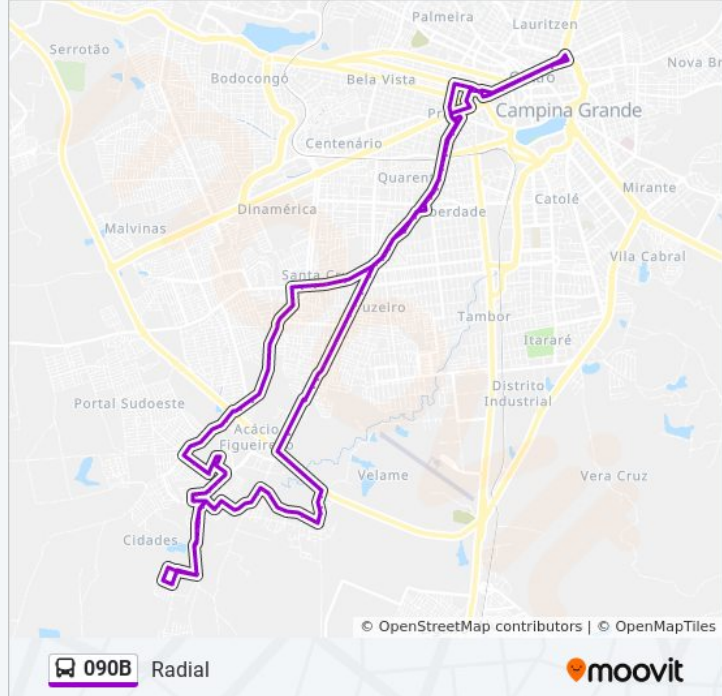

Avenida Juscelino Kubitscheck, 1791

Avenida Juscelino Kubitscheck, 1679

Avenida Juscelino Kubitscheck, 1537

Avenida Juscelino Kubitscheck, 1295

Avenida Juscelino Kubitscheck, 925-1177

Avenida Almirante Barroso, 1607

Avenida Almirante Barroso, 1403

Avenida Almirante Barroso, 1043

Avenida Almirante Barroso, 657-911

Rua Odon Bezerra, 627

Avenida Almirante Barroso, 443

Avenida Almirante Barroso, 273

Avenida Almirante Barroso, 131

Avenida Almirante Barroso, 25

Rua Dom Pedro I, 781-845

Rua Dom Pedro I, 431-499

Praça Do Trabalho, 10

Tic - Plataforma 06a

Arca Titão

Abrigo Clínica Do Atleta

Museu Telégrapho Nacional

Recebedoria De Rendas - Fisco

Tic - Plataforma 06b

Rua Melo Leitão, 143-191

Rua Dom Pedro I, 470

Rua Dom Pedro I, 656

2º Batalhão Da Polícia Militar

Avenida Almirante Barroso, 2-10

Avenida Almirante Barroso, 284-300

Avenida Almirante Barroso, 462

Avenida Almirante Barroso, 844

Avenida Almirante Barroso, 1004-1044

Avenida Almirante Barroso, 1412