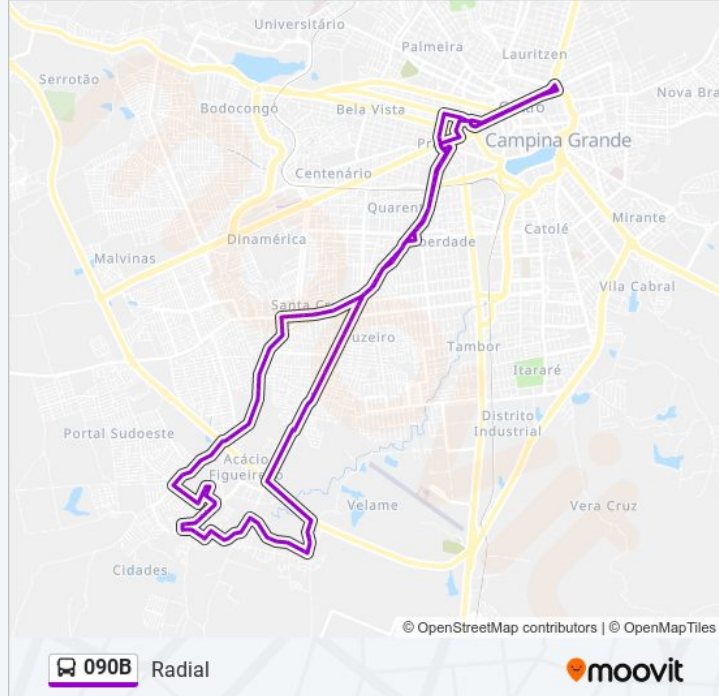

Avenida Juscelino Kubitscheck, 2005-2077

Avenida Juscelino Kubitscheck, 1791

Avenida Juscelino Kubitscheck, 1679

Avenida Juscelino Kubitscheck, 1537

Avenida Juscelino Kubitscheck, 1295

Avenida Juscelino Kubitscheck, 925-1177

Avenida Almirante Barroso, 1607

Avenida Almirante Barroso, 1403

Avenida Almirante Barroso, 1043

Avenida Almirante Barroso, 657-911

Rua Odon Bezerra, 627

Avenida Almirante Barroso, 443

Avenida Almirante Barroso, 273

Avenida Almirante Barroso, 131

Avenida Almirante Barroso, 25

Rua Dom Pedro I, 781-845

Rua Dom Pedro I, 431-499

Praça Do Trabalho, 10

Tic - Plataforma 06a

Arca Titão

Abrigo Clínica Do Atleta

Museu Telégrapho Nacional

Recebedoria De Rendas - Fisco

Tic - Plataforma 06b

Rua Melo Leitão, 143-191

Rua Dom Pedro I, 470

Rua Dom Pedro I, 656

2º Batalhão Da Polícia Militar

Avenida Almirante Barroso, 2-10

Avenida Almirante Barroso, 284-300

Avenida Almirante Barroso, 462

Avenida Almirante Barroso, 844

Avenida Almirante Barroso, 1004-1044