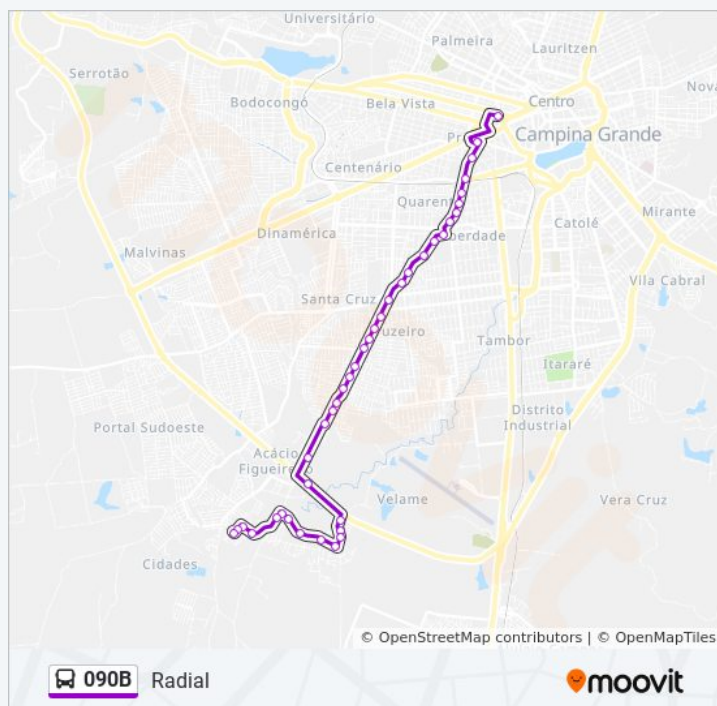

Avenida Juscelino Kubitscheck, 925-1177

Avenida Almirante Barroso, 1607

Avenida Almirante Barroso, 1403

Avenida Almirante Barroso, 1043

Avenida Almirante Barroso, 657-911

Rua Odon Bezerra, 627

domingo	Fora de Operação
segunda-feira	Fora de Operação
terça-feira	18:30 - 19:40
quarta-feira	18:30 - 19:40
quinta-feira	18:30 - 19:40
sexta-feira	18:30 - 19:40
sábado	Fora de Operação

Informações da linha de ônibus 090B

Sentido: Catingueira - Catolé De Zé Ferreira - Integração

Paradas: 39

Duração da viagem: 40 min

Resumo da linha:

Avenida Almirante Barroso, 443

Avenida Almirante Barroso, 273

Avenida Almirante Barroso, 131

Avenida Almirante Barroso, 25

Rua Dom Pedro I, 781-845

Rua Dom Pedro I, 431-499

Praça Do Trabalho, 10

Tic - Plataforma 06a

Sentido: Catingueira-Altos De Campina

96 pontos