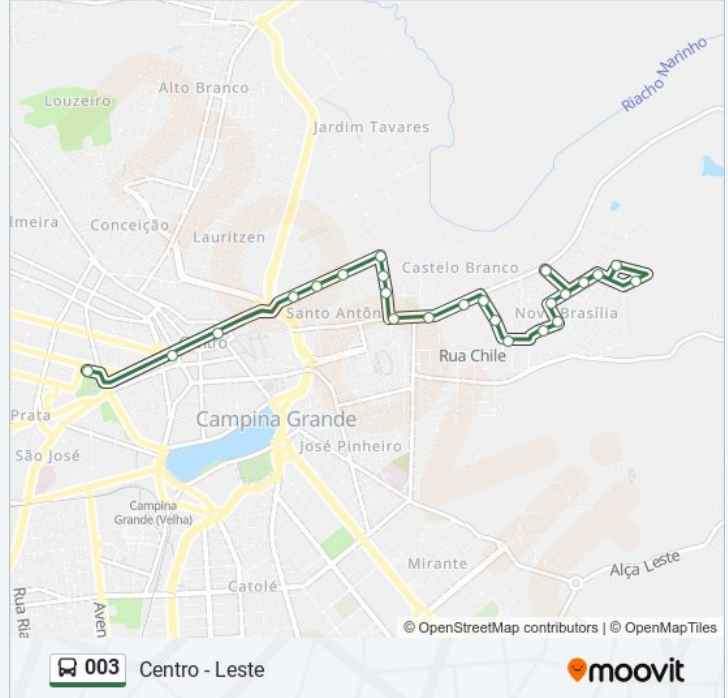

Sentido: Centro - Leste

24 pontos

[VER OS HORÁRIOS DA LINHA](#)

Tic - Plataforma 03a

Praça Clementino Procópio

Avenida Marechal Floriano Peixoto, 870

Avenida Marechal Floriano Peixoto, 1446-1600

Avenida Marechal Floriano Peixoto, 1602-1700

Rua Sebastião Lopes De Menezes, 192-254

Rua Maestro Antônio Carlos Jobim, 222

Rua Projetada I, 192-244

Horários da linha de ônibus 003

Tabela de horários sentido Centro - Leste

domingo	Fora de Operação
segunda-feira	05:25
terça-feira	05:25
quarta-feira	05:25
quinta-feira	05:25
sexta-feira	05:25
sábado	Fora de Operação

Informações da linha de ônibus 003**Sentido:** Centro - Leste**Paradas:** 24**Duração da viagem:** 14 min**Resumo da linha:**

Rua Antônio Jerônimo Da Silva, 191-243

Rua Sebastião Lopes De Menezes, 115

Rua Doutor Ado Sobrinho

Sentido: Centro-Castelo Branco-Glória

38 pontos

[VER OS HORÁRIOS DA LINHA](#)

Rua Doutor Ado Sobrinho

Avenida Francisco Antônio Do Nascimento, 801-875

Avenida Francisco Antônio Do Nascimento, 569-673

Avenida Francisco Antônio Do Nascimento, 249