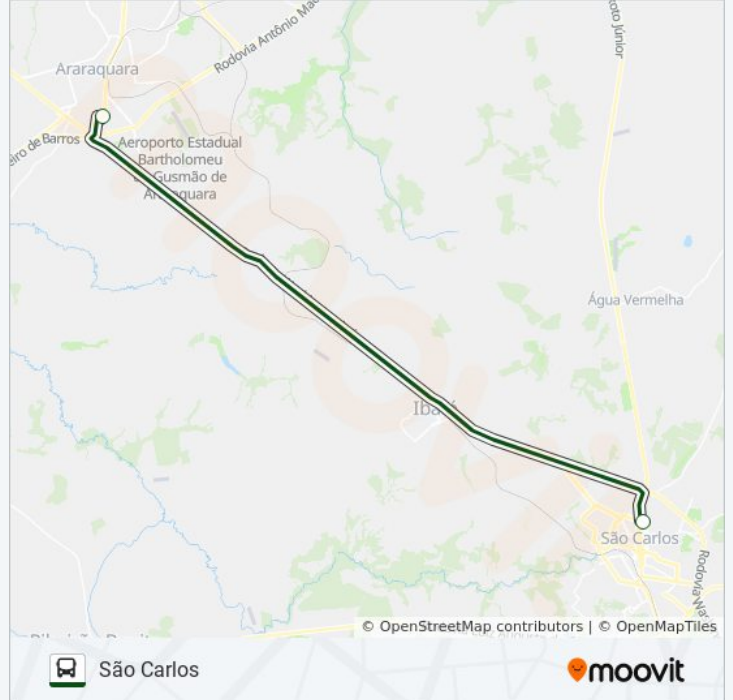

Sentido: Araraquara

2 pontos

[VER OS HORÁRIOS DA LINHA](#)

César Ricomi - Terminal Rodoviário De São Carlos

Terminal Rodoviário De Araraquara

Horários da linha de ônibus ARARAQUARA / SÃO CARLOS (SUBURBANA)

Informações da linha de ônibus ARARAQUARA / SÃO CARLOS (SUBURBANA)**Sentido:** Araraquara**Paradas:** 2**Duração da viagem:** 34 min**Resumo da linha:**

Sentido: São Carlos

2 pontos

[VER OS HORÁRIOS DA LINHA](#)

Terminal Rodoviário De Araraquara

César Ricomi - Terminal Rodoviário De São Carlos

Horários da linha de ônibus ARARAQUARA / SÃO CARLOS (SUBURBANA)

Tabela de horários sentido São Carlos

Domingo	06:00 - 18:30
Segunda-feira	06:00 - 19:20
Terça-feira	06:00 - 19:20
Quarta-feira	06:00 - 19:20
Quinta-feira	06:00 - 19:20
Sexta-feira	06:00 - 19:20
Sábado	06:00 - 18:30

Informações da linha de ônibus ARARAQUARA / SÃO CARLOS (SUBURBANA)

Sentido: São Carlos

Paradas: 2

Duração da viagem: 34 min

Resumo da linha:

Os horários e os mapas do itinerário da linha de ônibus ARARAQUARA / SÃO CARLOS (SUBURBANA) estão disponíveis, no formato PDF offline, no site: moovitapp.com. Use o [Moovit App](#) e viaje de transporte público por Araraquara e Região! Com o Moovit você poderá ver os horários em tempo real dos ônibus, trem e metrô, e receber direções passo a passo durante todo o percurso!