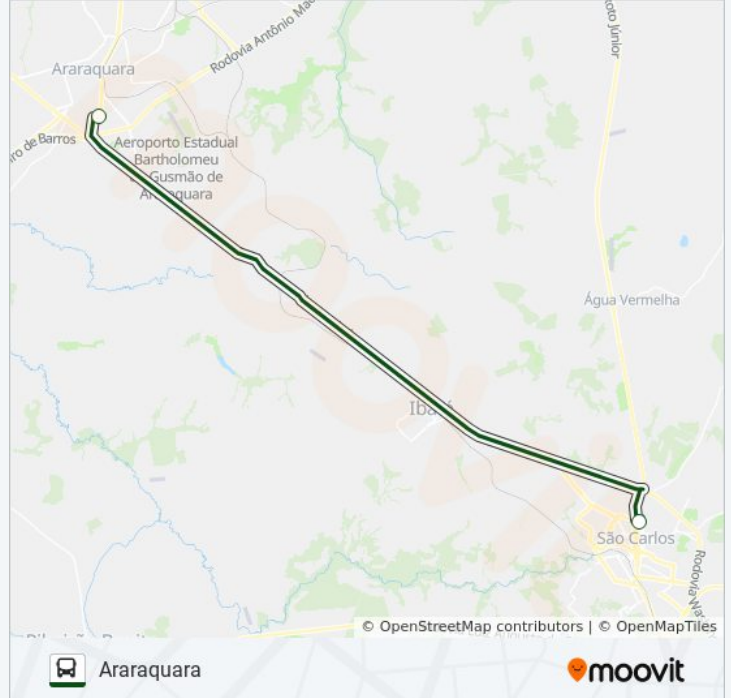

ARARAQUARA / SÃO CARLO...

Araraquara

VER NA WEB

A linha de ônibus ARARAQUARA / SÃO CARLOS (SUBURBANA) | (Araraquara) tem 2 itinerários.

(1) Araraquara: 06:20 - 19:20(2) São Carlos: 06:00 - 19:20

Use o aplicativo do Moovit para encontrar a estação de ônibus da linha ARARAQUARA / SÃO CARLOS (SUBURBANA) mais perto de você e descubra quando chegará a próxima linha de ônibus ARARAQUARA / SÃO CARLOS (SUBURBANA).

Sentido: Araraquara

2 pontos

[VER OS HORÁRIOS DA LINHA](#)

César Ricomi - Terminal Rodoviário De São Carlos

Terminal Rodoviário De Araraquara

Horários da linha de ônibus ARARAQUARA / SÃO CARLOS (SUBURBANA)

Tabela de horários sentido Araraquara

Domingo	07:00 - 19:20
Segunda-feira	06:20 - 19:20
Terça-feira	06:20 - 19:20
Quarta-feira	06:20 - 19:20
Quinta-feira	06:20 - 19:20
Sexta-feira	06:20 - 19:20
Sábado	07:00 - 19:20

Informações da linha de ônibus ARARAQUARA / SÃO CARLOS (SUBURBANA)**Sentido:** Araraquara**Paradas:** 2**Duração da viagem:** 34 min**Resumo da linha:**

Sentido: São Carlos

2 pontos

[VER OS HORÁRIOS DA LINHA](#)