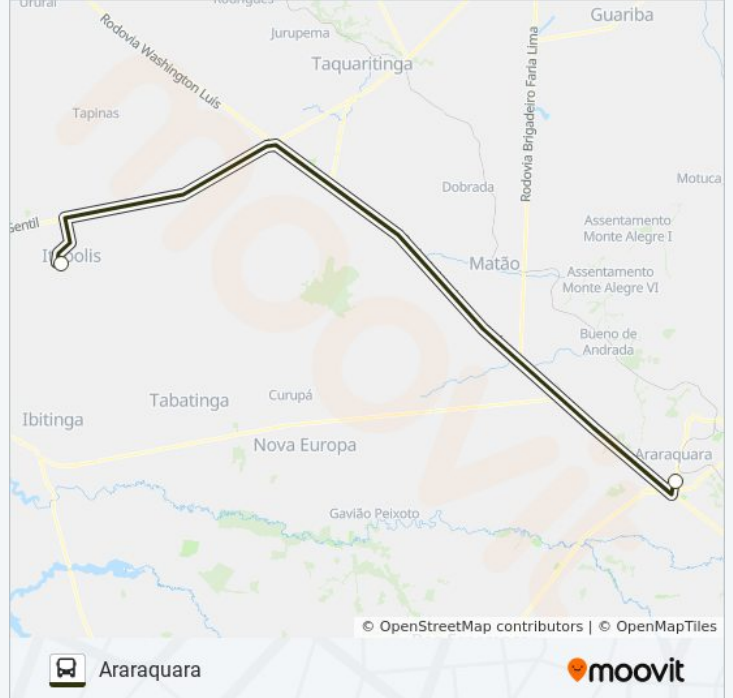

ARARAQUARA / ITÁPOLIS (R...

Araraquara

VER NA WEB

A linha de ônibus ARARAQUARA / ITÁPOLIS (RODOVIÁRIA) | (Araraquara) tem 2 itinerários.

(1) Araraquara: 07:20 - 23:20(2) Itápolis: 04:00 - 10:10

Use o aplicativo do Moovit para encontrar a estação de ônibus da linha ARARAQUARA / ITÁPOLIS (RODOVIÁRIA) mais perto de você e descubra quando chegará a próxima linha de ônibus ARARAQUARA / ITÁPOLIS (RODOVIÁRIA).

Sentido: Araraquara

2 pontos

[VER OS HORÁRIOS DA LINHA](#)

Terminal Rodoviário De Itápolis

Terminal Rodoviário De Araraquara

Horários da linha de ônibus ARARAQUARA / ITÁPOLIS (RODOVIÁRIA)

Tabela de horários sentido Araraquara

Domingo	07:20 - 23:20
Segunda-feira	07:20 - 23:20
Terça-feira	07:20 - 23:20
Quarta-feira	07:20 - 23:20
Quinta-feira	07:20 - 23:20
Sexta-feira	07:20 - 23:20
Sábado	07:20 - 23:20

Informações da linha de ônibus ARARAQUARA / ITÁPOLIS (RODOVIÁRIA)**Sentido:** Araraquara**Paradas:** 2**Duração da viagem:** 47 min**Resumo da linha:**

Sentido: Itápolis

7 pontos

[VER OS HORÁRIOS DA LINHA](#)

Terminal Rodoviário De Araraquara
Domingos Zanin
Rodovia Washington Luís - Posto Shell
Rodovia Laurentiano Mascari
Cutrale
Rodovia Laurentino Mascari - Syngenta
Terminal Rodoviário De Itápolis