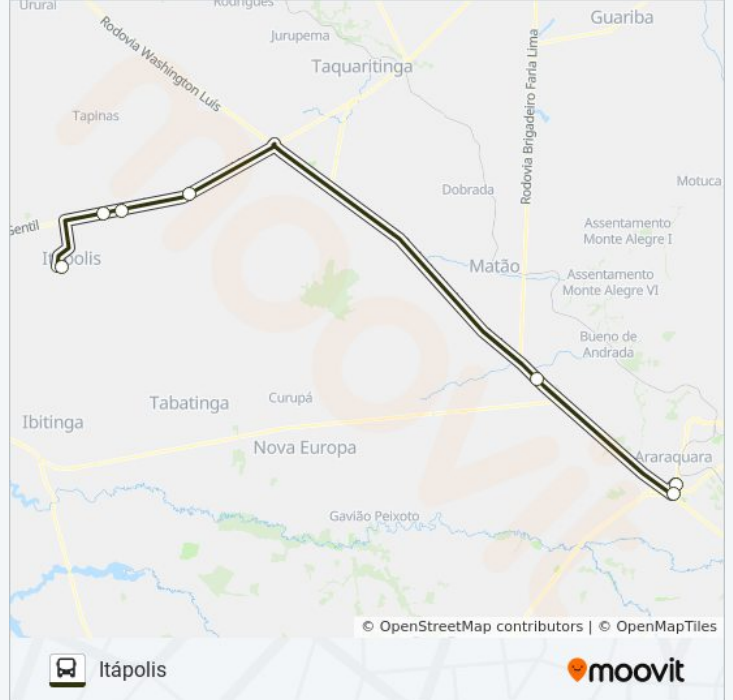

ARARAQUARA / ITÁPOLIS (R...

Araraquara

VER NA WEB

A linha de ônibus ARARAQUARA / ITÁPOLIS (RODOVIÁRIA) | (Araraquara) tem 2 itinerários.

(1) Araraquara: 07:20 - 23:20(2) Itápolis: 04:00 - 10:10

Use o aplicativo do Moovit para encontrar a estação de ônibus da linha ARARAQUARA / ITÁPOLIS (RODOVIÁRIA) mais perto de você e descubra quando chegará a próxima linha de ônibus ARARAQUARA / ITÁPOLIS (RODOVIÁRIA).

Sentido: Itápolis

7 pontos

[VER OS HORÁRIOS DA LINHA](#)

Terminal Rodoviário De Araraquara
Domingos Zanin
Rodovia Washington Luís - Posto Shell
Rodovia Laurentiano Mascari
Cutrale
Rodovia Laurentino Mascari - Syngenta
Terminal Rodoviário De Itápolis

Horários da linha de ônibus ARARAQUARA / ITÁPOLIS (RODOVIÁRIA)

Tabela de horários sentido Itápolis

Domingo	04:00 - 10:10
Segunda-feira	04:00 - 10:10
Terça-feira	04:00 - 10:10
Quarta-feira	04:00 - 10:10
Quinta-feira	04:00 - 10:10
Sexta-feira	04:00 - 10:10
Sábado	04:00 - 10:10

Informações da linha de ônibus ARARAQUARA / ITÁPOLIS (RODOVIÁRIA)

Sentido: Itápolis

Paradas: 7

Duração da viagem: 54 min

Resumo da linha:

Os horários e os mapas do itinerário da linha de ônibus ARARAQUARA / ITÁPOLIS (RODOVIÁRIA) estão disponíveis, no formato PDF offline, no site: moovitapp.com. Use o [Moovit App](#) e viaje de transporte público por Araraquara e Região! Com o Moovit você poderá ver os horários em tempo real dos ônibus, trem e metrô, e receber direções passo a passo durante todo o percurso!