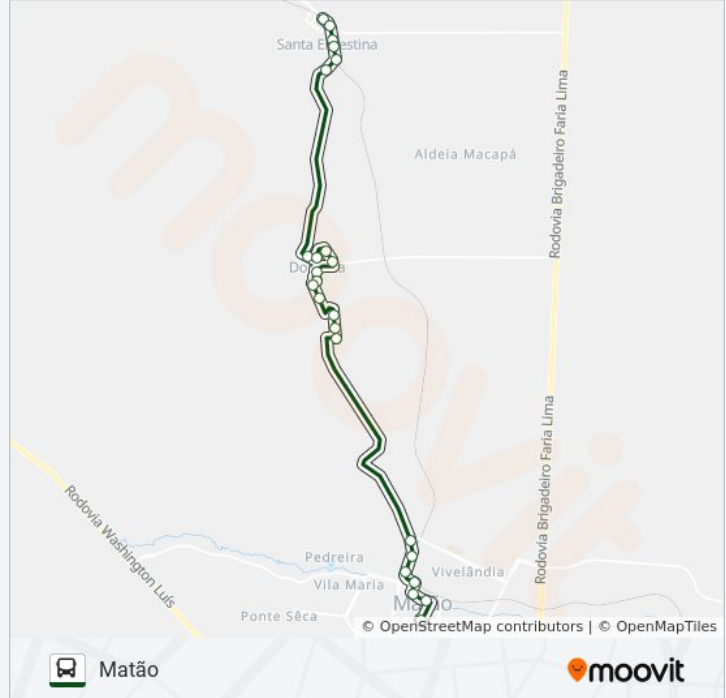

Rodovia Do Trabalhador

Rua São Lourenço

Rua São Lourenço

Rua Cesário Motta, 706-814

Sentido: Santa Ernestina

3 pontos

[VER OS HORÁRIOS DA LINHA](#)

Rodoviária

Rodoviária

Santa Ernestina

Horários da linha de ônibus MATÃO / SANTA ERNESTINA (SUBURBANA)

Tabela de horários sentido Santa Ernestina

Domingo	Fora de Operação
Segunda-feira	06:35 - 17:15
Terça-feira	06:35 - 17:15
Quarta-feira	06:35 - 17:15
Quinta-feira	06:35 - 17:15
Sexta-feira	06:35 - 17:15
Sábado	Fora de Operação

Informações da linha de ônibus MATÃO / SANTA ERNESTINA (SUBURBANA)

Sentido: Santa Ernestina

Paradas: 3

Duração da viagem: 13 min

Resumo da linha: