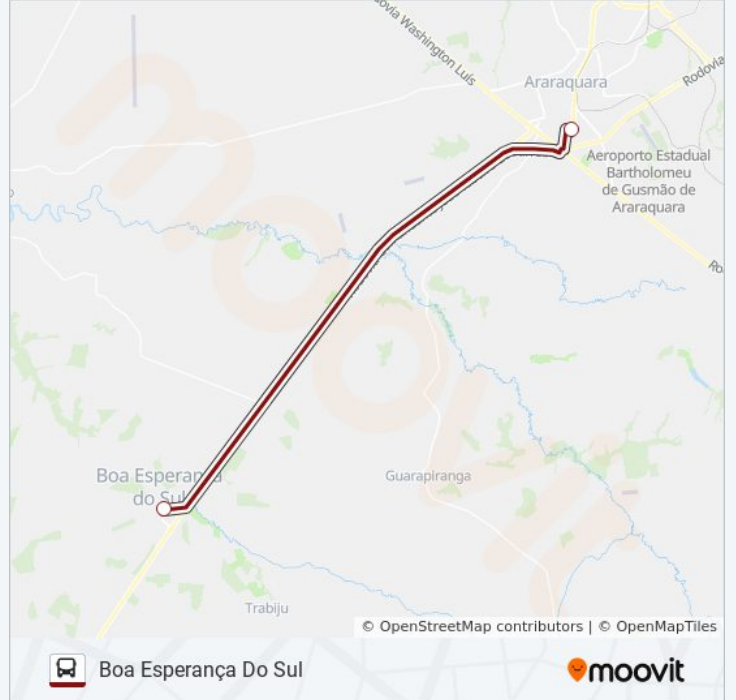

### Sentido: Boa Esperança Do Sul

2 pontos

[VER OS HORÁRIOS DA LINHA](#)

Terminal Rodoviário De Araraquara

Terminal Rodoviário De Boa Esperança Do Sul

### Horários da linha de ônibus ARARAQUARA / BOA ESPERANÇA (SUBURBANA)

Tabela de horários sentido Boa Esperança Do Sul

Domingo	13:30 - 16:40
Segunda-feira	08:00 - 16:40
Terça-feira	08:00 - 16:40
Quarta-feira	08:00 - 16:40
Quinta-feira	08:00 - 16:40
Sexta-feira	08:00 - 16:40
Sábado	08:00 - 13:30

### Informações da linha de ônibus ARARAQUARA / BOA ESPERANÇA (SUBURBANA)

**Sentido:** Boa Esperança Do Sul

**Paradas:** 2

**Duração da viagem:** 25 min

**Resumo da linha:**

Os horários e os mapas do itinerário da linha de ônibus ARARAQUARA / BOA ESPERANÇA (SUBURBANA) estão disponíveis, no formato PDF offline, no site: [moovitapp.com](https://moovitapp.com). Use o [Moovit App](#) e viaje de transporte público por Araraquara e Região! Com o Moovit você poderá ver os horários em tempo real dos ônibus, trem e metrô, e receber direções passo a passo durante todo o percurso!