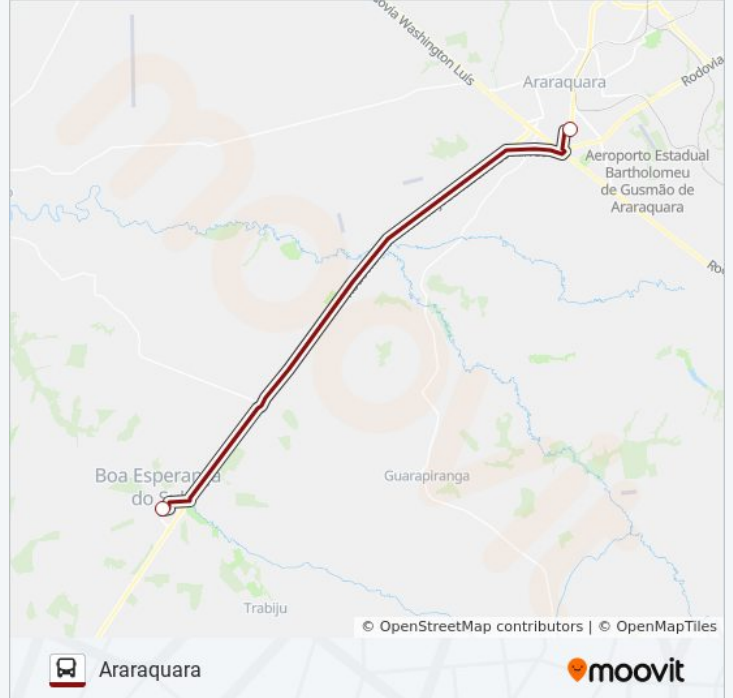

ARARAQUARA / BOA ESPERANÇ...

Araraquara

VER NA WEB

A linha de ônibus ARARAQUARA / BOA ESPERANÇA (SUBURBANA) | (Araraquara) tem 2 itinerários.

(1) Araraquara: 09:25 - 21:45(2) Boa Esperança Do Sul: 08:00 - 16:40

Use o aplicativo do Moovit para encontrar a estação de ônibus da linha ARARAQUARA / BOA ESPERANÇA (SUBURBANA) mais perto de você e descubra quando chegará a próxima linha de ônibus ARARAQUARA / BOA ESPERANÇA (SUBURBANA).

**Sentido: Araraquara**

2 pontos

[VER OS HORÁRIOS DA LINHA](#)

Terminal Rodoviário De Boa Esperança Do Sul

Terminal Rodoviário De Araraquara

**Horários da linha de ônibus ARARAQUARA / BOA ESPERANÇA (SUBURBANA)**

**Informações da linha de ônibus ARARAQUARA / BOA ESPERANÇA (SUBURBANA)****Sentido:** Araraquara**Paradas:** 2**Duração da viagem:** 25 min**Resumo da linha:**