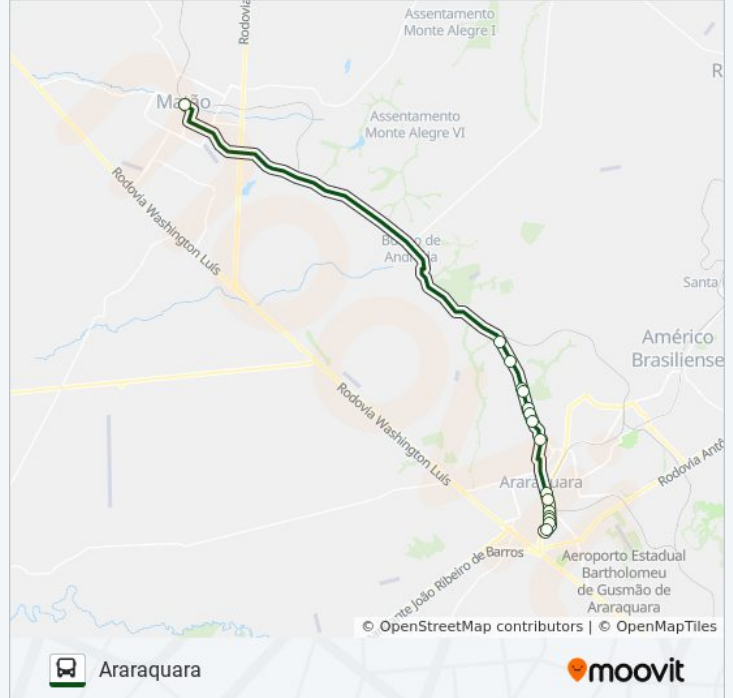

**Sentido: Araraquara**

16 pontos

[VER OS HORÁRIOS DA LINHA](#)

Rodoviária

José Barbieri Neto

Nilton Nigro

José Babieri Neto

José Barbieri Neto

Maria Antonia Camargo De Oliveira

Maria Antonia Camargo De Oliveira

Terminal Rodoviário De Araraquara

**Horários da linha de ônibus MATÃO / ARARAQUARA (SUBURBANA)**

Tabela de horários sentido Araraquara

Domingo	Fora de Operação
Segunda-feira	06:00 - 18:40
Terça-feira	06:00 - 18:40
Quarta-feira	06:00 - 18:40
Quinta-feira	06:00 - 18:40
Sexta-feira	06:00 - 18:40
Sábado	Fora de Operação

**Informações da linha de ônibus MATÃO / ARARAQUARA (SUBURBANA)****Sentido:** Araraquara**Paradas:** 16**Duração da viagem:** 43 min**Resumo da linha:**

### Sentido: Matão

32 pontos

[VER OS HORÁRIOS DA LINHA](#)

- Terminal Rodoviário De Araraquara
- Avenida Maria Antonia Camargo De Oliveira
- Maria Antonia Camargo De Oliveira
- Avenida Maria Antonia Camargo De Oliveira
- Nove De Julho
- Nove De Julho
- Major Carvalho Filho
- Major Carvalho Filho
- Maj.Carvalho Filho-450
- Major Carvalho Filho
- Major Carvalho Filho
- Major Carvalho Filho
- Major Carvalho Filho
- Nove De Julho
- Henrique Lupo
- Henrique Lupo
- José Barbieri Neto
- José Barbieri Neto
- José Barbieri Neto