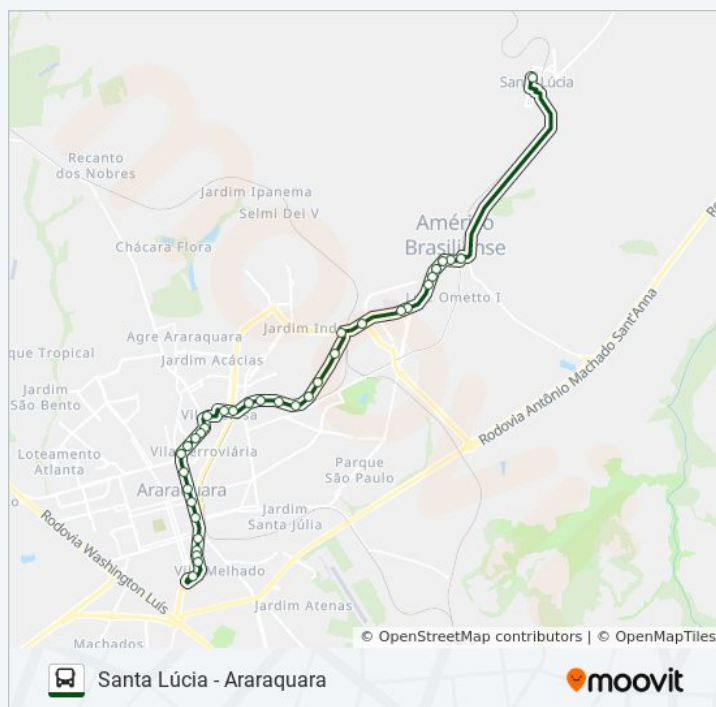

Praça Abi Jaudi

Rua Dos Andrades, 206-216

Rincão

Sentido: Santa Lúcia - Araraquara

35 pontos

[VER OS HORÁRIOS DA LINHA](#)

Rua Dos Andrades, 206-216

Praça Paulo Abi Jaudi

Av. Joaquim Afonso Da Costa 262

Praça Do Cruzeiro

R. Francisco Martiniano De Oliveira

Alameda Aldo Lupo

Alameda Aldo Lupo

Horários da linha de ônibus ARARAQUARA / RINCÃO (SUBURBANA)

Tabela de horários sentido Santa Lúcia - Araraquara

Domingo	Fora de Operação
Segunda-feira	06:00 - 15:35
Terça-feira	06:00 - 15:35
Quarta-feira	06:00 - 15:35
Quinta-feira	06:00 - 15:35
Sexta-feira	06:00 - 15:35
Sábado	07:00

Furp
Furp
Brandina Saavedra Campani
Av. Manoel De Abreu
Marginal Bento Ferreira Luiz
Marginal Bento Ferreira Luiz
Judith De Barros Batelli
Manoel De Abreu
Manoel De Abreu
Manoel De Abreu
Manoel De Abreu
Pedro Galeazi
Escola Letícia De Godoy
Luís Alberto
Napoleão Selmi Dei
Bento De Abreu
Bento De Abreu
Teatro Municipal
Bento De Abreu
Rua Gonçalves Dias
Rua Gonçalves Dias
Gonçalves Dias
Gonçalves Dias
Maria Antonia Camargo De Oliveira
Maria Antonia Camargo De Oliveira
Maria Antonia Camargo De Oliveira
Maria Antonia Camargo De Oliveira
Terminal Rodoviário De Araraquara

Informações da linha de ônibus ARARAQUARA / RINCÃO (SUBURBANA)

Sentido: Santa Lúcia - Araraquara

Paradas: 35

Duração da viagem: 48 min

Resumo da linha:

Os horários e os mapas do itinerário da linha de ônibus ARARAQUARA / RINCÃO (SUBURBANA) estão disponíveis, no formato PDF offline, no site: moovitapp.com. Use o [Moovit App](#) e viaje de transporte público por Araraquara e Região! Com o Moovit você poderá ver os horários em tempo real dos ônibus, trem e metrô, e receber direções passo a passo durante todo o percurso!