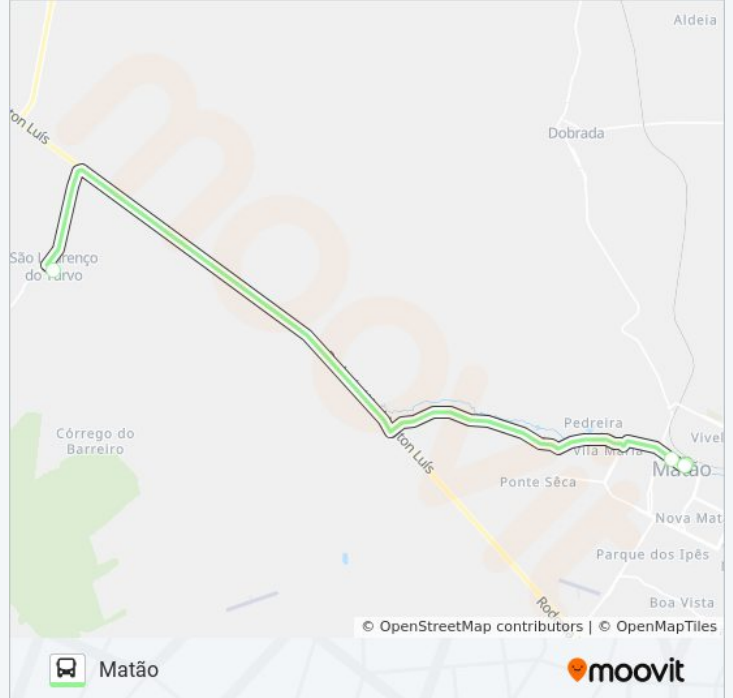

MATÃO / SÃO LOURENÇO DO...

Matão

Use O App

A linha de ônibus MATÃO / SÃO LOURENÇO DO TURVO | (Matão) tem 2 itinerários.

(1) Matão: 07:15 - 23:35(2) São Lourenço Do Turvo: 06:00 - 22:00

Use o aplicativo do Moovit para encontrar a estação de ônibus da linha MATÃO / SÃO LOURENÇO DO TURVO mais perto de você e descubra quando chegará a próxima linha de ônibus MATÃO / SÃO LOURENÇO DO TURVO.

Sentido: Matão

4 pontos

[VER OS HORÁRIOS DA LINHA](#)

São Lourenço Do Turvo

Rua São Lourenço

Rua São Lourenço

Rodoviária

Horários da linha de ônibus MATÃO / SÃO LOURENÇO DO TURVO

Informações da linha de ônibus MATÃO / SÃO LOURENÇO DO TURVO**Sentido:** Matão**Paradas:** 4**Duração da viagem:** 18 min**Resumo da linha:**

Sentido: São Lourenço Do Turvo

3 pontos

[VER OS HORÁRIOS DA LINHA](#)

Informações da linha de ônibus MATÃO / SÃO LOURENÇO DO TURVO

Sentido: São Lourenço Do Turvo

Paradas: 3

Duração da viagem: 16 min

Resumo da linha:

Os horários e os mapas do itinerário da linha de ônibus MATÃO / SÃO LOURENÇO DO TURVO estão disponíveis, no formato PDF offline, no site: moovitapp.com. Use o [Moovit App](#) e viaje de transporte público por Araraquara e Região! Com o Moovit você poderá ver os horários em tempo real dos ônibus, trem e metrô, e receber direções passo a passo durante todo o percurso!