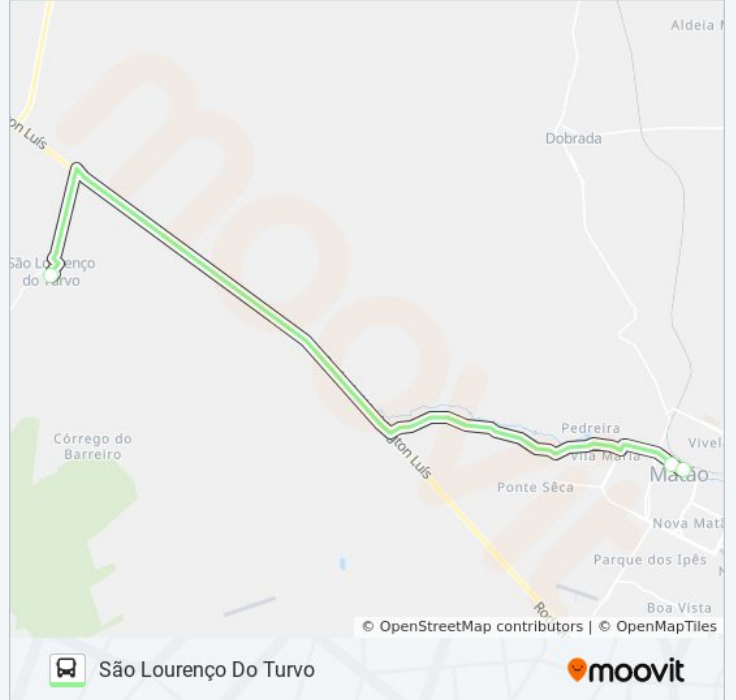

MATÃO / SÃO LOURENÇO DO...

Matão

Use O App

A linha de ônibus MATÃO / SÃO LOURENÇO DO TURVO | (Matão) tem 2 itinerários.

(1) Matão: 07:15 - 23:35(2) São Lourenço Do Turvo: 06:00 - 22:00

Use o aplicativo do Moovit para encontrar a estação de ônibus da linha MATÃO / SÃO LOURENÇO DO TURVO mais perto de você e descubra quando chegará a próxima linha de ônibus MATÃO / SÃO LOURENÇO DO TURVO.

Sentido: Matão

4 pontos

[VER OS HORÁRIOS DA LINHA](#)

São Lourenço Do Turvo

Rua São Lourenço

Rua São Lourenço

Rodoviária

Horários da linha de ônibus MATÃO / SÃO LOURENÇO DO TURVO

Rodoviária

Rua São Lourenço

São Lourenço Do Turvo

Horários da linha de ônibus MATÃO / SÃO LOURENÇO DO TURVO

Tabela de horários sentido São Lourenço Do Turvo

Domingo	Fora de Operação
Segunda-feira	06:00 - 22:00
Terça-feira	06:00 - 22:00
Quarta-feira	06:00 - 22:00
Quinta-feira	06:00 - 22:00
Sexta-feira	06:00 - 22:00
Sábado	06:00 - 22:00

Informações da linha de ônibus MATÃO / SÃO LOURENÇO DO TURVO

Sentido: São Lourenço Do Turvo

Paradas: 3

Duração da viagem: 16 min

Resumo da linha:

Os horários e os mapas do itinerário da linha de ônibus MATÃO / SÃO LOURENÇO DO TURVO estão disponíveis, no formato PDF offline, no site: moovitapp.com. Use o [Moovit App](#) e viaje de transporte público por Araraquara e Região! Com o Moovit você poderá ver os horários em tempo real dos ônibus, trem e metrô, e receber direções passo a passo durante todo o percurso!