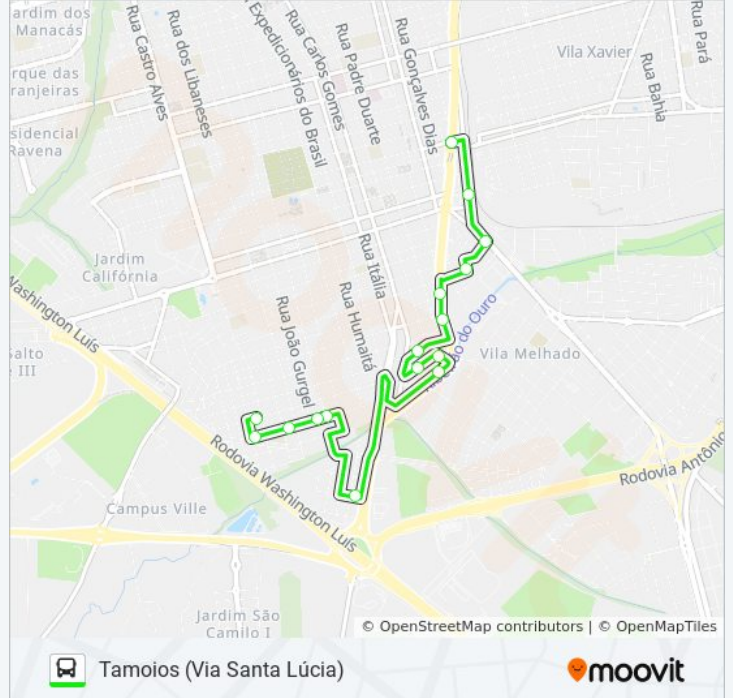

Sentido: Tamoios (Via Santa Lúcia)

16 pontos

[VER OS HORÁRIOS DA LINHA](#)

Tci (Av. Portugal)

Antônio Prado 241

Pe. José De Anchieta 116

Guarani

Maria Antonia Camargo De Oliveira

Maria Antonia Camargo De Oliveira

Avenida Francisco De Assis Bezerra Filho, 232

Júlio Ursulino Pedroso - Rodoviária

Voluntários Da Pátria

Maria Antonia Camargo De Oliveira

Viação Paraty

Dr. Bernardino Arantes De Almeida

Dr. Bernardino Arantes De Almeida

Dr. Bernardino Arantes De Almeida

Dr. Bernardino Arantes De Almeida

Francisco Sampaio Peixoto

Horários da linha de ônibus TAMOIOS (VIA SANTA LÚCIA) / MORUMBI

Tabela de horários sentido Tamoios (Via Santa Lúcia)

Sentido: Tamoios (Via Santa Lúcia)

Paradas: 16

Duração da viagem: 13 min

Resumo da linha:

Sentido: Tamoios - Tci

15 pontos

[VER OS HORÁRIOS DA LINHA](#)

Francisco Sampaio Peixoto