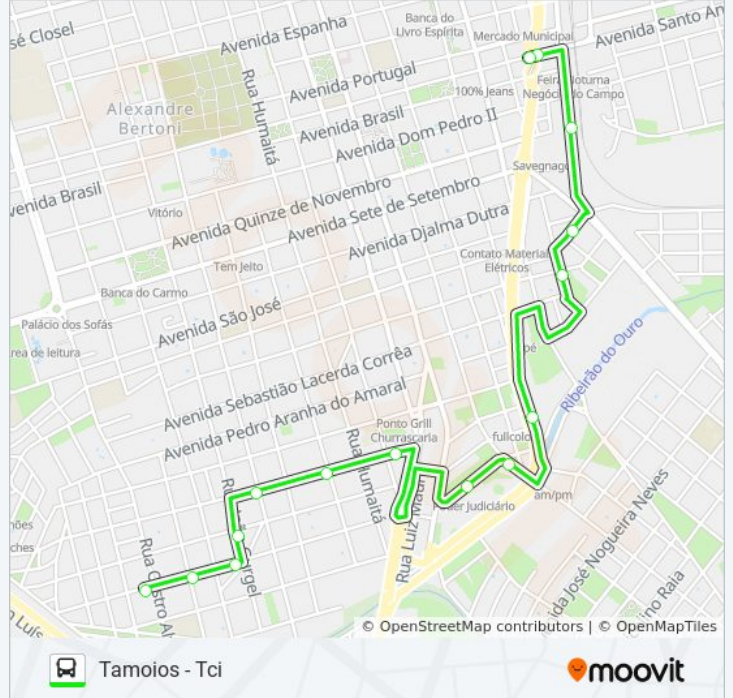

Maria Antonia Camargo De Oliveira

Guarani

Dr. Freira Junior

Antônio Prado

Ponto-Tci (Av. São Paulo) Desembarque

Tci (Av. São Paulo)

Horários da linha de ônibus TAMOIOS (VIA SANTA LÚCIA) / MORUMBI

Tabela de horários sentido Tamoios - Tci

Domingo	10:00 - 16:40
Segunda-feira	06:33 - 19:06
Terça-feira	06:33 - 19:06
Quarta-feira	06:33 - 19:06
Quinta-feira	06:33 - 19:06
Sexta-feira	06:33 - 19:06
Sábado	06:33 - 19:06

Informações da linha de ônibus TAMOIOS (VIA SANTA LÚCIA) / MORUMBI

Sentido: Tamoios - Tci

Paradas: 15

Duração da viagem: 10 min

Resumo da linha:

Sentido: Tci (Saída: Morumbi)

16 pontos

[VER OS HORÁRIOS DA LINHA](#)

Gavião Peixoto