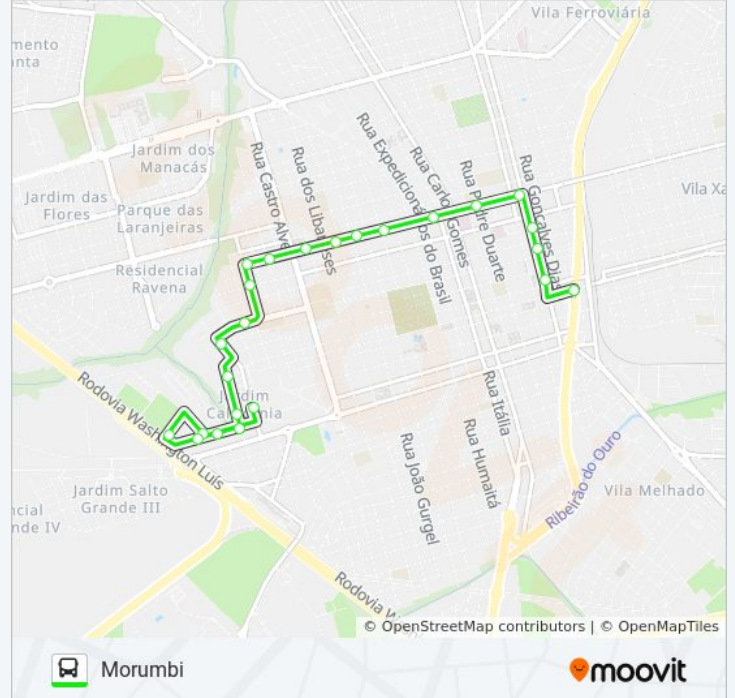

Sentido: Morumbi

24 pontos

[VER OS HORÁRIOS DA LINHA](#)

Tci (Av. São Paulo)

Ponto Ótica Lupo

Ponto Shopping Lupo

Ponto Ponto Frio

Ponto Igreja Universal

Silvio De Jorge

Avenida Edmundo Lupo, 401-487

Rua Doctor Euclides Da Cunha Viana, 244-296

Boa Esperanca Do Sul

Boa Esperanca Do Sul

Alfredo Coelho De Oliveira

Alfredo Coelho De Oliveira

Dom Bosco

Informações da linha de ônibus TAMOIOS (VIA SANTA LÚCIA) / MORUMBI**Sentido:** Morumbi**Paradas:** 24**Duração da viagem:** 17 min**Resumo da linha:**

Helio Morgante

Alfredo Coelho De Oliveira

Gavião Peixoto

Sentido: Tamoios (Via Santa Lúcia)

16 pontos

[VER OS HORÁRIOS DA LINHA](#)

Tci (Av. Portugal)

Antônio Prado 241

Pe. José De Anchieta 116

Guarani

Maria Antonia Camargo De Oliveira