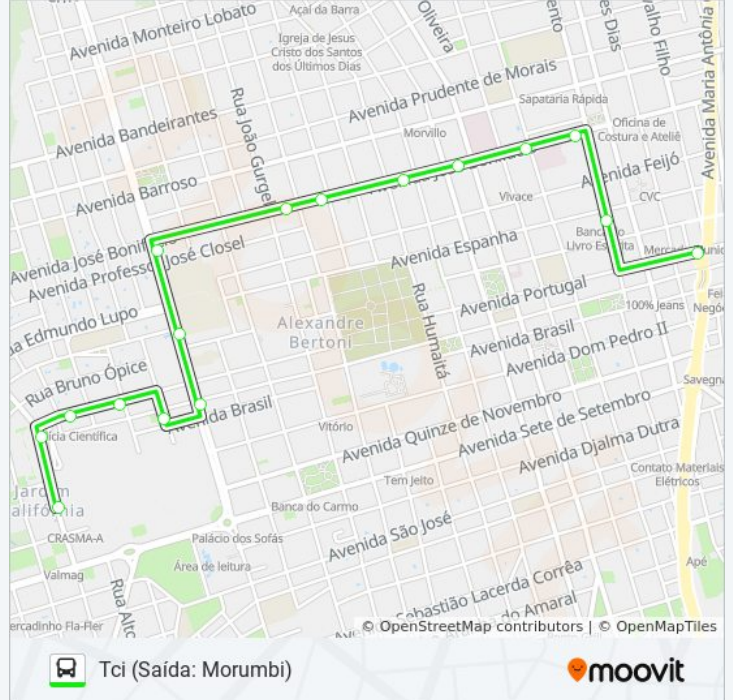

José Bonifácio

José Bonifácio

Ponto Clinica Alves Ferreira

Ponto Santa Casa

Ponto Supermercado Extra

Ponto Câmara Municipal

Ponto-Tci (Av. Portugal) Desembarque

Horários da linha de ônibus TAMOIOS (VIA SANTA LÚCIA) / MORUMBI

Tabela de horários sentido Tci (Saída: Morumbi)

Domingo	10:29 - 17:09
Segunda-feira	06:05 - 18:35
Terça-feira	06:05 - 18:35
Quarta-feira	06:05 - 18:35
Quinta-feira	06:05 - 18:35
Sexta-feira	06:05 - 18:35
Sábado	06:05 - 18:35

Informações da linha de ônibus TAMOIOS (VIA SANTA LÚCIA) / MORUMBI

Sentido: Tci (Saída: Morumbi)

Paradas: 16

Duração da viagem: 12 min

Resumo da linha:

Os horários e os mapas do itinerário da linha de ônibus TAMOIOS (VIA SANTA LÚCIA) / MORUMBI estão disponíveis, no formato PDF offline, no site: moovitapp.com. Use o [Moovit App](#) e viaje de transporte público por Araçuaia e Região! Com o Moovit você poderá ver os horários em tempo real dos ônibus, trem e metrô, e receber direções passo a passo durante todo o percurso!