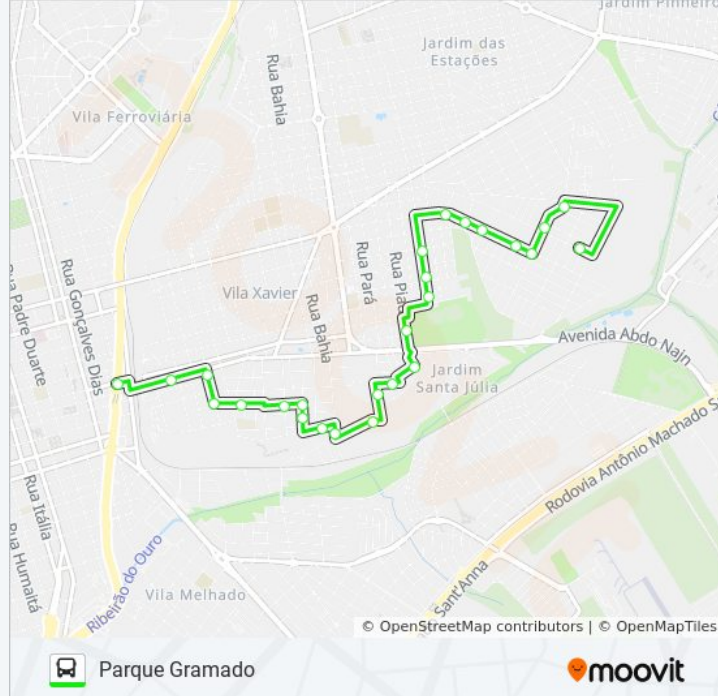

[VER OS HORÁRIOS DA LINHA](#)

Tci (Av. Portugal)
Antônio Prado 241
Rua Waldomiro Machado
Avenida Maria Janasi Biagioni, 241
Avenida Maria Janasi Biagioni, 25
Maria Antonia Camargo De Oliveira
Maria Antonia Camargo De Oliveira
Eitor Bim
Capitão José Sabino Sampaio
José Nogueira Neves
Miguel Cortez
Nicolino Raia
Nicolino Raia
Nicolino Raia
Capitão Noray De Paula E Silva
Francisco Satriani
Capitão José Sabino Sampaio

Informações da linha de ônibus GRAMADO / MELHADO

Sentido: Parque Gramado

Paradas: 26

Duração da viagem: 17 min

Resumo da linha:

Joaquim Vieira Dos Santos 836-866

Joaquim Vieira Dos Santos 868-1002

Joaquim Vieira Dos Santos

Joaquim Vieira Dos Santos

Joaquim Vieira Dos Santos

São José Do Rio Preto

São José Do Rio Preto

Avenida Santa Catarina, 1375

Sentido: Tci (Av. São Paulo)

27 pontos

[VER OS HORÁRIOS DA LINHA](#)

Avenida Santa Catarina, 1375

Prof. Basília Ladeira Do Amaral

Prof. Basília Ladeira Do Amaral

Rio De Janeiro

Guanabara 308

Guanabara - Praça São Sebastião

Benedicto Oliveira Cavalheiro

Benedicto Oliveira Cavalheiro