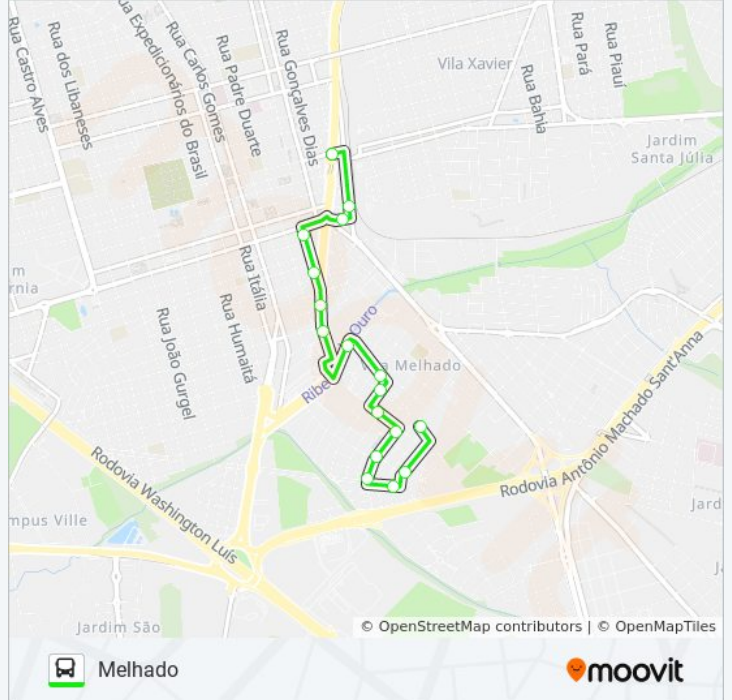

Sentido: Parque Gramado

26 pontos

[VER OS HORÁRIOS DA LINHA](#)

- Tci (Av. Portugal)
- Santo Antônio
- Treze De Maio
- Treze De Maio
- Julião Caramuru
- Julião Caramuru
- Julião Caramuru
- Pe. Francisco M. Malachias
- São Francisco
- Bahia
- Mario Zampieri
- Clóvis Braga Pinto Ferraz
- Gabriel Martins Y Martins
- José Basile
- Piauí
- Dois
- Mato Grosso
- Mato Grosso

Horários da linha de ônibus GRAMADO / MELHADO

Tabela de horários sentido Parque Gramado

Domingo	07:00 - 16:50
Segunda-feira	07:10 - 16:55
Terça-feira	07:10 - 16:55
Quarta-feira	07:10 - 16:55
Quinta-feira	07:10 - 16:55
Sexta-feira	07:10 - 16:55
Sábado	05:19 - 17:35

Informações da linha de ônibus GRAMADO / MELHADO

Sentido: Parque Gramado

Paradas: 26

Duração da viagem: 17 min

Resumo da linha: