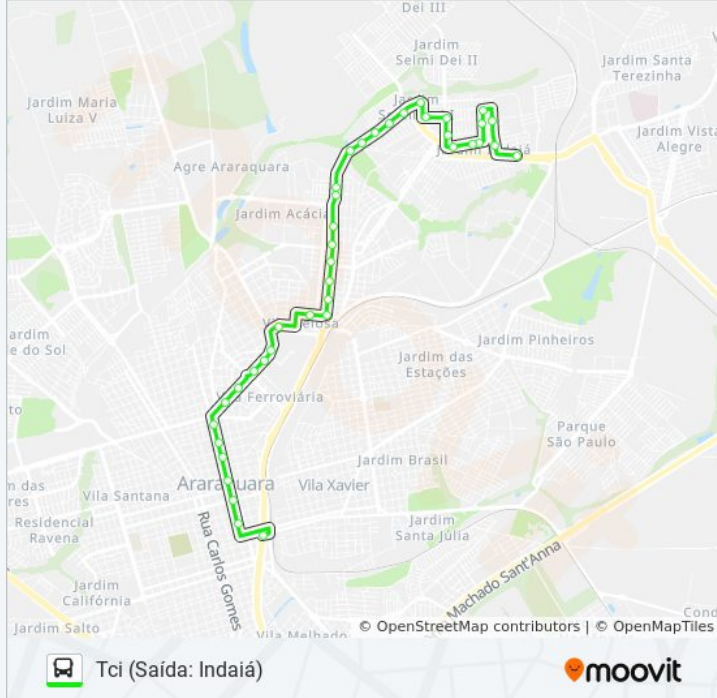

Igreja Santa Cruz

Ponto Câmara Municipal

Ponto-Tci (Av. São Paulo) Desembarque

Os horários e os mapas do itinerário da linha de ônibus IEDA / INDAIÁ estão disponíveis, no formato PDF offline, no site: moovitapp.com. Use o [Moovit App](#) e viaje de transporte público por Araraquara e Região! Com o Moovit você poderá ver os horários em tempo real dos ônibus, trem e metrô, e receber direções passo a passo durante todo o percurso!