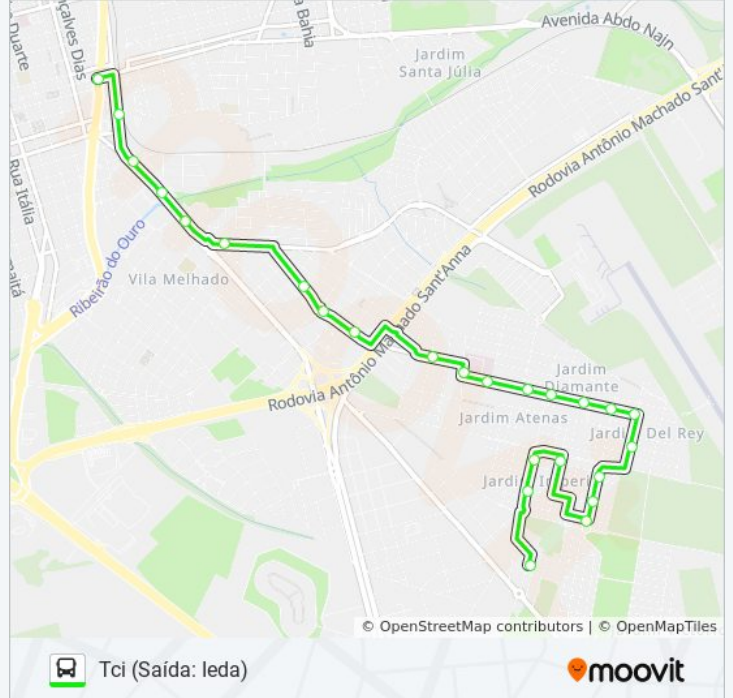

Informações da linha de ônibus IEDA / INDAIÁ

Sentido: Tci (Saída: Ieda)

Paradas: 25

Duração da viagem: 19 min

Resumo da linha:

Lavineo De Arruda Falcão

Caibar Schutel

Luís Soler

Tci (Av. São Paulo)

Sentido: Tci (Saída: Indaiá)

39 pontos

[VER OS HORÁRIOS DA LINHA](#)

Ceu Indaiá

Dionisio Tellaroli

Dionisio Tellaroli

Prof. Manoel Cerqueira Leite