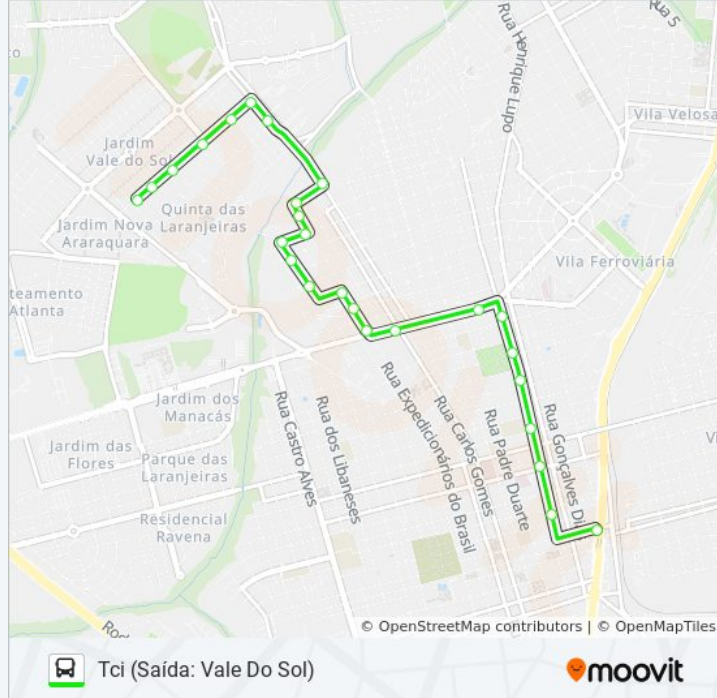

Expedicionários Do Brasil

Pe. Francisco Salles Culturato

Pe. Francisco Salles Culturato

São Bento

Parque Infantil

São Bento

Etec Industrial

Igreja Santa Cruz

Ponto Câmara Municipal

Ponto-Tci (Av. Portugal) Desembarque

Sentido: Vale Do Sol (Damha)

39 pontos

[VER OS HORÁRIOS DA LINHA](#)

Tci (Av. São Paulo)

Ponto Ótica Lupo

Ponto Shopping Lupo