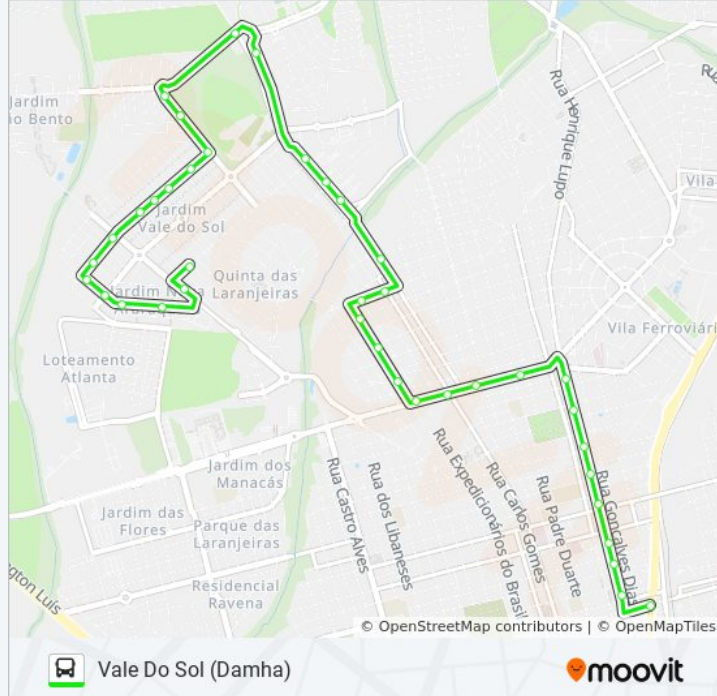

VALE DO SOL / PARQUE SÃO PA...

Parque São Paulo

VER NA WEB

A linha de ônibus VALE DO SOL / PARQUE SÃO PAULO | (Parque São Paulo) tem 4 itinerários.

(1) Parque São Paulo: 05:18 - 21:40(2) Tci (Saída: Parque São Paulo): 05:00 - 20:56(3) Tci (Saída: Vale Do Sol): 05:05 - 20:38(4) Vale Do Sol (Damha): 05:25 - 20:08

Moacyr Camargo Barbosa

Moacyr Camargo Barbosa

José Barbanti Netto

Dr. Francisco Oswaldo Castelluci

Os horários e os mapas do itinerário da linha de ônibus VALE DO SOL / PARQUE SÃO PAULO estão disponíveis, no formato PDF offline, no site: moovitapp.com. Use o [Moovit App](#) e viaje de transporte público por Araraquara e Região! Com o Moovit você poderá ver os horários em tempo real dos ônibus, trem e metrô, e receber direções passo a passo durante todo o percurso!