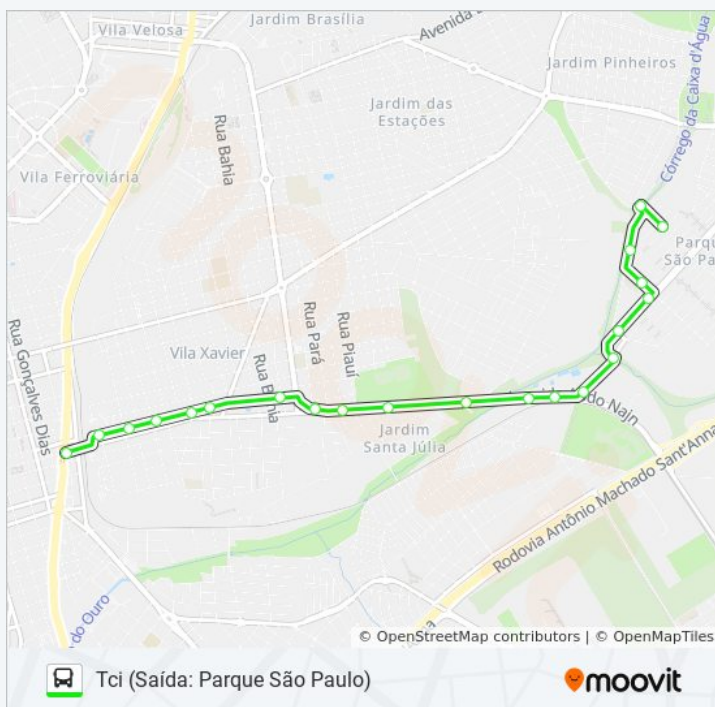

Ponto-Tci (Av. São Paulo) Desembarque

Informações da linha de ônibus VALE DO SOL / PARQUE SÃO PAULO

Sentido: Tci (Saída: Parque São Paulo)

Paradas: 21

Duração da viagem: 15 min

Resumo da linha:

Sentido: Tci (Saída: Vale Do Sol)