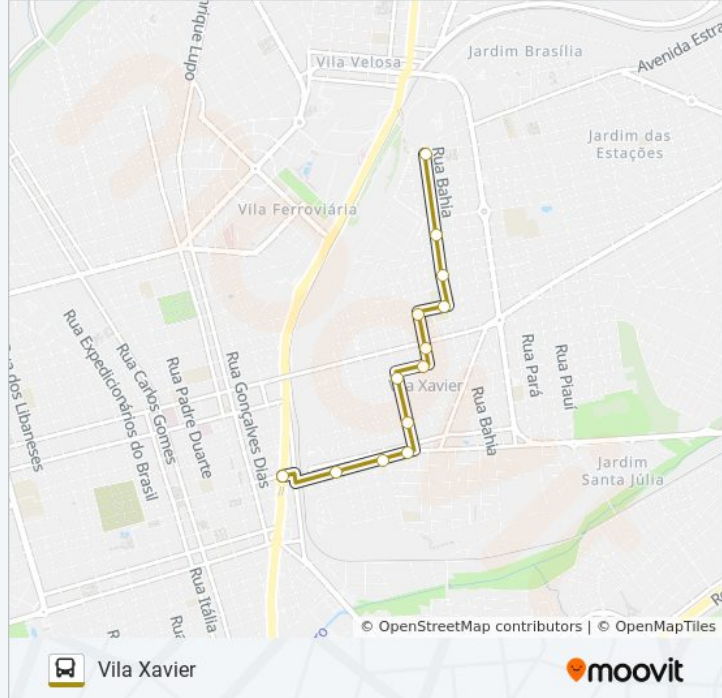

Santo Antônio

Santo Antônio

Santo Antônio

Barao Do Rio Branco

Barao Do Rio Branco

Antônio Lourenço Corrêa 624

Marechal Deodoro Da Fonseca

Mal. Deodoro Da Fonseca

Paulo Da Silveira Ferraz

Ceará

Horários da linha de ônibus CAMPUS/VILA XAVIER

Tabela de horários sentido Vila Xavier

Domingo	06:11 - 19:30
Segunda-feira	05:36 - 20:48
Terça-feira	05:36 - 20:48
Quarta-feira	05:36 - 20:48
Quinta-feira	05:36 - 20:48
Sexta-feira	05:36 - 20:48
Sábado	06:11 - 19:30

Informações da linha de ônibus CAMPUS/VILA XAVIER

Sentido: Vila Xavier

Paradas: 13

Duração da viagem: 10 min

Resumo da linha:

Ceará

Ceará

Os horários e os mapas do itinerário da linha de ônibus CAMPUS/VILA XAVIER estão disponíveis, no formato PDF offline, no site: moovitapp.com. Use o [Moovit App](#) e viaje de transporte público por Araraquara e Região! Com o Moovit você poderá ver os horários em tempo real dos ônibus, trem e metrô, e receber direções passo a passo durante todo o percurso!