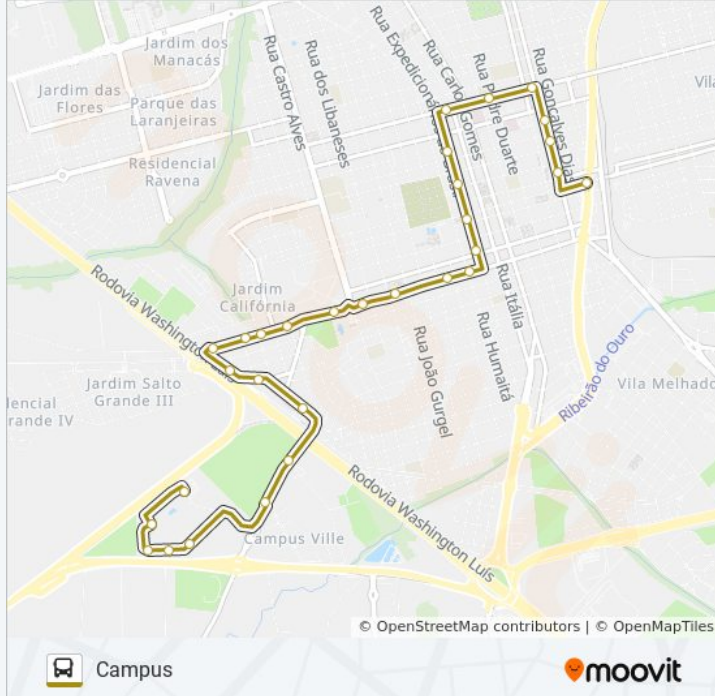

Informações da linha de ônibus CAMPUS/VILA XAVIER**Sentido:** Campus**Paradas:** 30**Duração da viagem:** 24 min**Resumo da linha:**

Ponto Avenida Do Estado 76

Ponto Igreja São Cristóvão

Ponto I.Q. Unesp

Ponto Ciclovía 2

Ponto - Ciclovía

Ponto Farmacia - Campus Unesp

Ponto Farmácia 2 - Campus Unesp

Ponto Almojarifado - Campus Unesp

Ponto Biblioteca - Campus Unesp

Ponto Final - Campus Unesp

Sentido: Campus Via Salto Grande

35 pontos

[VER OS HORÁRIOS DA LINHA](#)

Tci (Av. São Paulo)

Ponto Ótica Lupo

Ponto Shopping Lupo

Ponto Ponto Frio

Ponto Igreja Universal

Ponto Externato

Ponto Simone Hokana

Expedicionários Do Brasil-1827

Ponto Odonto-Unesp

Ponto Praça Expedicionários

Ponto Faveral

Ponto Faveral - Carmo

Ponto American Auto Peças

Ponto Praça Do Carmo