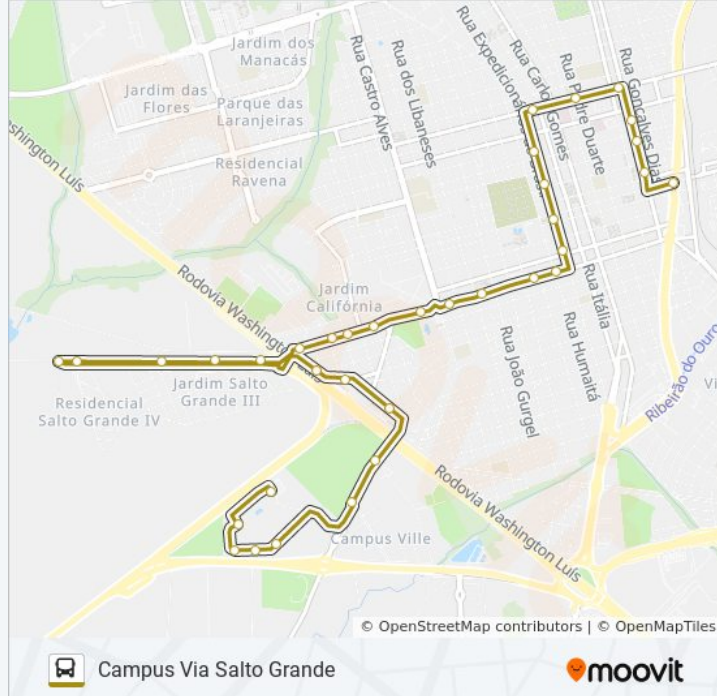

Informações da linha de ônibus CAMPUS/VILA XAVIER

Sentido: Campus Via Salto Grande

Paradas: 35

Duração da viagem: 32 min

Resumo da linha:

Ponto Kia Veículos

Ponto Valtra Motores

Rua Lilia Eliza Eberli Lupo, 124

Ponto I.Q. Unesp

Ponto Ciclovía 2

Ponto - Ciclovía

Ponto Farmácia - Campus Unesp

Ponto Farmácia 2 - Campus Unesp

Ponto Almojarifado - Campus Unesp

Ponto Biblioteca - Campus Unesp

Ponto Final - Campus Unesp

Sentido: Ouro Fino

35 pontos

[VER OS HORÁRIOS DA LINHA](#)

Tci (Av. São Paulo)

Ponto Ótica Lupo

Ponto Shopping Lupo

Ponto Ponto Frio

Ponto Igreja Universal

Ponto Externato

Ponto Simone Hokana

Expedicionários Do Brasil-1827

Ponto Odonto-Unesp

Ponto Praça Expedicionários

Ponto Faveral

Ponto Faveral - Carmo

Horários da linha de ônibus CAMPUS/VILA XAVIER