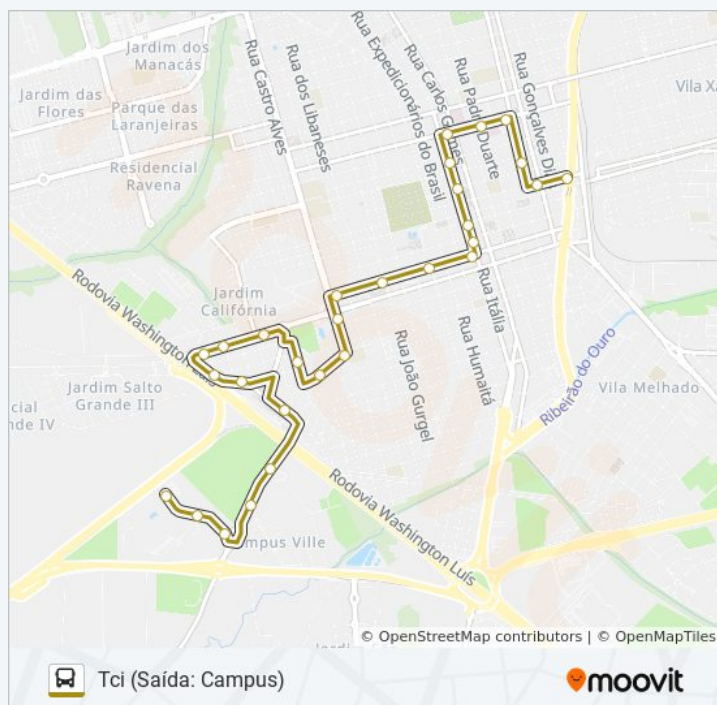

Ponto Auto Escola Piloto

Ponto Clinica Alves Ferreira

Ponto Santa Casa

Ponto Supermercado Extra

Ponto Câmara Municipal

Ponto Prefeitura

Ponto-Tci (Av. Portugal) Desembarque

Informações da linha de ônibus CAMPUS/VILA XAVIER

Sentido: Tci (Saída: Campus)

Paradas: 29

Duração da viagem: 18 min

Resumo da linha:

Sentido: Tci (Saída: Campus) - Via Campus Ville

31 pontos

[VER OS HORÁRIOS DA LINHA](#)

Ponto Final - Campus Unesp