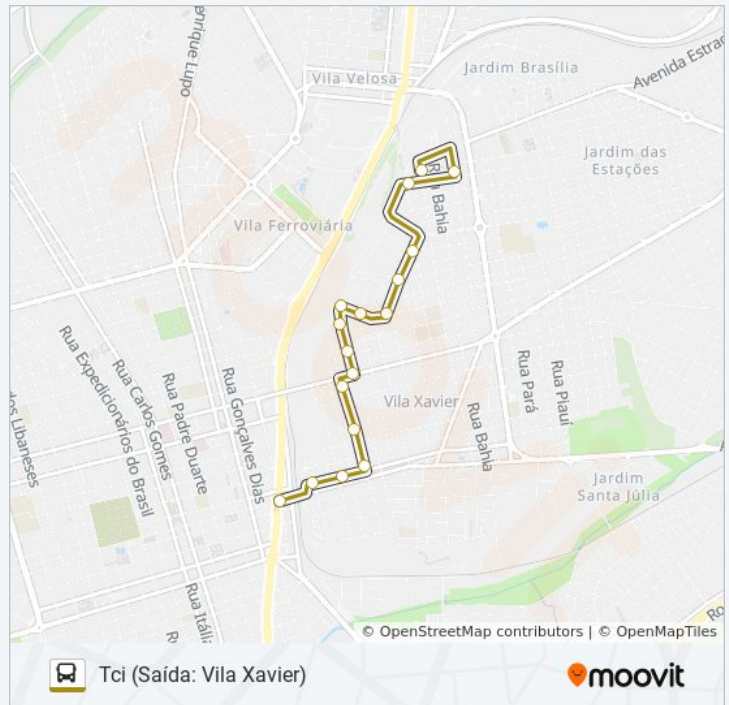

Princesa Isabel

Treze De Maio

Treze De Maio

Treze De Maio

Dr. Leite De Moraes

Dr. Leite De Moraes

Ponto-Tci (Av. São Paulo) Desembarque

Informações da linha de ônibus CAMPUS/VILA XAVIER

Sentido: Tci (Saída: Vila Xavier)

Paradas: 17

Duração da viagem: 10 min

Resumo da linha:

Sentido: Vila Xavier

13 pontos

[VER OS HORÁRIOS DA LINHA](#)

Tci (Av. Portugal)