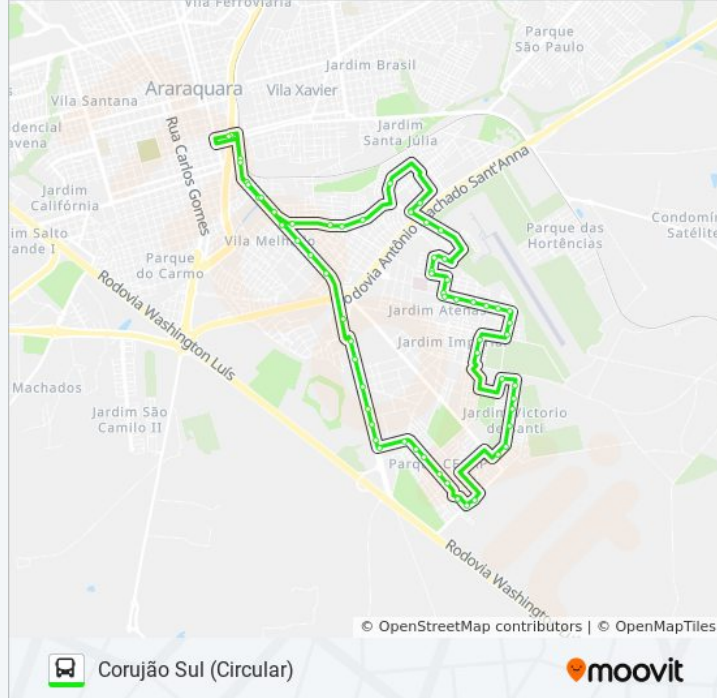

Jorge Miguel Saba - Praça Memorial Da Liberdade

Romao Bones 108

Miguel Bucalem 531

Francisco Zavatti

Francisco Zavatti

Francisco Zavatti

Francisco Zavatti

Francisco Zavatti

Francisco Zavatti

Milton Falcoski

Jesuino Ferreira Lopes

Jesuino Ferreira Lopes

Humberto Biagioni

Humberto Biagioni

Lavineo De Arruda Falcão

Lavineo De Arruda Falcão

Lavineo De Arruda Falcão

Lavineo De Arruda Falcão

Lavineo De Arruda Falcão

Lavineo De Arruda Falcão

Celso Pereira Barbosa

Celso Pereira Barbosa

Mario Barbugli

Antonio Mariano De Oliveira

Antônio Martiniano De Oliveira

Marginal Um

Alberto Santos Dumont

Alberto Santos Dumont

Alberto Santos Dumont

José Fernandes Monteiro Filho

José Fernandes Monteiro Filho

Dr. Waldomiro Blundi

Alberto Santos Dumont