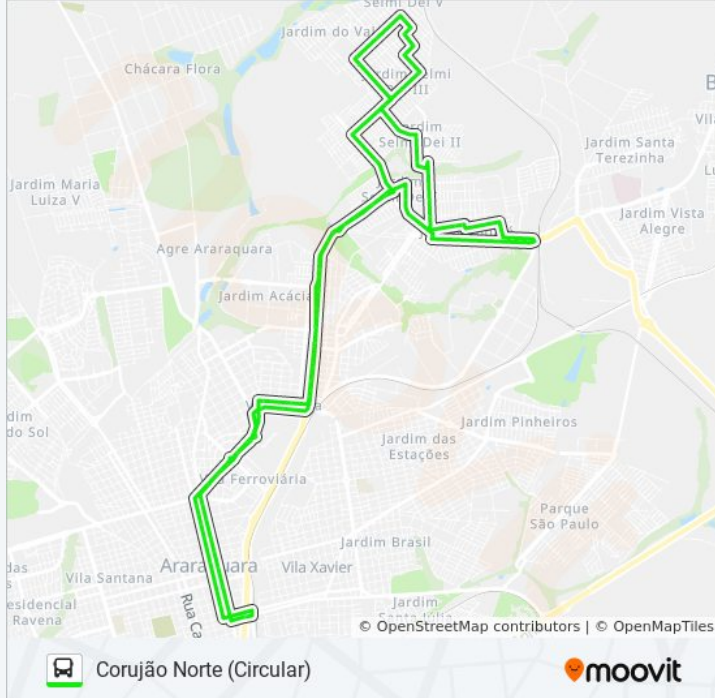

Maurício Galli

Maurício Galli

Maurício Galli

Maurício Galli

Maurício Galli

Maurício Galli

Maurício Galli

Romulo Sgobi

Romulo Sgobi

Pablo Picasso

Avenida Pablo Picasso, 700

Degraus

Alberto Cioni

Alberto Cioni

Alberto Cioni

Dr. Edson Baccarin

Dr. Edson Gaspa

João Calera

Dr. Manoel Penteado

Dr. Manoel Penteado

Dr. Manoel Penteado

Alziro Zarur

Dr. José Logatti

Dr. José Logatti

Dr. José Logatti

Vítor De Maria Pelosi

José Ayrton Cury

José Ayrton Cury

José Cendon Farto

Maria Do Carmo Ferreira Granato

Luciano Cumpri

Rua João Baptista Crisci

Rua João Baptista Crisci