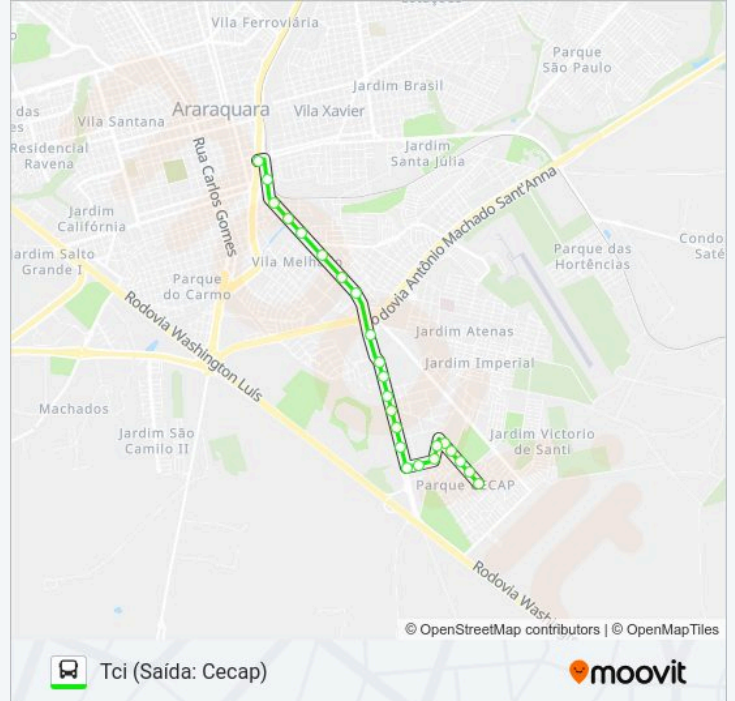

Informações da linha de ônibus UNIVERSAL / CECAP

Sentido: Tci (Saída: Cecap)

Paradas: 24

Duração da viagem: 19 min

Resumo da linha:

Pe. José De Anchieta

Pe. José De Anchieta

Pe. José De Anchieta

Pe. José De Anchieta

Antônio Prado

Ponto-Tci (Av. São Paulo) Desembarque

Sentido: Tci (Saída: Universal)

23 pontos

[VER OS HORÁRIOS DA LINHA](#)

Antenor Borba

Antenor Borba