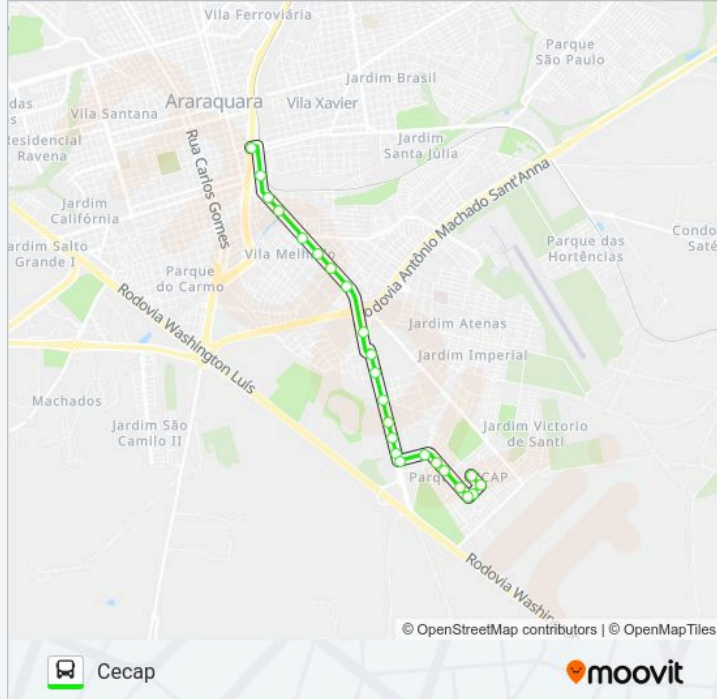

Major Do Exercito Antônio Do Amaral Biavatti

Major Do Exercito Antônio Do Amaral Biavatti

Major Do Exercito Antônio Do Amaral Biavatti

Major Do Exercito Antônio Do Amaral Biavatti

Badia Miguel Saba

Dr. Amauri Pinto De Castro Monteiro

Dr. Amauri Pinto De Castro Monteiro

Sentido: Tci Via 5º Dist. Ind.

27 pontos

[VER OS HORÁRIOS DA LINHA](#)

Dr. Amauri Pinto De Castro Monteiro

Dr. Amauri Pinto De Castro Monteiro

Dr. Amauri Pinto De Costa Monteiro

Dr. Amauri Pinto De Castro Monteiro

Dr. Amauri Pinto De Costa Monteiro

Lázaro Aranha Do Amaral

Roberto De Jesus Afonso

Roberto De Jesus Afonso

Roberto De Jesus Afonso

Eng. Camilo Dinucci

Eng. Camilo Dinucci

Eng. Camilo Dinucci

Prof. Luiz Carlos Dória Teixeira De Camargo

Prof. Luiz Carlos Dória Teixeira De Camargo

Manuela Fermiano Mota

Manuela Fermiano Mota

Eng. Camilo Dinucci

Pe. José De Anchieta

Horários da linha de ônibus UNIVERSAL / CECAP

Tabela de horários sentido Tci Via 5º Dist. Ind.

segunda-feira	05:00-21:05
terça-feira	05:00-21:05
quarta-feira	05:00-21:05
quinta-feira	05:00-21:05
sexta-feira	05:00-21:05
sábado	Fora de Operação
domingo	Fora de Operação

Informações da linha de ônibus UNIVERSAL / CECAP

Sentido: Tci Via 5º Dist. Ind.

Paradas: 27

Duração da viagem: 18 min

Resumo da linha: