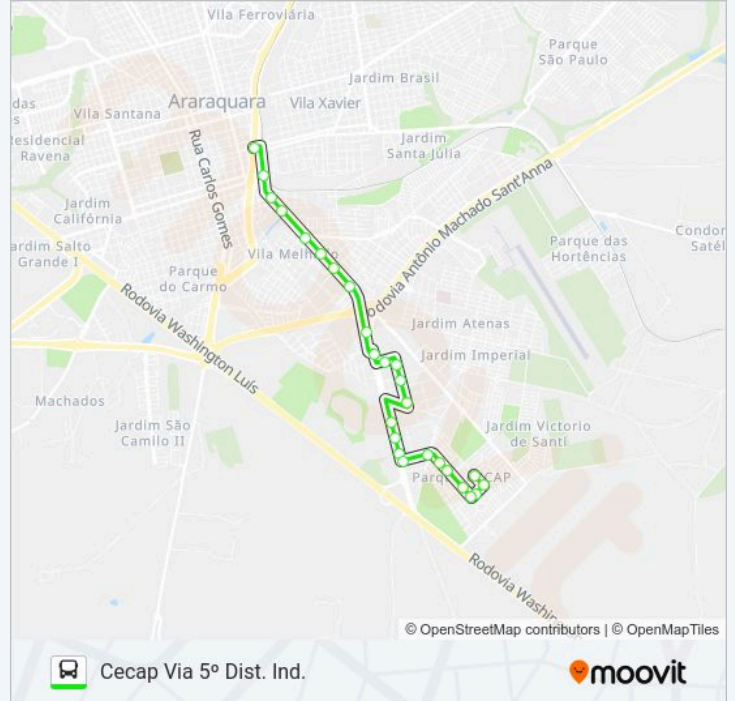

Informações da linha de ônibus UNIVERSAL / CECAP

Sentido: Cecap Via 5º Dist. Ind.

Paradas: 26

Duração da viagem: 20 min

Resumo da linha:

Roberto De Jesus Afonso 252-382

Major Do Exercito Antônio Do Amaral Biavatti

Os horários e os mapas do itinerário da linha de ônibus UNIVERSAL / CECAP estão disponíveis, no formato PDF offline, no site: moovitapp.com. Use o Moovit App e viaje de transporte público por Araraquara Region! Com o Moovit você poderá ver os horários em tempo real dos ônibus, trem e metrô, e receber direções passo a passo durante todo o percurso!