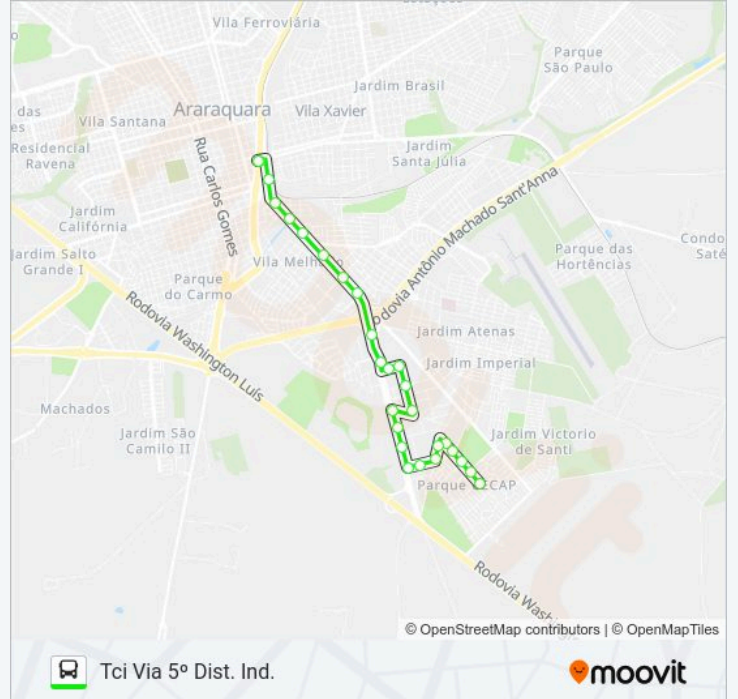

Sentido: Tci Via 5º Dist. Ind.

Paradas: 27

Duração da viagem: 18 min

Resumo da linha:

Pe. José De Anchieta

Pe. José De Anchieta

Pe. José De Anchieta

Pe. José De Anchieta

Pe. José De Anchieta

Pe. José De Anchieta

Antônio Prado

Ponto-Tci (Av. São Paulo) Desembarque

Tci (Av. São Paulo)

Sentido: Tci (Saída: Cecap)

24 pontos

[VER OS HORÁRIOS DA LINHA](#)