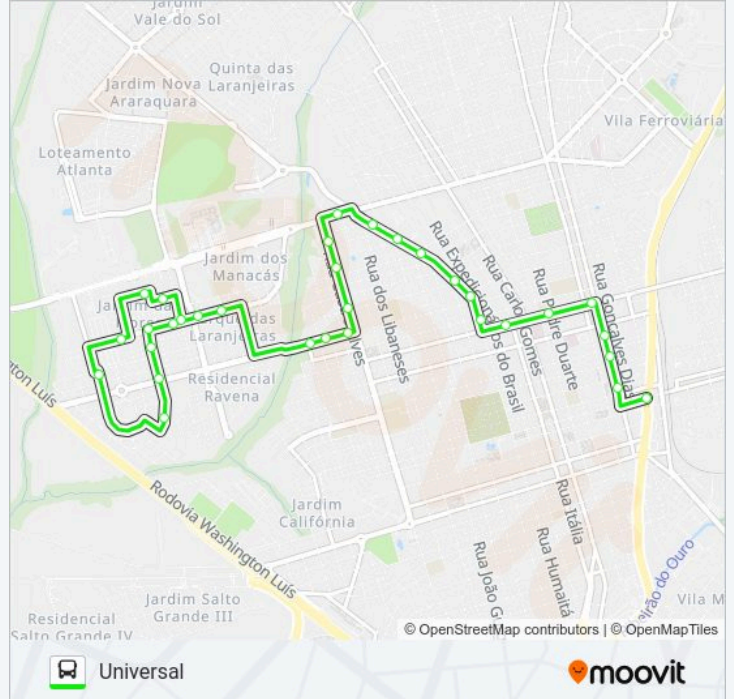

Use o aplicativo do Moovit para encontrar a estação de ônibus da linha UNIVERSAL / CECAP mais perto de você e descubra quando chegará a próxima linha de ônibus UNIVERSAL / CECAP.

Sentido: Universal

32 pontos

Alfredo Do Amaral Gurgel

Alfredo Do Amaral Gurgel

Alfredo Do Amaral Gurgel

Rua Mahiba Barcha, 1472

Avenida João Soares E Arruda, 2012

Sabina Petra Gabarron Torres

Dalvo De Freitas Luz

Antenor Borba

Sentido: Cecap

24 pontos

[VER OS HORÁRIOS DA LINHA](#)

Tci (Av. Portugal)

Antônio Prado 241

Pe. José De Anchieta 116

Pe. José De Anchieta 302-498

Praça Do Macom 58-100