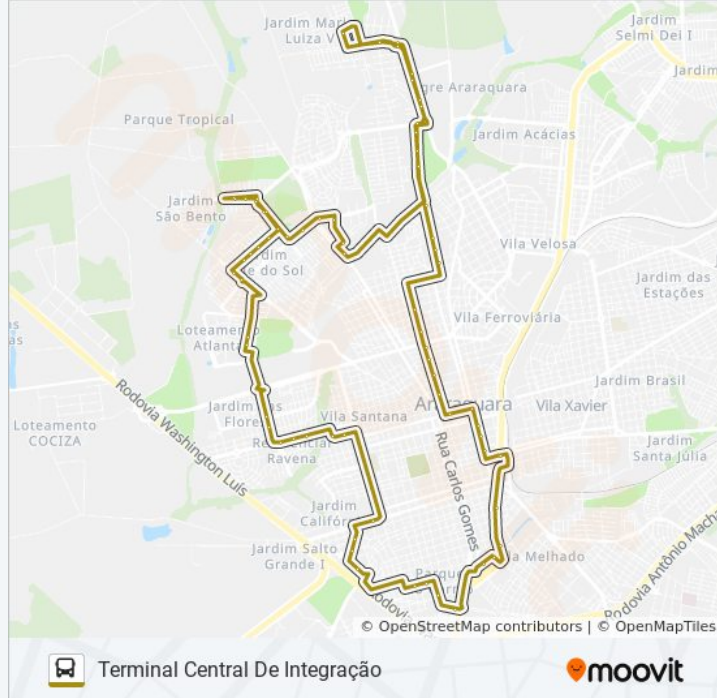

Orlando Schitini

Orlando Schitini

José Barbieri Neto

José Barbieri Neto

Dom Carlos Carmelo

Dr. Gennaro Granata

Dr. Gennaro Granata

Dr. Gennaro Granata

Armando De Salles De Oliveira

Bento Ramalho Machado

Bento Ramalho Machado

Prof. Gustavo Fleury Chamillot

Antônio Honório Real

Lino Morganti

Lino Morganti

Juvenal Guimarães

Augusto Bernardi

Augusto Bernardi

Augusto Bernardi

Augusto Bernardi

Juvenal Guimarães

Lino Morganti

Lino Morganti

Eng. Prudente Fernandes Monteiro

Eng. Prudente Fernandes Monteiro

Eng. Prudente Fernandes Monteiro

Eng. Prudente Fernandes Monteiro

José Barbanti Netto

José Barbanti Netto

Luiz Paulillo

Luiz Paulillo

Antenor Borba

Antenor Borba