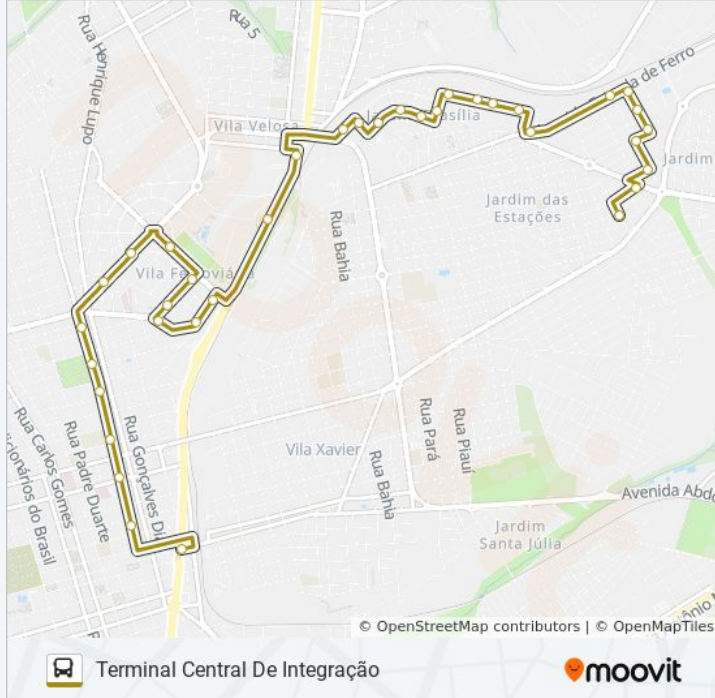

A linha de ônibus BIAGIONI / TCI | (Biagioni) tem 2 itinerários.

(1) Biagioni: 05:25 - 18:19(2) Terminal Central De Integração: 05:05 - 18:52

Use o aplicativo do Moovit para encontrar a estação de ônibus da linha BIAGIONI / TCI mais perto de você e descubra quando chegará a próxima linha de ônibus BIAGIONI / TCI.

Informações da linha de ônibus BIAGIONI / TCI

Sentido: Terminal Central De Integração

Paradas: 36

Duração da viagem: 25 min

Resumo da linha:

João Martins Nogueira

João Martins Nogueira

Laercio De Araujo

Alameda Rogerio Pinto Ferraz

Teatro Municipal

Bento De Abreu

São Bento

Parque Infantil

São Bento

Etec Industrial

Igreja Santa Cruz

Ponto Câmara Municipal

Ponto-Tci (Av. São Paulo) Desembarque

Os horários e os mapas do itinerário da linha de ônibus BIAGIONI / TCI estão disponíveis, no formato PDF offline, no site: moovitapp.com. Use o [Moovit App](#) e viaje de transporte público por Araraquara e Região! Com o Moovit você poderá ver os horários em tempo real dos ônibus, trem e metrô, e receber direções passo a passo durante todo o percurso!