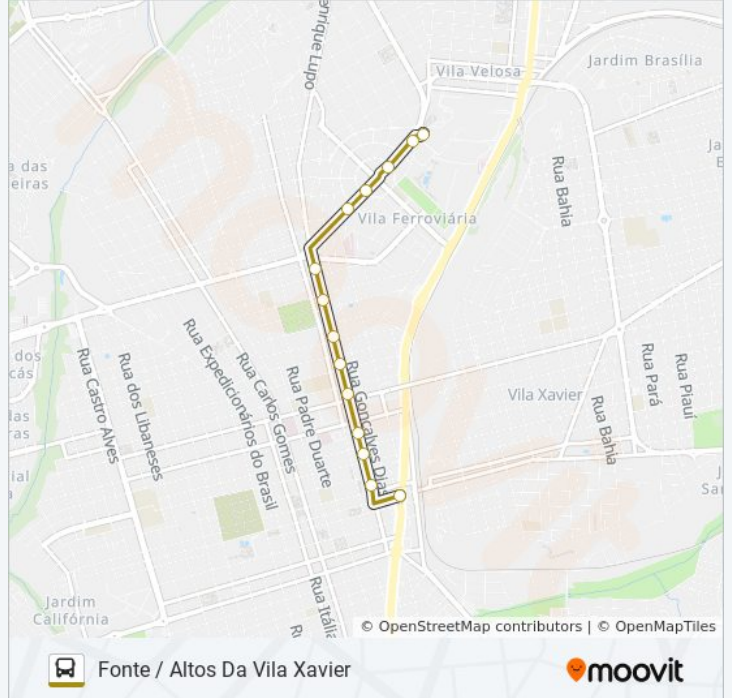

Use o aplicativo do Moovit para encontrar a estação de ônibus da linha FONTE / ALTOS DA VILA XAVIER mais perto de você e descubra quando chegará a próxima linha de ônibus FONTE / ALTOS DA VILA XAVIER.

**Sentido: Fonte / Altos Da Vila Xavier**

14 pontos

[VER OS HORÁRIOS DA LINHA](#)

Tci (Av. São Paulo)  
Ponto Ótica Lupo  
Ponto Shopping Lupo  
Ponto Ponto Frio  
Nove De Julho  
Nove De Julho  
Nove De Julho  
Nove De Julho  
Nove De Julho  
Bento De Abreu (Supermercado Dia%)  
Bento De Abreu  
Bento De Abreu  
Bento De Abreu (Tijuca)  
Pça. Camilo Gavião São Neves-Cta

**Informações da linha de ônibus FONTE / ALTOS DA VILA XAVIER****Sentido:** Fonte / Altos Da Vila Xavier**Paradas:** 14**Duração da viagem:** 8 min**Resumo da linha:**

**Sentido: Terminal Central De Integração**

22 pontos

[VER OS HORÁRIOS DA LINHA](#)

Pça. Camilo Gavião São Neves-Cta

Daae

Luís Alberto

Luís Alberto

Alameda Paulista

Alameda Paulista