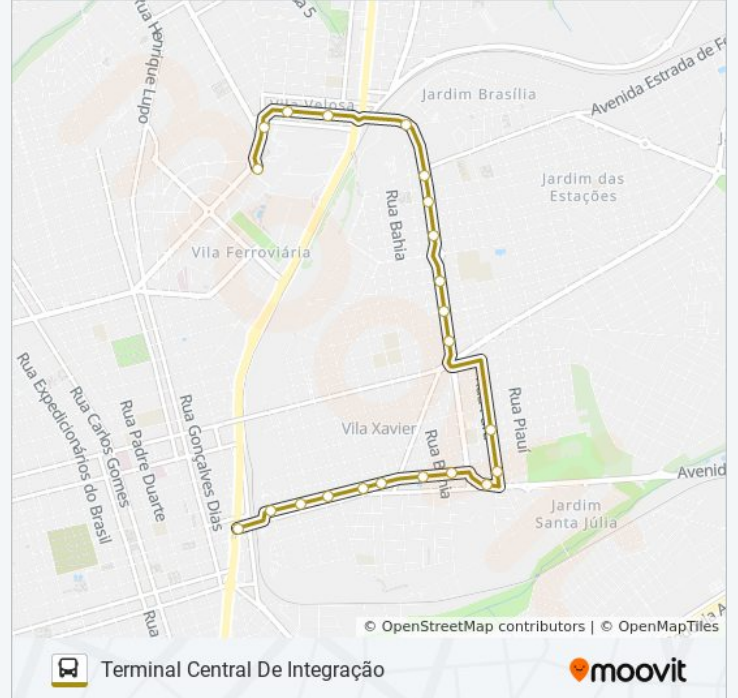

Dr. Leite De Moraes

Avenida Doutor Leite De Moraes 1193

Ponto Residencial Vida Plena

Doutor Leite De Moraes

**Horários da linha de ônibus FONTE / ALTOS DA VILA XAVIER**

Tabela de horários sentido Terminal Central De Integração

**Sentido:** Terminal Central De Integração

**Paradas:** 22

**Duração da viagem:** 15 min

**Resumo da linha:**

Doutor Leite De Moraes

Dr. Leite De Moraes

Dr. Leite De Moraes

Ponto-Tci (Av. São Paulo) Desembarque

Os horários e os mapas do itinerário da linha de ônibus FONTE / ALTOS DA VILA XAVIER estão disponíveis, no formato PDF offline, no site: [moovitapp.com](https://moovitapp.com). Use o [Moovit App](#) e viaje de transporte público por Araraquara e Região! Com o Moovit você poderá ver os horários em tempo real dos ônibus, trem e metrô, e receber direções passo a passo durante todo o percurso!