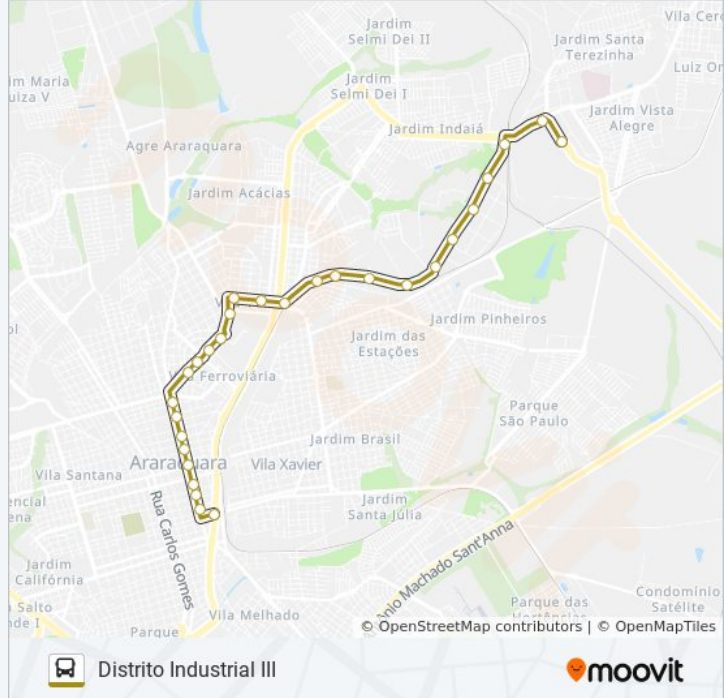

Use o aplicativo do Moovit para encontrar a estação de ônibus da linha DISTRITO INDUSTRIAL III / TCI mais perto de você e descubra quando chegará a próxima linha de ônibus DISTRITO INDUSTRIAL III / TCI.

Sentido: Distrito Industrial III

28 pontos

[VER OS HORÁRIOS DA LINHA](#)

Tci (Av. São Paulo)
Ponto Ótica Lupo
Ponto Shopping Lupo
Ponto Ponto Frio
Nove De Julho
Nove De Julho
Nove De Julho
Nove De Julho
Nove De Julho
Bento De Abreu (Supermercado Dia%)
Bento De Abreu
Bento De Abreu
Bento De Abreu (Tijuca)
Daae
Queiroz Filho
Queiroz Filho
Avenida Queiroz Filho
Manoel De Abreu
Manoel De Abreu
Manoel De Abreu
Manoel De Abreu

Informações da linha de ônibus DISTRITO INDUSTRIAL III / TCI**Sentido:** Distrito Industrial III**Paradas:** 28**Duração da viagem:** 30 min**Resumo da linha:**

Judith De Barros Batelli

Marginal Bento Ferreira Luiz

Marginal Bento Ferreira Luiz

Marginal Bento Ferreira Luiz

Luiz Sotratti

Brandina Saavedra Campani

lesa

Sentido: Terminal Central De Integração

27 pontos

[VER OS HORÁRIOS DA LINHA](#)