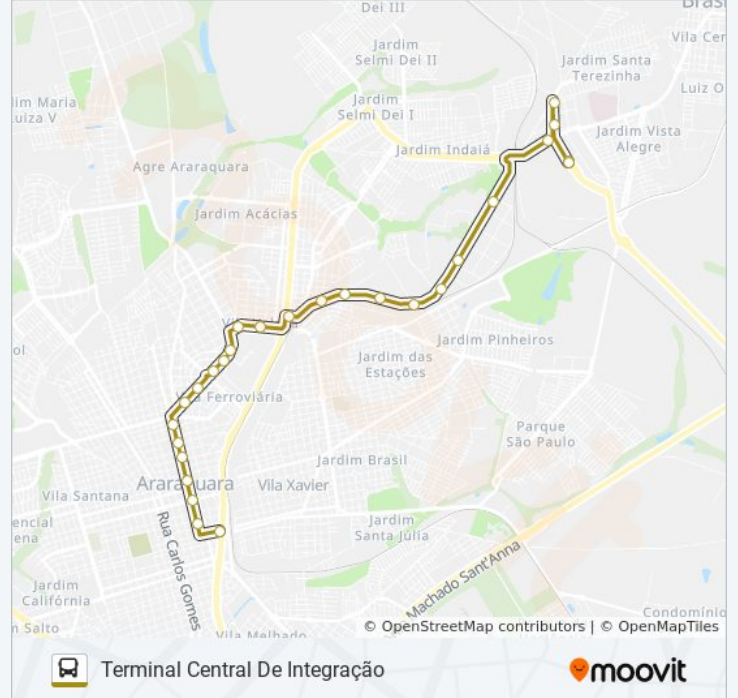

DISTRITO INDUSTRIAL III / TCI

Distrito Industrial III

[VER NA WEB](#)

A linha de ônibus DISTRITO INDUSTRIAL III / TCI | (Distrito Industrial III) tem 2 itinerários.

(1) Distrito Industrial III: 05:30 - 21:30 (2) Terminal Central De Integração: 05:05 - 21:00

Use o aplicativo do Moovit para encontrar a estação de ônibus da linha DISTRITO INDUSTRIAL III / TCI mais perto de você e descubra quando chegará a próxima linha de ônibus DISTRITO INDUSTRIAL III / TCI.

Sentido: Distrito Industrial III

28 pontos

[VER OS HORÁRIOS DA LINHA](#)

Tci (Av. São Paulo)
Ponto Ótica Lupo
Ponto Shopping Lupo
Ponto Ponto Frio
Nove De Julho
Nove De Julho
Nove De Julho
Nove De Julho
Nove De Julho
Bento De Abreu (Supermercado Dia%)
Bento De Abreu
Bento De Abreu
Bento De Abreu (Tijuca)
Daae
Queiroz Filho
Queiroz Filho
Avenida Queiroz Filho
Manoel De Abreu
Manoel De Abreu
Manoel De Abreu
Manoel De Abreu

Parque Infantil

São Bento

Etec Industrial

Igreja Santa Cruz

Ponto Câmara Municipal

Ponto-Tci (Av. Portugal) Desembarque

Os horários e os mapas do itinerário da linha de ônibus DISTRITO INDUSTRIAL III / TCI estão disponíveis, no formato PDF offline, no site: moovitapp.com. Use o [Moovit App](#) e viaje de transporte público por Araraquara e Região! Com o Moovit você poderá ver os horários em tempo real dos ônibus, trem e metrô, e receber direções passo a passo durante todo o percurso!