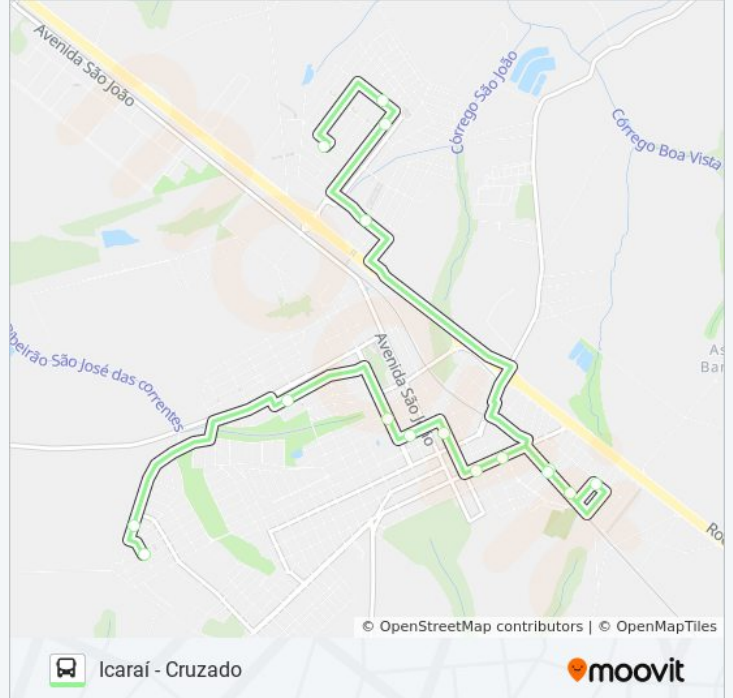

**Sentido: Cruzado - Icaraí**

17 pontos

[VER OS HORÁRIOS DA LINHA](#)

Rua Dobrada

Rua Américo Brasiliense

Rua Araraquara, 77

Rua Joana Francisca De Ataíde, 260

Avenida São Paulo

Rua Henrique Milori

Avenida São Paulo

Avenida São Paulo

Rua Visconde De Pelotas

Avenida São João

Avenida São João

Av. São João

Rua Felício Ibelli

### Sentido: Icaraí - Cruzado

16 pontos

[VER OS HORÁRIOS DA LINHA](#)

Rua Augusto Boni  
Rua Nécola Herculi  
R. Maria Klaic Mendes  
Rua Condé Do Pinhal  
Rua Major J Inácio  
Rua Paulino Carlos  
Rua Floriano Peixoto  
Rua Floriano Peixoto  
Avenida São Paulo  
Rua Henrique Milori, 1-51  
Avenida São Paulo  
Avenida São Paulo  
Rua Angelo Monte, 145  
Rua Araraquara  
Rua Antonio Jorge  
Rua Dobrada

### Informações da linha de ônibus CRUZADO / ICARAÍ

**Sentido:** Icaraí - Cruzado

**Paradas:** 16

**Duração da viagem:** 17 min

**Resumo da linha:**

Os horários e os mapas do itinerário da linha de ônibus CRUZADO / ICARAI estão disponíveis, no formato PDF offline, no site: [moovitapp.com](https://moovitapp.com). Use o [Moovit App](#) e viaje de transporte público por Araraquara e Região! Com o Moovit você poderá ver os horários em tempo real dos ônibus, trem e metrô, e receber direções passo a passo durante todo o percurso!