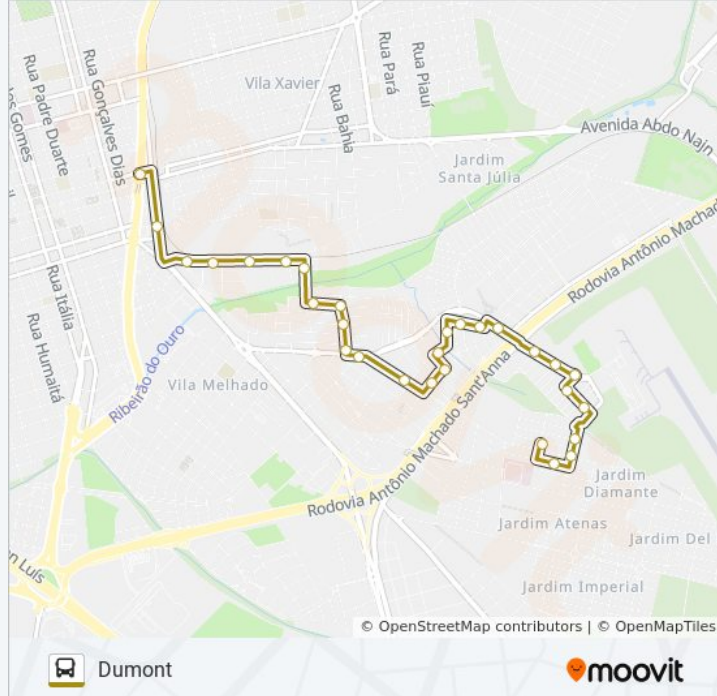

A linha de ônibus DUMONT / TCI | (Dumont) tem 2 itinerários.

(1) Dumont: 05:29 - 19:20(2) Terminal Central De Integração: 05:10 - 19:40

Use o aplicativo do Moovit para encontrar a estação de ônibus da linha DUMONT / TCI mais perto de você e descubra quando chegará a próxima linha de ônibus DUMONT / TCI.

Informações da linha de ônibus DUMONT / TCI**Sentido:** Dumont**Paradas:** 29**Duração da viagem:** 17 min**Resumo da linha:**

Alberto Santos Dumont

Alberto Santos Dumont

Lúcia D'Angelo Falcão

Lúcia D'Angelo Falcão

Celso Pereira Barbosa

Celso Pereira Barbosa

Rua Bruno Opice Junior, 345

Antonio Mariano De Oliveira

Sentido: Terminal Central De Integração

27 pontos

[VER OS HORÁRIOS DA LINHA](#)

Antonio Mariano De Oliveira

Pe. Manoel Da Nobrega

Pe. Manoel Da Nobrega

Pe. Manoel Da Nobrega

Pe. Manoel Da Nobrega

Antônio Prado

Ponto-Tci (Av. Portugal) Desembarque

Os horários e os mapas do itinerário da linha de ônibus DUMONT / TCI estão disponíveis, no formato PDF offline, no site: moovitapp.com. Use o [Moovit App](#) e viaje de transporte público por Araraquara e Região! Com o Moovit você poderá ver os horários em tempo real dos ônibus, trem e metrô, e receber direções passo a passo durante todo o percurso!