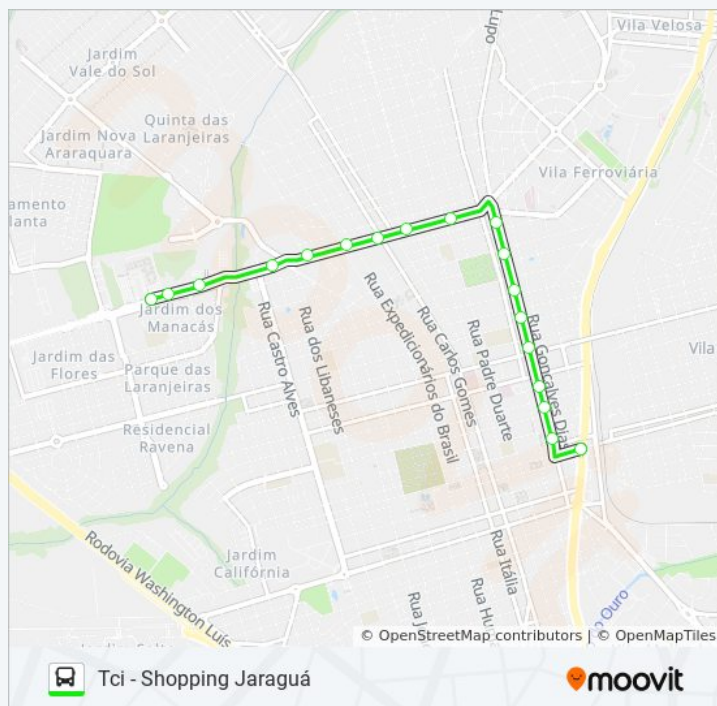

Informações da linha de ônibus RODORIB / TCI (SHOPPING JARAGUÁ)

Pe. Francisco Salles Culturato

Pe. Francisco Salles Culturato

Pe. Francisco Salles Culturato

Pe. Francisco Salles Culturato

Pe. Francisco Salles Culturato

Pe. Francisco Salles Culturato

Pe. Francisco Salles Culturato - Unip

Pe. Francisco Salles Culturato

Pe. Francisco Salles Culturato - Shopping Jaraguá

Sentido: Tci - Shopping Jaraguá

Paradas: 18

Duração da viagem: 13 min

Resumo da linha:

Os horários e os mapas do itinerário da linha de ônibus RODORIB / TCI (SHOPPING JARAGUÁ) estão disponíveis, no formato PDF offline, no site: moovitapp.com. Use o [Moovit App](#) e viaje de transporte público por Araraquara e Região! Com o Moovit você poderá ver os horários em tempo real dos ônibus, trem e metrô, e receber direções passo a passo durante todo o percurso!