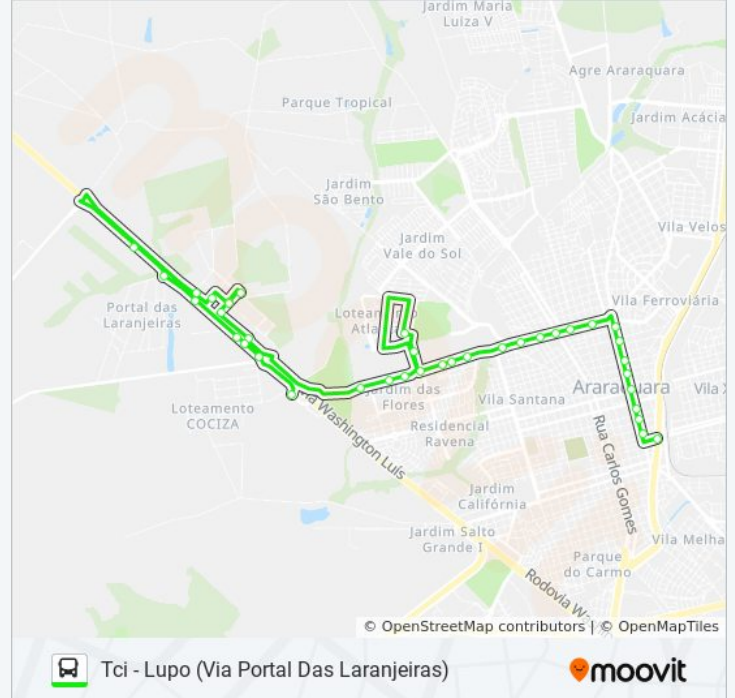

João Baptista Mendes Feraz

João Baptista Mendes Feraz - Lupo

Tci - Lupo (Via Portal Das Laranjeiras)

Sentido: Tci - Shopping Jaraguá

18 pontos

[VER OS HORÁRIOS DA LINHA](#)

Tci (Av. São Paulo)

Ponto Ótica Lupo