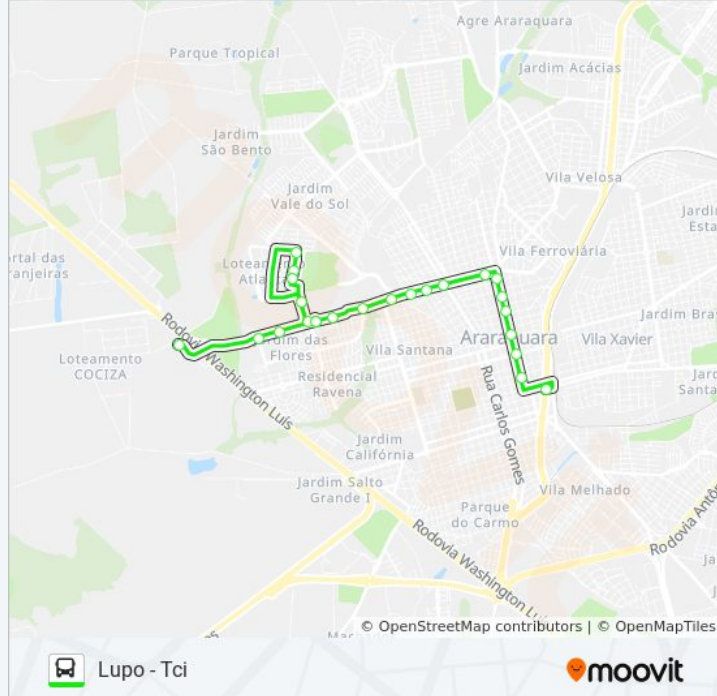

Use o aplicativo do Moovit para encontrar a estação de ônibus da linha RODORIB / TCI (SHOPPING JARAGUÁ) mais perto de você e descubra quando chegará a próxima linha de ônibus RODORIB / TCI (SHOPPING JARAGUÁ).

Pe. Francisco Salles Culturato

Pe. Francisco Salles Culturato

Pe. Francisco Salles Culturato

Pe. Francisco Salles Culturato

São Bento

Parque Infantil

São Bento

Horários da linha de ônibus RODORIB / TCI (SHOPPING JARAGUÁ)

Informações da linha de ônibus RODORIB / TCI (SHOPPING JARAGUÁ)**Sentido:** Lupo - Tci**Paradas:** 24**Duração da viagem:** 21 min**Resumo da linha:**

Etec Industrial

Igreja Santa Cruz

Ponto Câmara Municipal

Ponto-Tci (Av. São Paulo) Desembarque

Sentido: Shopping Jaraguá - Tci

20 pontos

[VER OS HORÁRIOS DA LINHA](#)

Pe. Francisco Salles Culturato - Shopping Jaraguá

Pe. Francisco Salles Culturato

Pe. Francisco Sales Culturato