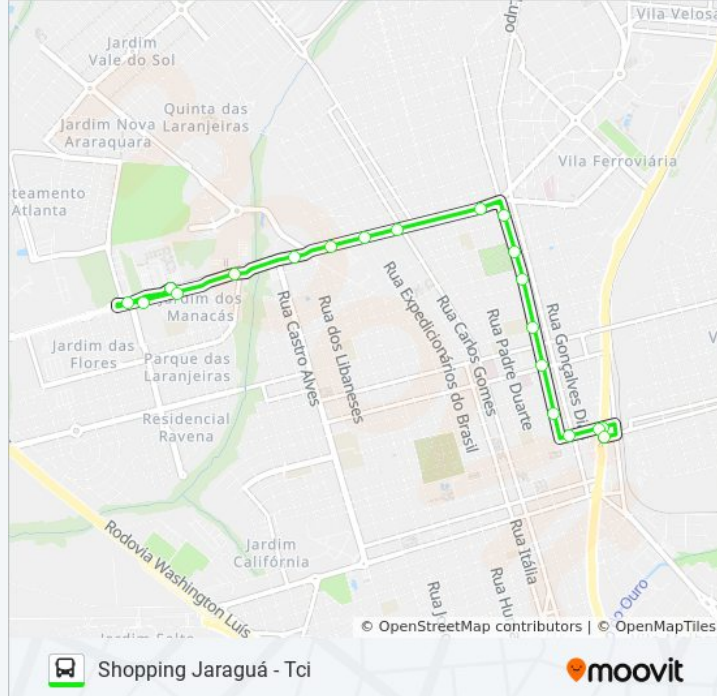

São Bento

Parque Infantil

São Bento

Etec Industrial

Igreja Santa Cruz

Ponto Câmara Municipal

Ponto Prefeitura

Ponto-Tci (Av. Portugal) Desembarque

Informações da linha de ônibus RODORIB / TCI (SHOPPING JARAGUÁ)

Sentido: Shopping Jaraguá - Tci

Paradas: 20

Duração da viagem: 16 min

Resumo da linha:

Tci (Av. Portugal)

Ponto-Tci (Av. São Paulo) Desembarque

Sentido: Tci - Lupo (Via Portal Das Laranjeiras)

38 pontos

[VER OS HORÁRIOS DA LINHA](#)

Tci (Av. São Paulo)

Ponto Ótica Lupo

Ponto Shopping Lupo

Ponto Ponto Frio

Nove De Julho