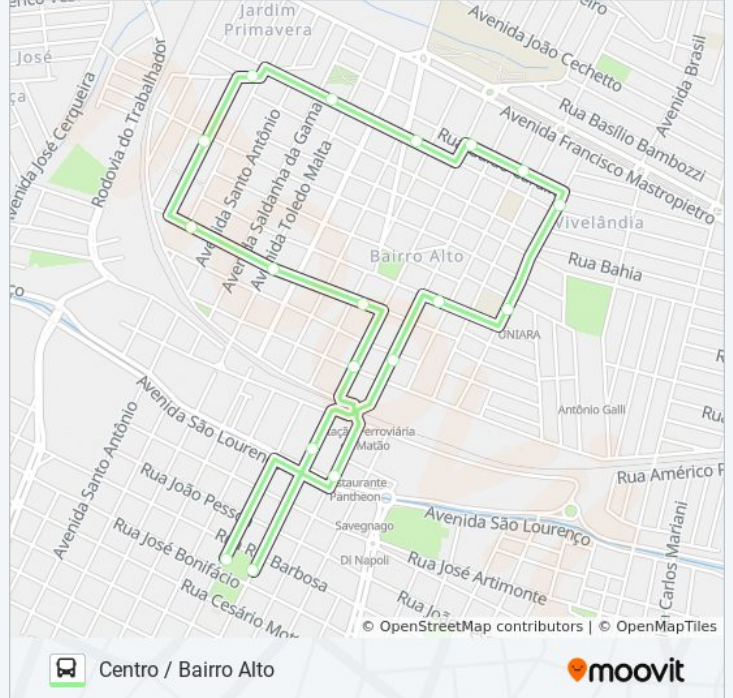

### Sentido: Centro / Bairro Alto

18 pontos

[VER OS HORÁRIOS DA LINHA](#)

Praça Sete De Setembro

Av. 28 De Agosto

Av. 28 De Agosto

Rua José Simão Kfour

Av. Profª Maria Elisa

Rua Cel. Leão Pio De Freitas

Rua Cel. Leão Pio De Freitas

Av. XV De Novembro

Av. XV De Novembro

Praça XV De Novembro

### Informações da linha de ônibus AZUL

**Sentido:** Centro / Bairro Alto

**Paradas:** 18

**Duração da viagem:** 17 min

**Resumo da linha:**

**Sentido: Centro / Santa Rosa**

32 pontos

[VER OS HORÁRIOS DA LINHA](#)

Rua Vitório Pinoti

Rua Marcílio Cecheto

Av. Ludwig Eckes

Rua Francisco Comeli

Rua Francisco Comeli

Rua Adalberto Antunes

Rua Adalberto Antunes

Av. Antônio Lian