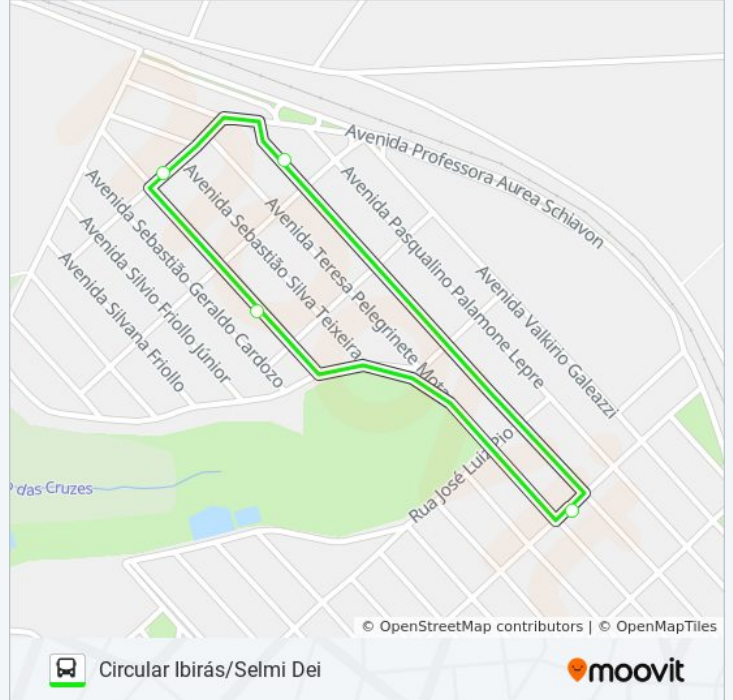

VILA DOS IBIRÁS/SELMI DEI

Circular Ibirás/Selmi Dei

VER NA WEB

A linha de ônibus VILA DOS IBIRÁS/SELMI DEI | (Circular Ibirás/Selmi Dei) tem 1 itinerário.

(1) Circular Ibirás/Selmi Dei: 05:00 - 19:40

Use o aplicativo do Moovit para encontrar a estação de ônibus da linha VILA DOS IBIRÁS/SELMI DEI mais perto de você e descubra quando chegará a próxima linha de ônibus VILA DOS IBIRÁS/SELMI DEI.

Sentido: Circular Ibirás/Selmi Dei

5 pontos

[VER OS HORÁRIOS DA LINHA](#)

Rua Oswaldo Santos Ferreira, 1288

Ibirás (Provisório 1)

Ibirás (Provisório 2)

Ibirás (Provisório 3)

Rua Oswaldo Santos Ferreira, 1288

Informações da linha de ônibus VILA DOS IBIRÁS/SELMI DEI**Sentido:** Circular Ibirás/Selmi Dei**Paradas:** 5**Duração da viagem:** 5 min**Resumo da linha:**

Os horários e os mapas do itinerário da linha de ônibus VILA DOS IBIRÁS/SELMI DEI estão disponíveis, no formato PDF offline, no site: moovitapp.com. Use o [Moovit App](#) e viaje de transporte público por Araraquara e Região! Com o Moovit você poderá ver os horários em tempo real dos ônibus, trem e metrô, e receber direções passo a passo durante todo o percurso!