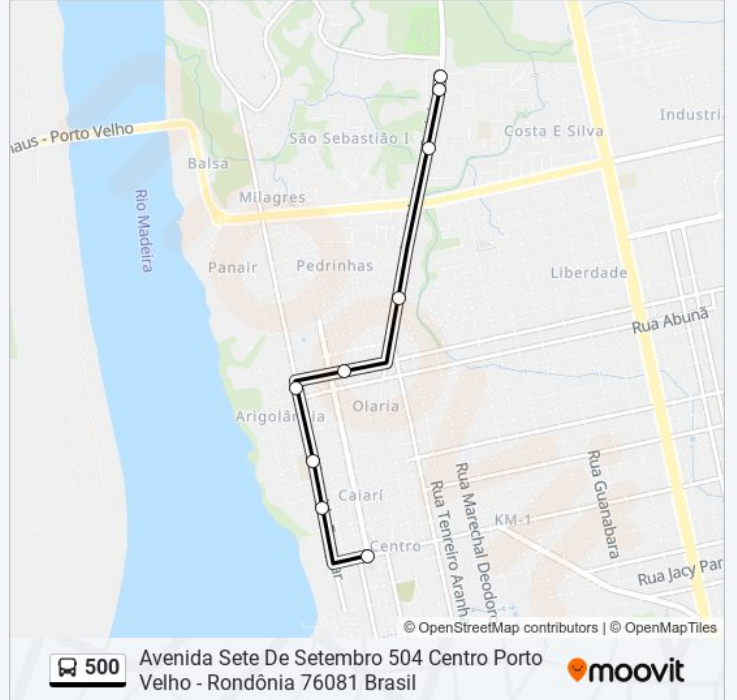

Informações da linha de ônibus 500

Sentido: Avenida Lauro Sodré 3320 Costa E Silva
Porto Velho - Rondônia 76803-490 Brasil

Paradas: 14

Duração da viagem: 50 min

Resumo da linha:

Ro 78903-400 Brasil

Avenida Lauro Sodré 3320 Costa E Silva Porto Velho - Rondônia 76803-490 Brasil

Sentido: Avenida Sete De Setembro 504 Centro Porto Velho - Rondônia 76081 Brasil

9 pontos

[VER OS HORÁRIOS DA LINHA](#)

Avenida Lauro Sodré 3320 Costa E Silva Porto Velho - Rondônia 76803-490 Brasil

Avenida Lauro Sodré 3300 Costa E Silva Porto Velho - Ro 78903-711 Brasil

Horários da linha de ônibus 500

Tabela de horários sentido Avenida Sete De Setembro 504 Centro Porto Velho - Rondônia 76081 Brasil

domingo	00:25 - 23:55
segunda-feira	00:25
terça-feira	Fora de Operação
quarta-feira	Fora de Operação
quinta-feira	Fora de Operação
sexta-feira	Fora de Operação
sábado	18:55 - 23:55

Informações da linha de ônibus 500

Sentido: Avenida Sete De Setembro 504 Centro Porto Velho - Rondônia 76081 Brasil

Paradas: 9

Duração da viagem: 50 min

Resumo da linha:

Os horários e os mapas do itinerário da linha de ônibus 500 estão disponíveis, no formato PDF offline, no site: moovitapp.com. Use o Moovit App e viaje de transporte público por Porto Velho! Com o Moovit você poderá ver os horários em tempo real dos ônibus, trem e metrô, e receber direções passo a passo durante todo o percurso!