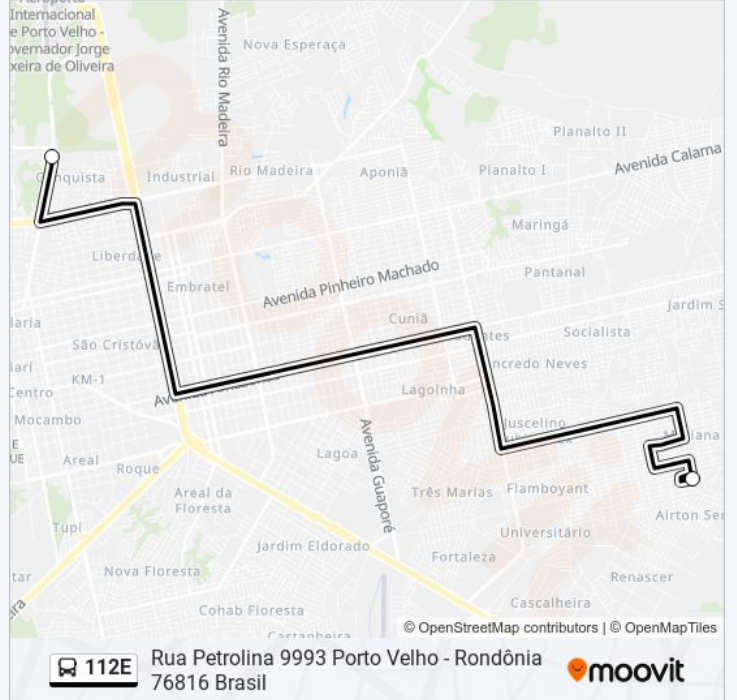

Informações da linha de ônibus 112E

Sentido: Avenida Lauro Sodré 3320 Costa E Silva
Porto Velho - Rondônia 76803-490 Brasil

Paradas: 2

Duração da viagem: 40 min

Resumo da linha:

Sentido: Rua Petrolina 9993 Porto Velho - Rondônia 76816 Brasil

2 pontos

[VER OS HORÁRIOS DA LINHA](#)

Avenida Lauro Sodré 3320 Costa E Silva Porto Velho - Rondônia 76803-490 Brasil

Rua Petrolina 9993 Porto Velho - Rondônia 76816 Brasil

Horários da linha de ônibus 112E

Tabela de horários sentido Rua Petrolina 9993 Porto Velho - Rondônia 76816 Brasil

domingo	02:00
segunda-feira	02:00
terça-feira	Fora de Operação
quarta-feira	Fora de Operação
quinta-feira	Fora de Operação
sexta-feira	Fora de Operação
sábado	Fora de Operação

Informações da linha de ônibus 112E

Sentido: Rua Petrolina 9993 Porto Velho - Rondônia 76816 Brasil

Paradas: 2

Duração da viagem: 40 min

Resumo da linha:

Os horários e os mapas do itinerário da linha de ônibus 112E estão disponíveis, no formato PDF offline, no site: moovitapp.com. Use o Moovit App e viaje de transporte público por Porto Velho! Com o Moovit você poderá ver os horários em tempo real dos ônibus, trem e metrô, e receber direções passo a passo durante todo o percurso!