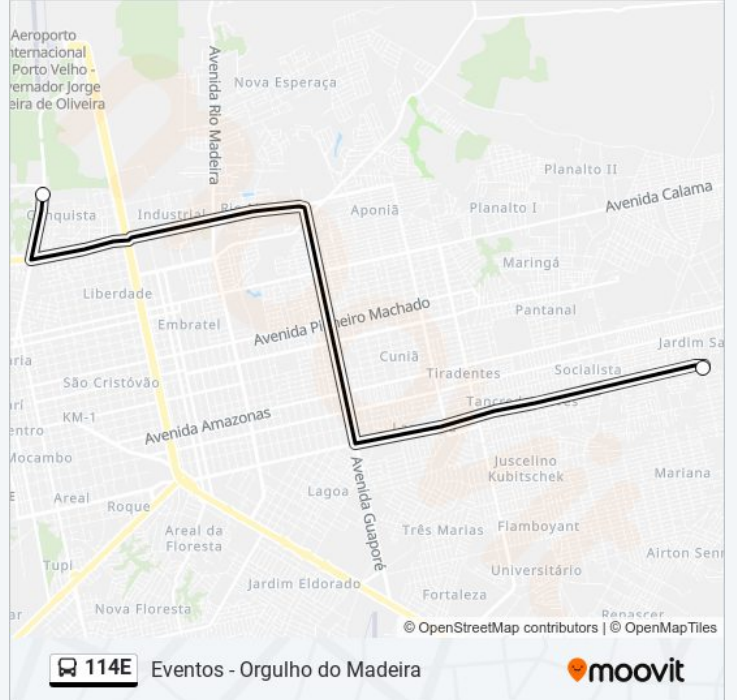

Use o aplicativo do Moovit para encontrar a estação de ônibus da linha 114E mais perto de você e descubra quando chegará a próxima linha de ônibus 114E.

Sentido: Avenida Lauro Sodré 3320 Costa E Silva Porto Velho - Rondônia 76803-490 Brasil

Sentido: Avenida Lauro Sodré 3320 Costa E Silva Porto Velho - Rondônia 76803-490 Brasil

Paradas: 2

Duração da viagem: 45 min

Resumo da linha:

Sentido: Jardim Santana Porto Velho - Ro 78910-790 Brasil

2 pontos

[VER OS HORÁRIOS DA LINHA](#)

Avenida Lauro Sodré 3320 Costa E Silva Porto Velho - Rondônia 76803-490 Brasil

Jardim Santana Porto Velho - Ro 78910-790 Brasil

Horários da linha de ônibus 114E

Tabela de horários sentido Jardim Santana Porto Velho - Ro 78910-790 Brasil

Sentido: Jardim Santana Porto Velho - Ro 78910-790 Brasil

Paradas: 2

Duração da viagem: 35 min

Resumo da linha:

Os horários e os mapas do itinerário da linha de ônibus 114E estão disponíveis, no formato PDF offline, no site: moovitapp.com. Use o Moovit App e viaje de transporte público por Porto Velho! Com o Moovit você poderá ver os horários em tempo real dos ônibus, trem e metrô, e receber direções passo a passo durante todo o percurso!