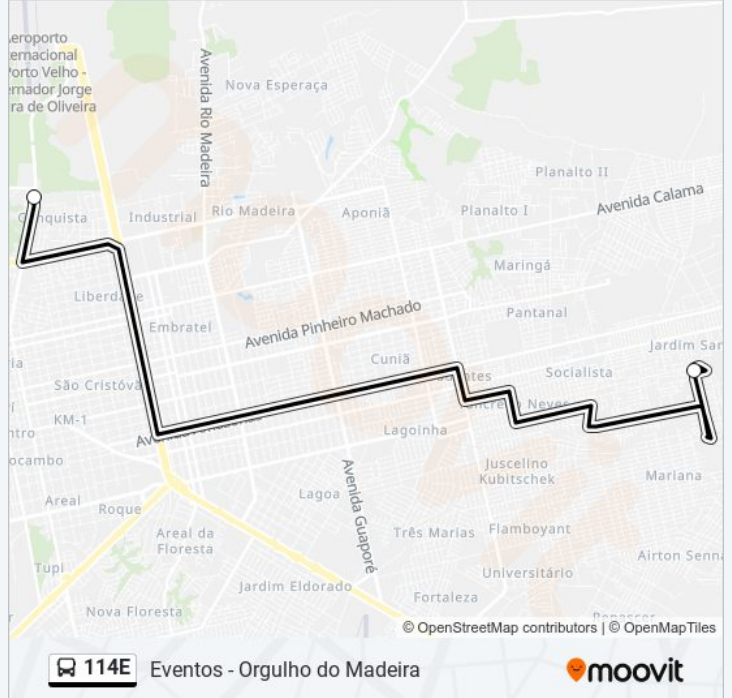

Use o aplicativo do Moovit para encontrar a estação de ônibus da linha 114E mais perto de você e descubra quando chegará a próxima linha de ônibus 114E.

Sentido: Avenida Lauro Sodré 3320 Costa E Silva Porto Velho - Rondônia 76803-490 Brasil

2 pontos

[VER OS HORÁRIOS DA LINHA](#)

Jardim Santana Porto Velho - Ro 78910-790 Brasil

Avenida Lauro Sodré 3320 Costa E Silva Porto Velho - Rondônia 76803-490 Brasil

Horários da linha de ônibus 114E

Tabela de horários sentido Avenida Lauro Sodré 3320 Costa E Silva Porto Velho - Rondônia 76803-490 Brasil

Sentido: Avenida Lauro Sodré 3320 Costa E Silva Porto Velho - Rondônia 76803-490 Brasil

Paradas: 2

Duração da viagem: 45 min

Resumo da linha:

Sentido: Jardim Santana Porto Velho - Ro 78910-790 Brasil

2 pontos

[VER OS HORÁRIOS DA LINHA](#)

Avenida Lauro Sodré 3320 Costa E Silva Porto Velho - Rondônia 76803-490 Brasil

Jardim Santana Porto Velho - Ro 78910-790 Brasil

Horários da linha de ônibus 114E

Tabela de horários sentido Jardim Santana Porto Velho - Ro 78910-790 Brasil