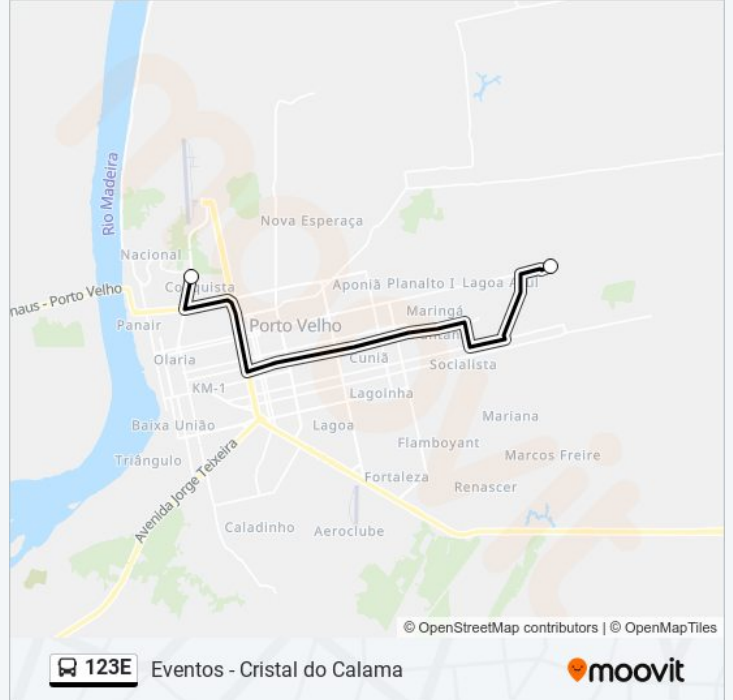

Use o aplicativo do Moovit para encontrar a estação de ônibus da linha 123E mais perto de você e descubra quando chegará a próxima linha de ônibus 123E.

**Sentido: Avenida Lauro Sodré 3320 Costa E Silva  
Porto Velho - Rondônia 76803-490 Brasil**

### Informações da linha de ônibus 123E

**Sentido:** Avenida Lauro Sodré 3320 Costa E Silva  
Porto Velho - Rondônia 76803-490 Brasil

**Paradas:** 2

**Duração da viagem:** 40 min

**Resumo da linha:**

### Sentido: Porto Velho - Ro 78900-700 Brasil

2 pontos

[VER OS HORÁRIOS DA LINHA](#)

Avenida Lauro Sodré 3320 Costa E Silva Porto Velho - Rondônia 76803-490 Brasil

Porto Velho - Ro 78900-700 Brasil

### Informações da linha de ônibus 123E

**Sentido:** Porto Velho - Ro 78900-700 Brasil

**Paradas:** 2

**Duração da viagem:** 45 min

**Resumo da linha:**

Os horários e os mapas do itinerário da linha de ônibus 123E estão disponíveis, no formato PDF offline, no site: [moovitapp.com](https://moovitapp.com). Use o Moovit App e viaje de transporte público por Porto Velho! Com o Moovit você poderá ver os horários em tempo real dos ônibus, trem e metrô, e receber direções passo a passo durante todo o percurso!