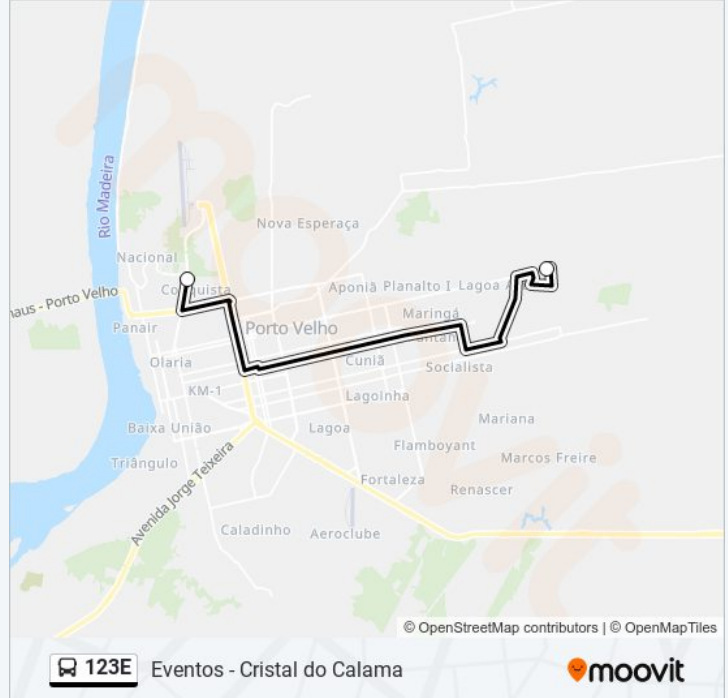

Use o aplicativo do Moovit para encontrar a estação de ônibus da linha 123E mais perto de você e descubra quando chegará a próxima linha de ônibus 123E.

**Sentido: Avenida Lauro Sodré 3320 Costa E Silva  
Porto Velho - Rondônia 76803-490 Brasil**

2 pontos

[VER OS HORÁRIOS DA LINHA](#)

Porto Velho - Ro 78900-700 Brasil

Avenida Lauro Sodré 3320 Costa E Silva Porto  
Velho - Rondônia 76803-490 Brasil

### Horários da linha de ônibus 123E

Tabela de horários sentido Avenida Lauro Sodré  
3320 Costa E Silva Porto Velho - Rondônia 76803-  
490 Brasil

domingo	01:20
segunda-feira	01:15
terça-feira	Fora de Operação
quarta-feira	Fora de Operação
quinta-feira	Fora de Operação
sexta-feira	Fora de Operação
sábado	Fora de Operação

### Informações da linha de ônibus 123E

**Sentido:** Avenida Lauro Sodré 3320 Costa E Silva  
Porto Velho - Rondônia 76803-490 Brasil

**Paradas:** 2

**Duração da viagem:** 40 min

**Resumo da linha:**